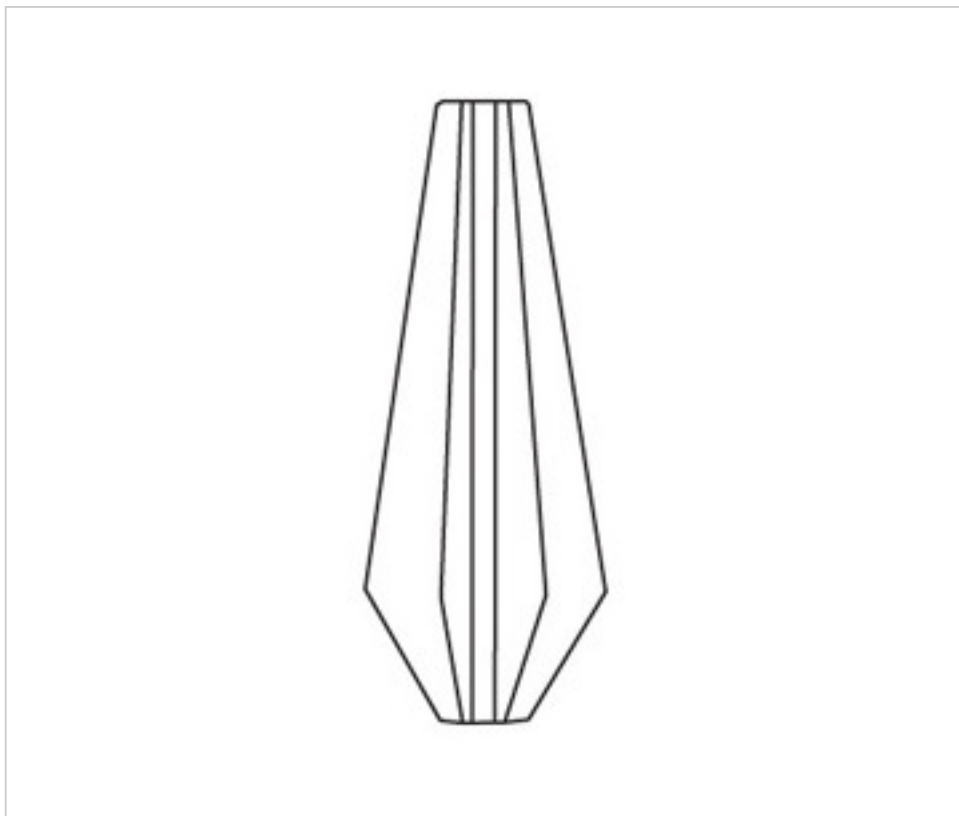

CRISTAL POUR LAMPES > ENFILAGES et COUPELLES > ENFILAGES ET COUPELLES VERRE
Série "Kubic"

G7217400

Colonne LX174 88X245

3 nov. 2024

PRIX

	Lot	Prix sans TVA
	1	55,72€
	10	50,65€
	20	49,17€

Suite à la page suivante >>

CRISTAL POUR LAMPES > ENFILAGES et COUPELLES > ENFILAGES ET COUPELLES VERRE
Série "Kubic"

G7217400

Colonne LX174 88X245

SPÉCIFICATIONS TECHNIQUES

Pesage: 2.22 Kilogrammes

AUTRES CARACTÉRISTIQUES

Hauteur (mm): 245

Diamètre (mm): 88

Couleur: Transparent

Trou central (mm): 12

DOCUMENTS

 [Colonne LX174 88X245](#)