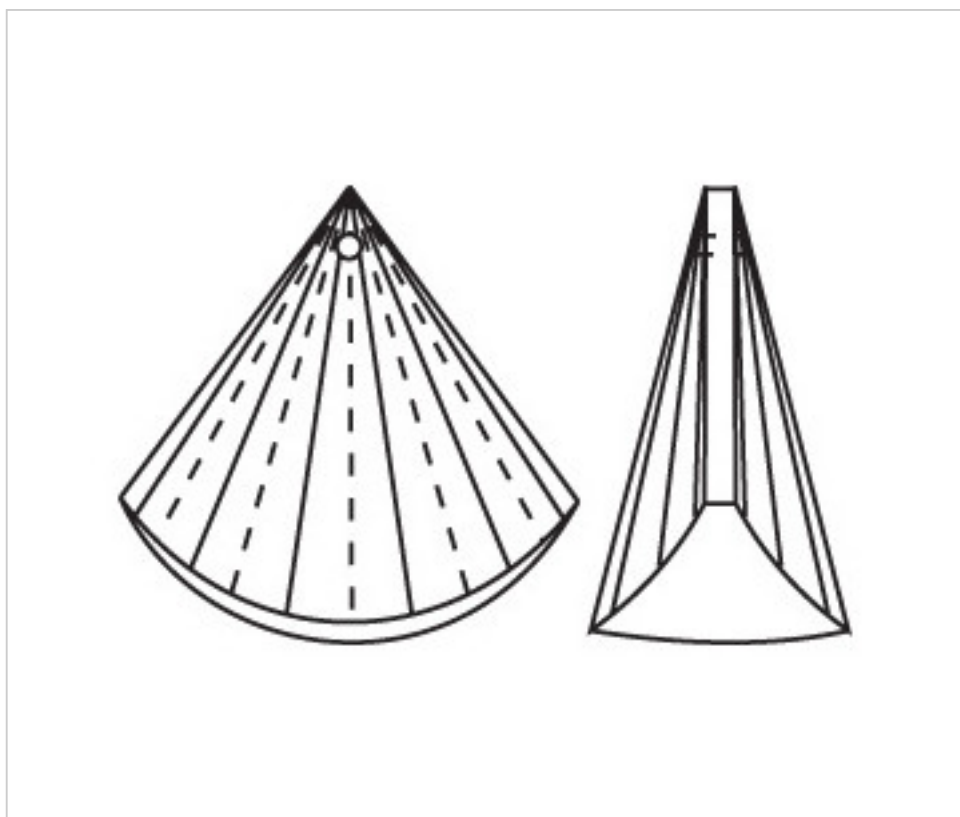

CRISTAL POUR LAMPES > SCHOLER CRYSTAL AUTRICHIEN > LIGNE SCHÖLER FANTASTIQUE  
Autres pendentifs "Fantastic"

D932745

Cône 3217/45mm

2 oct. 2024

## PRIX

	Lot	Prix sans TVA
Pedido mínimo	28	3,42€

Suite à la page suivante >>

CRISTAL POUR LAMPES > SCHOLER CRYSTAL AUTRICHIEN > LIGNE SCHÖLER FANTASTIQUE  
Autres pendentifs "Fantastic"

D932745

Cône 3217/45mm

## AUTRES CARACTÉRISTIQUES

---

Longueur (mm): 45

Couleur: Transparent

## DOCUMENTS

---

 [Cône 3217/45mm](#)