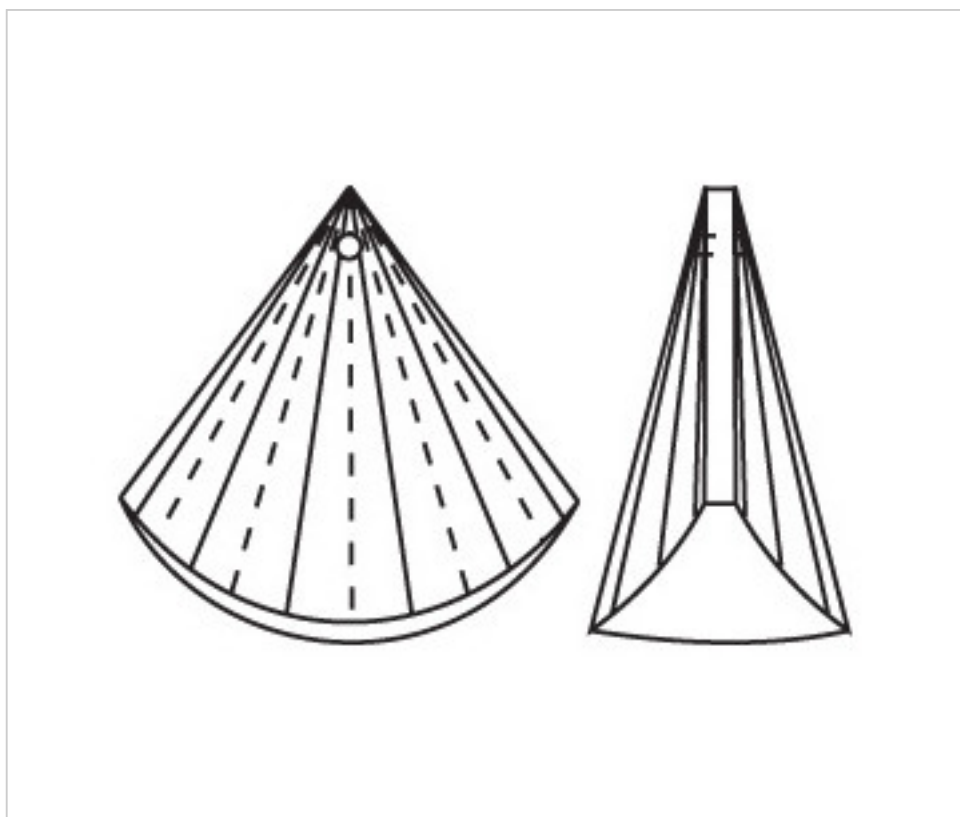

CRISTAL POUR LAMPES > SCHOLER CRYSTAL AUTRICHIEN > LIGNE SCHÖLER FANTASTIQUE
Autres pendentifs "Fantastic"

D932745

Cône 3217/45mm

22 févr. 2025

PRIX

	Lot	Prix sans TVA
Pedido mínimo	28	3,74€

Suite à la page suivante >>

CRISTAL POUR LAMPES > SCHOLER CRYSTAL AUTRICHIEN > LIGNE SCHÖLER FANTASTIQUE
Autres pendentifs "Fantastic"

D932745

Cône 3217/45mm

SPÉCIFICATIONS TECHNIQUES

Pesage: 38 Grammes

Conditionnement: Boîte 28 Unités

AUTRES CARACTÉRISTIQUES

Longueur (mm): 45

Couleur: Transparent

DOCUMENTS

 [Cône 3217/45mm](#)