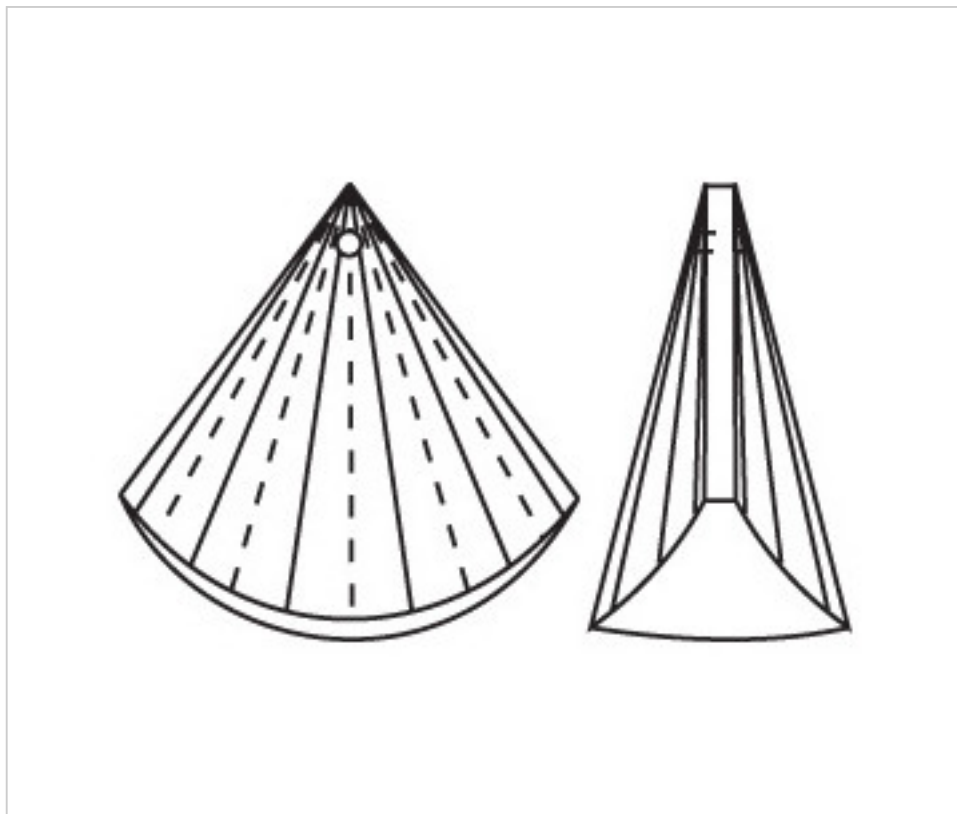

CRISTAL POUR LAMPES > SCHOLER CRYSTAL AUTRICHIEN > LIGNE SCHÖLER FANTASTIQUE
Autres pendentifs "Fantastic"

D932745

Cône 3217/45mm

3 déc. 2024

PRIX

| | Lot | Prix sans TVA |
|---------------|-----|---------------|
| Pedido mínimo | 28 | 3,42€ |

Suite à la page suivante >>

CRISTAL POUR LAMPES > SCHOLER CRYSTAL AUTRICHIEN > LIGNE SCHÖLER FANTASTIQUE
Autres pendentifs "Fantastic"

D932745

Cône 3217/45mm

SPÉCIFICATIONS TECHNIQUES

Pesage: 38 Grammes

Conditionnement: Boîte 28 Unités

AUTRES CARACTÉRISTIQUES

Longueur (mm): 45

Couleur: Transparent

DOCUMENTS

 [Cône 3217/45mm](#)