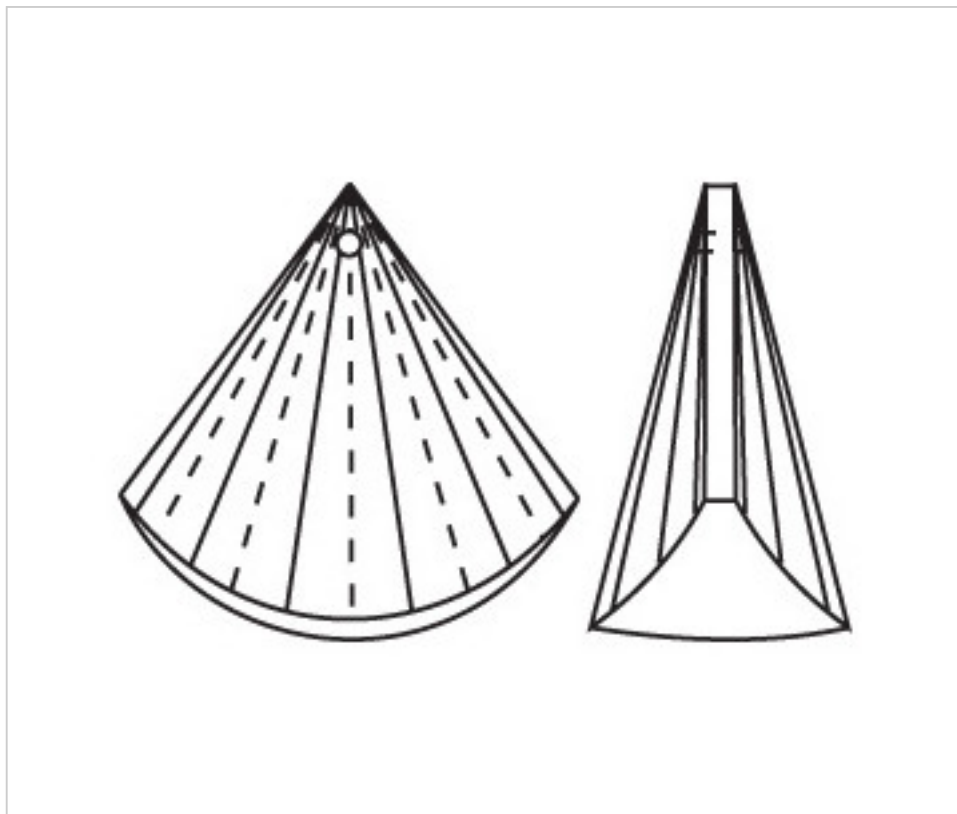

CRISTAL POUR LAMPES > SCHOLER CRYSTAL AUTRICHIEN > LIGNE SCHÖLER FANTASTIQUE
Autres pendentifs "Fantastic"

D932745

Cône 3217/45mm

22 janv. 2025

PRIX

	Lot	Prix sans TVA
Pedido mínimo	28	3,74€

Suite à la page suivante >>

CRISTAL POUR LAMPES > SCHOLER CRYSTAL AUTRICHIEN > LIGNE SCHÖLER FANTASTIQUE
Autres pendentifs "Fantastic"

D932745

Cône 3217/45mm

SPÉCIFICATIONS TECHNIQUES

Pesage: 38 Grammes

Conditionnement: Boîte 28 Unités

AUTRES CARACTÉRISTIQUES

Longueur (mm): 45

Couleur: Transparent

DOCUMENTS

 [Cône 3217/45mm](#)