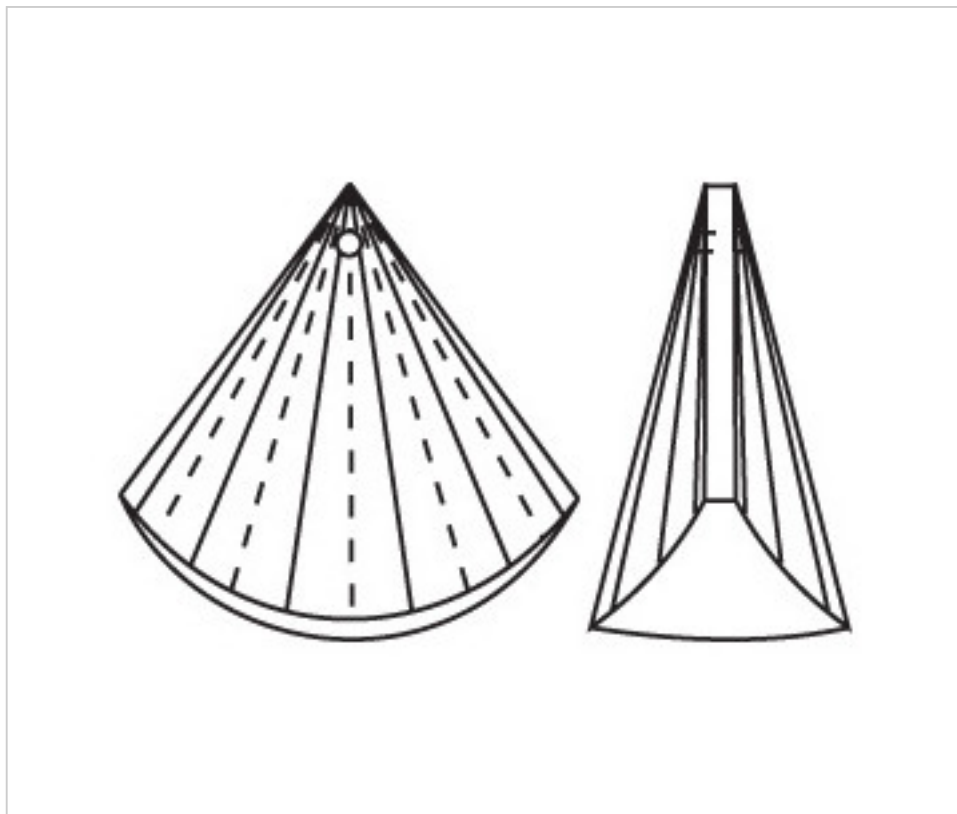

D93274R

Cône 3217/45mm Rubis

2 oct. 2024

PRIX

	Lot	Prix sans TVA
	1	10,53€
	14	7,03€
	28	6,12€

Suite à la page suivante >>

CRISTAL POUR LAMPES > SCHOLER CRYSTAL AUTRICHIEN > LIGNE SCHÖLER FANTASTIQUE
Autres pendentifs "Fantastic"

D93274R

Cône 3217/45mm Rubis

SPÉCIFICATIONS TECHNIQUES

Pesage: 42 Grammes

Conditionnement: Boîte 28 Unités

AUTRES CARACTÉRISTIQUES

Longueur (mm): 45

Couleur: Rubis