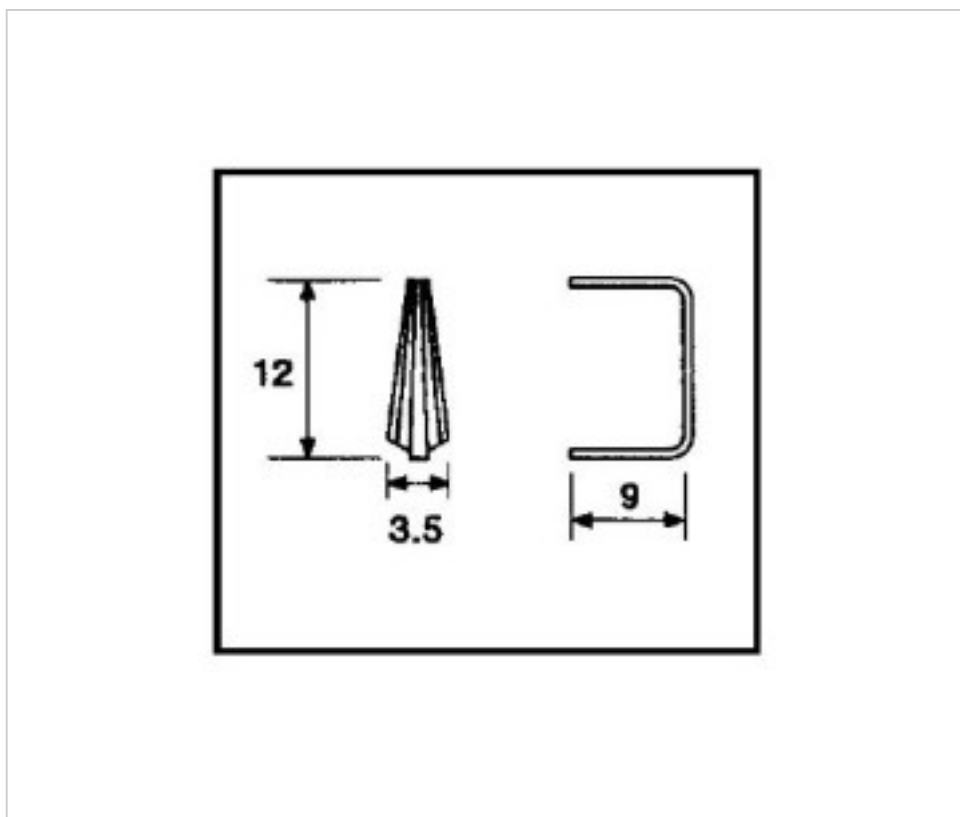

E19140122

Connecteur 9140 12mm chromé

22 d'écrite;c. 2024

PRIX

	Lot	Prix sans TVA
Pedido mínimo	6090	0,0156€

Suite à la page suivante >>