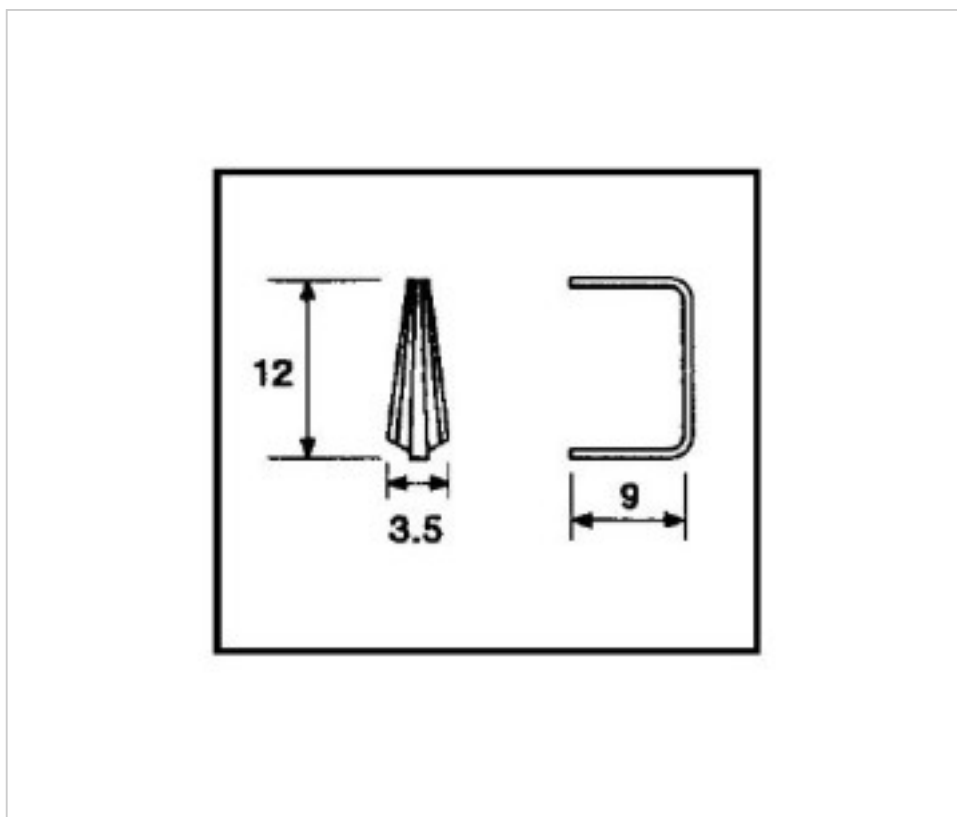

E19140122

Connecteur 9140 12mm chromé

22 janv. 2025

PRIX

	Lot	Prix sans TVA
Pedido mínimo	6090	0,0170€

Suite à la page suivante >>