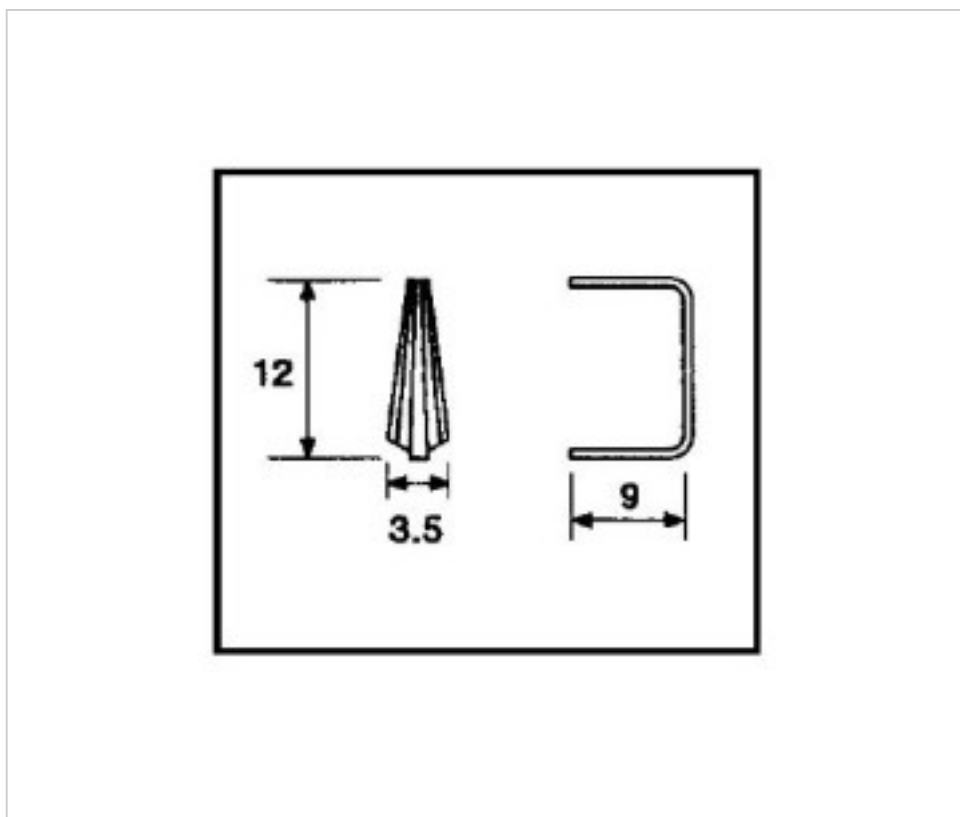

E19140122

Connecteur 9140 12mm chromé

22 d'écrite;c. 2024

**PRIX**

	Lot	Prix sans TVA
Pedido mínimo	6090	0,0156€

Suite à la page suivante >>

CRISTAL POUR LAMPES > SCHOLER CRYSTAL AUTRICHIEN > LIGNE SCHÖLER ACCESSOIRES  
Accessoires d'enfilage et de collage

## AUTRES CARACTÉRISTIQUES

---

Longueur (mm): 9

Hauteur (mm): 12

Couleur: Chrome