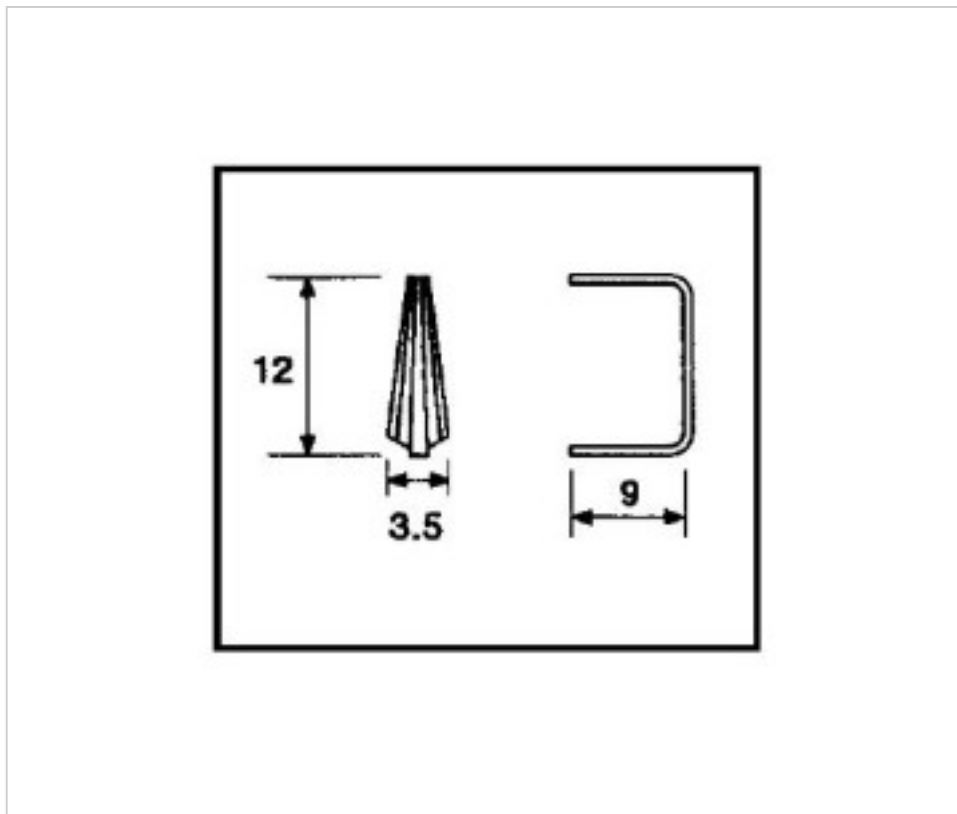

E19140122

Connecteur 9140 12mm chromé

5 avril 2025

PRIX

	Lot	Prix sans TVA
Pedido mínimo	6090	0,0170€

Suite à la page suivante >>