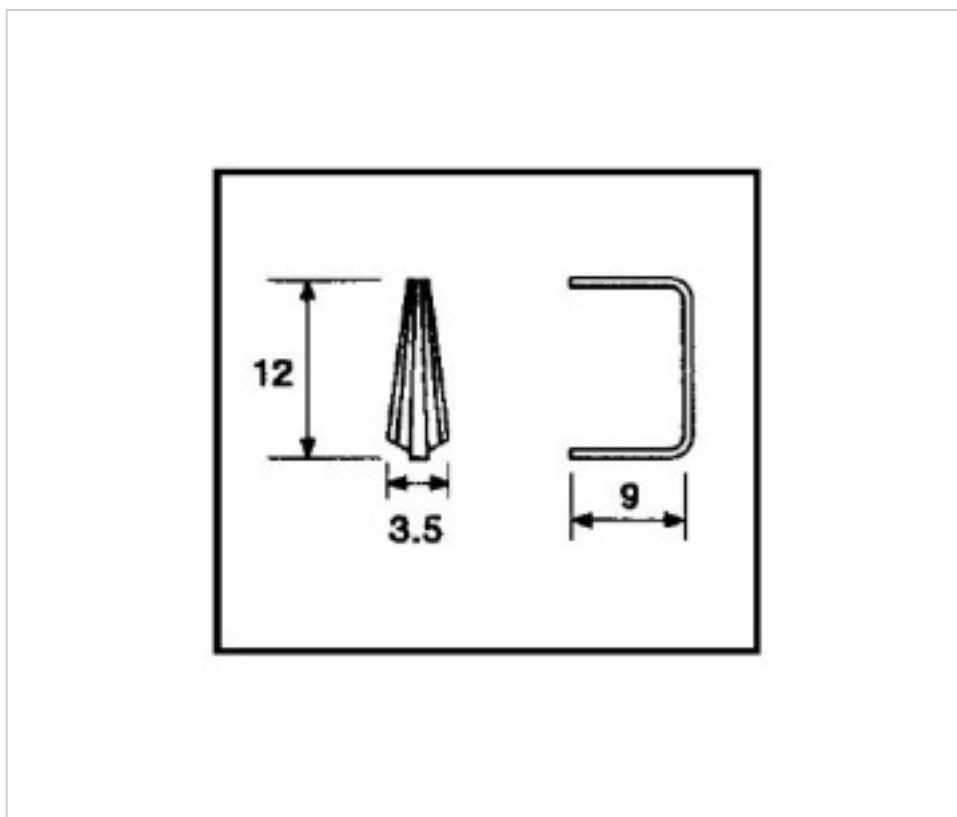

E19140122

Connecteur 9140 12mm chromé

21 nov. 2024

PRIX

	Lot	Prix sans TVA
Pedido mínimo	6090	0,0156€

Suite à la page suivante >>