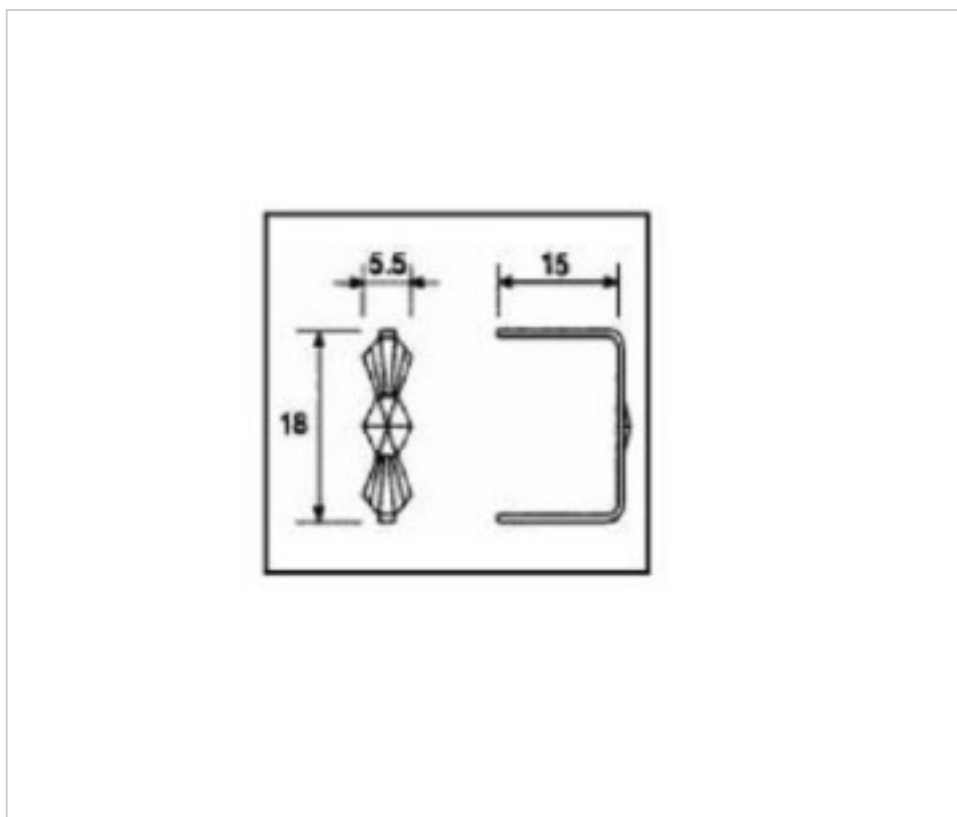

E19141181

Connecteur 9141 18mm doré

22 d'écrite;c. 2024

PRIX

	Lot	Prix sans TVA
Pedido mínimo	2650	0,1483€

Suite à la page suivante >>

CRISTAL POUR LAMPES > SCHOLER CRYSTAL AUTRICHIEN > LIGNE SCHÖLER ACCESSOIRES
Accessoires d'enfilage et de collage

E19141181

Connecteur 9141 18mm doré

SPÉCIFICATIONS TECHNIQUES

Pesage: 0 Grammes

AUTRES CARACTÉRISTIQUES

Longueur (mm): 15

Hauteur (mm): 18

Couleur: Or