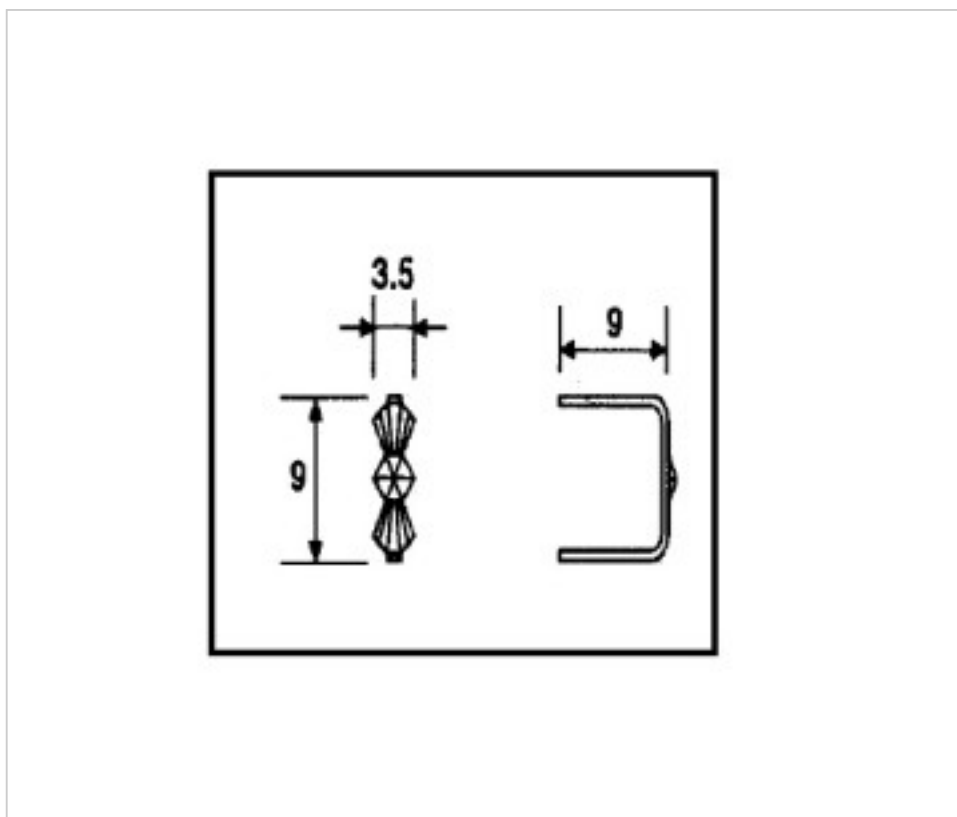

E19141092

Connecteur 9141 9mm chromé

22 févr. 2025

PRIX

	Lot	Prix sans TVA
Pedido mínimo	6490	0,0139€

Suite à la page suivante >>

E19141092

Connecteur 9141 9mm chromé

SPÉCIFICATIONS TECHNIQUES

Pesage: 0 Grammes

Conditionnement: Boîte 6490 Unités

AUTRES CARACTÉRISTIQUES

Longueur (mm): 9

Hauteur (mm): 9

Couleur: Chrome