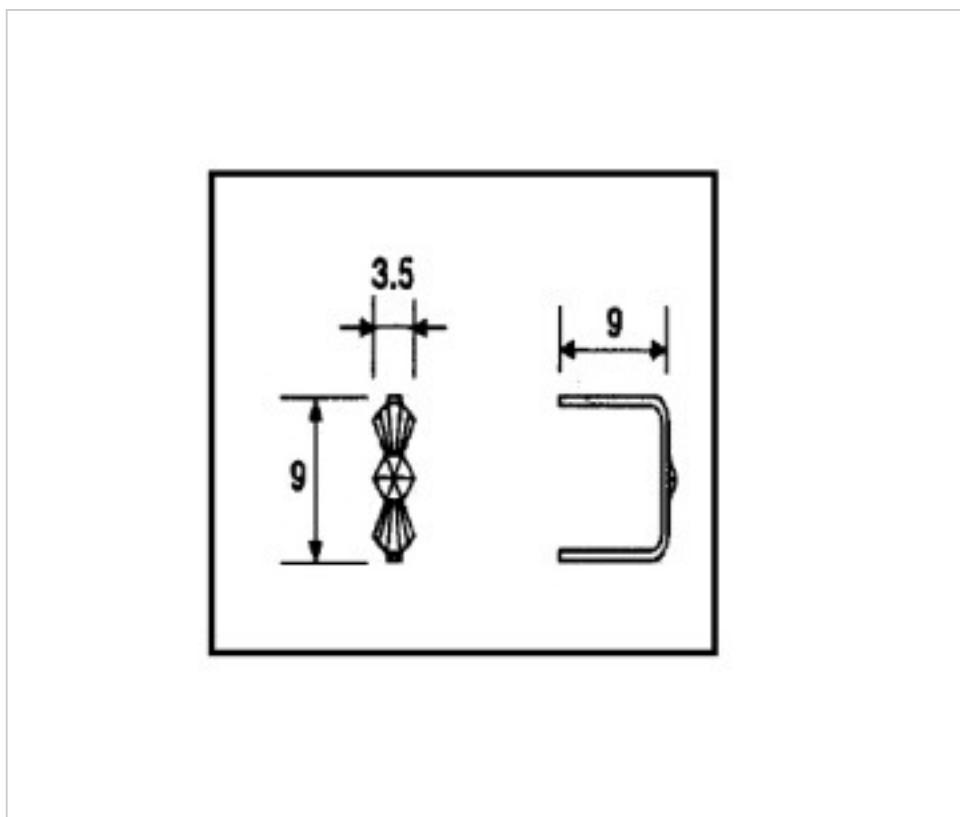

E19141092

Connecteur 9141 9mm chromé

22 d'écrite;c. 2024

PRIX

	Lot	Prix sans TVA
Pedido mínimo	6490	0,0127€

Suite à la page suivante >>

E19141092

Connecteur 9141 9mm chromé

SPÉCIFICATIONS TECHNIQUES

Pesage: 0 Grammes

Conditionnement: Boîte 6490 Unités

AUTRES CARACTÉRISTIQUES

Longueur (mm): 9

Hauteur (mm): 9

Couleur: Chrome