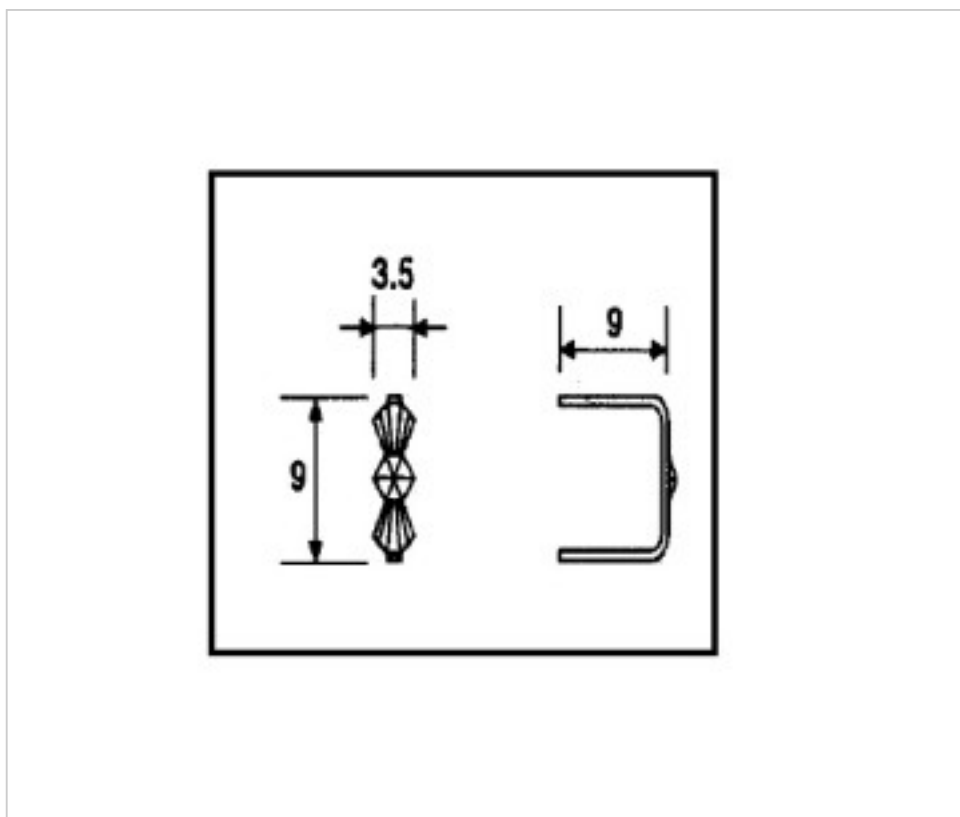

E19141091

Connecteur 9141 9mm doré

4 nov. 2024

PRIX

	Lot	Prix sans TVA
Pedido mínimo	6490	0,0638€

Suite à la page suivante >>

E19141091

Connecteur 9141 9mm doré

SPÉCIFICATIONS TECHNIQUES

Pesage: 0 Grammes

Conditionnement: Boîte 6490 Unités

AUTRES CARACTÉRISTIQUES

Longueur (mm): 9

Hauteur (mm): 9

Couleur: Or