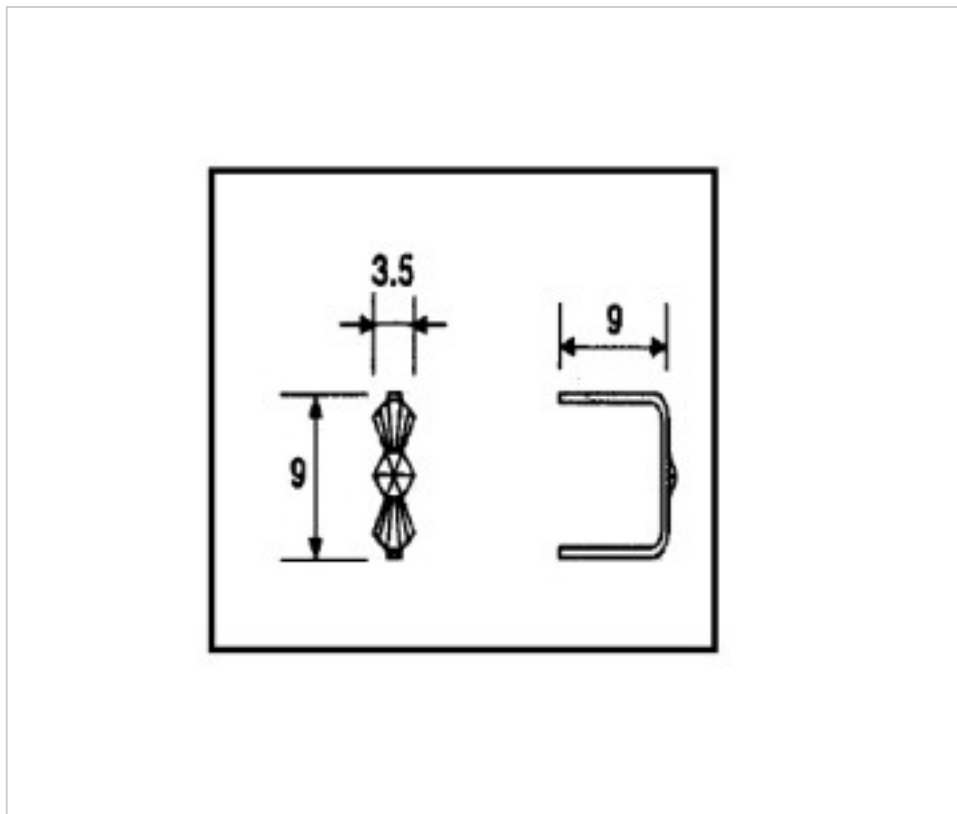

E19141091

Connecteur 9141 9mm doré

13 mars 2025

PRIX

	Lot	Prix sans TVA
Pedido mínimo	6490	0,0699€

Suite à la page suivante >>

E19141091

Connecteur 9141 9mm doré

SPÉCIFICATIONS TECHNIQUES

Pesage: 0 Grammes

Conditionnement: Boîte 6490 Unités

AUTRES CARACTÉRISTIQUES

Longueur (mm): 9

Hauteur (mm): 9

Couleur: Or