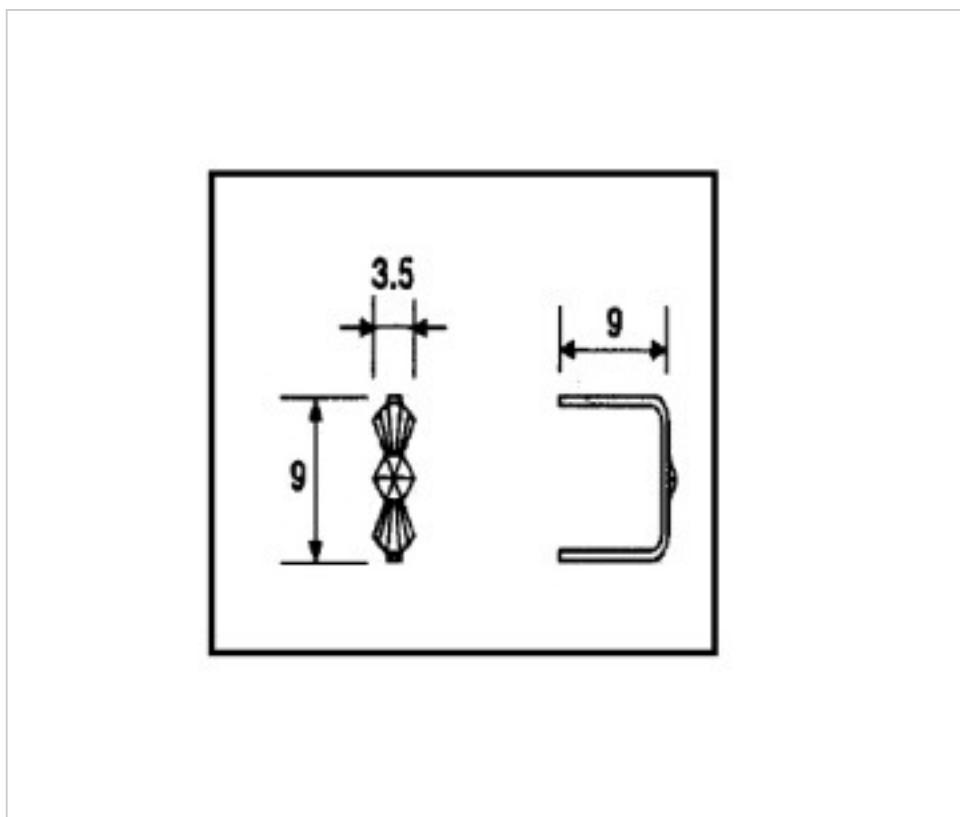

E19141091

Connecteur 9141 9mm doré

1 févr. 2025

PRIX

	Lot	Prix sans TVA
Pedido mínimo	6490	0,0699€

Suite à la page suivante >>

E19141091

Connecteur 9141 9mm doré

SPÉCIFICATIONS TECHNIQUES

Pesage: 0 Grammes

Conditionnement: Boîte 6490 Unités

AUTRES CARACTÉRISTIQUES

Longueur (mm): 9

Hauteur (mm): 9

Couleur: Or