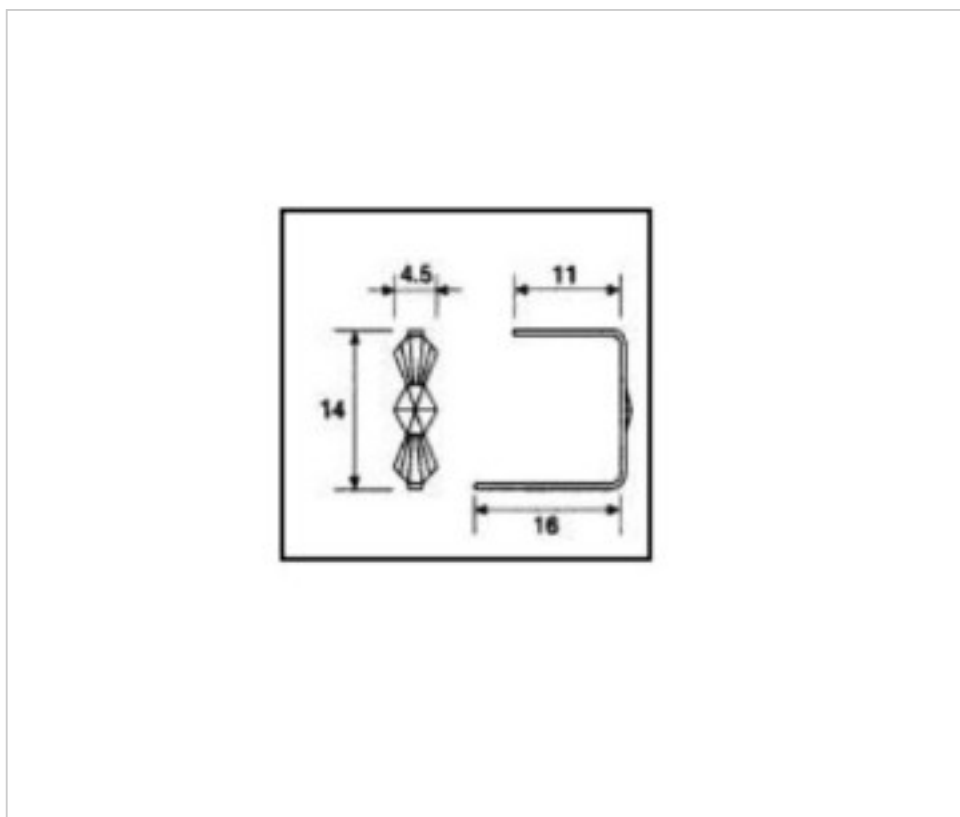

E19142140

Connecteur 9142 14mm laiton

22 déc. 2024

PRIX

	Lot	Prix sans TVA
Pedido mínimo	3460	0,0174€

Suite à la page suivante >>

CRISTAL POUR LAMPES > SCHOLER CRYSTAL AUTRICHIEN > LIGNE SCHÖLER ACCESSOIRES
Accessoires d'enfilage et de collage

E19142140

Connecteur 9142 14mm laiton

SPÉCIFICATIONS TECHNIQUES

Pesage: 0 Grammes

AUTRES CARACTÉRISTIQUES

Longueur (mm): 14

Hauteur (mm): 11

Couleur: Laiton