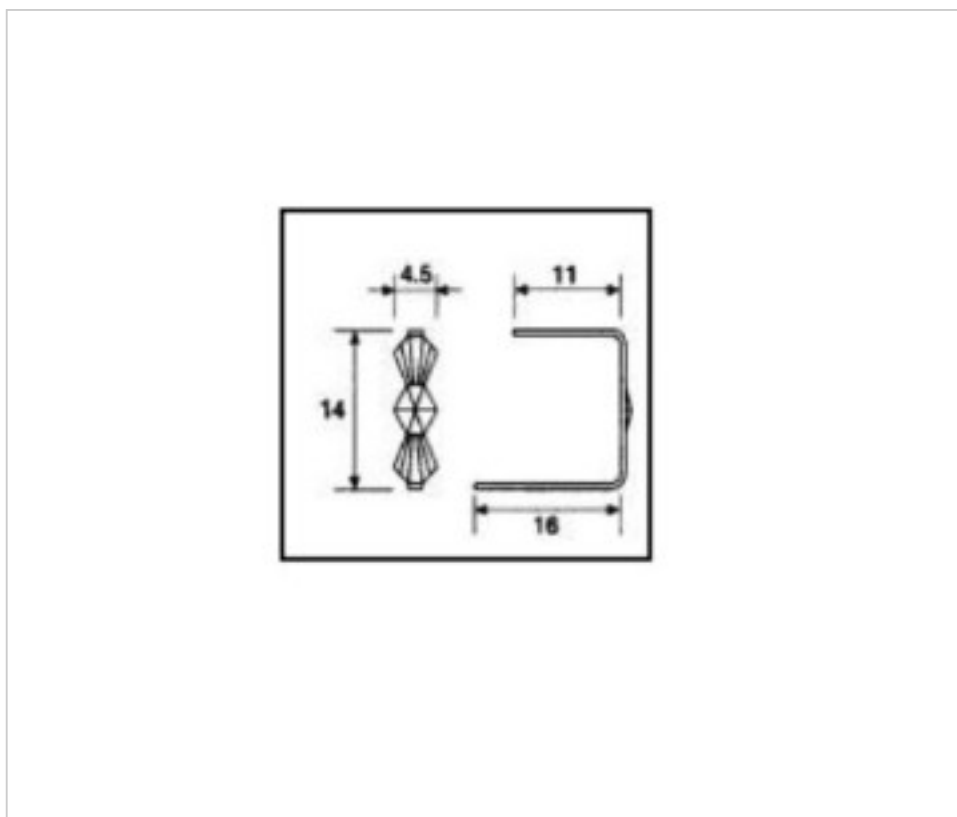

E19142140

Connecteur 9142 14mm laiton

13 mars 2025

PRIX

	Lot	Prix sans TVA
Pedido mínimo	3460	0,0191€

Suite à la page suivante >>