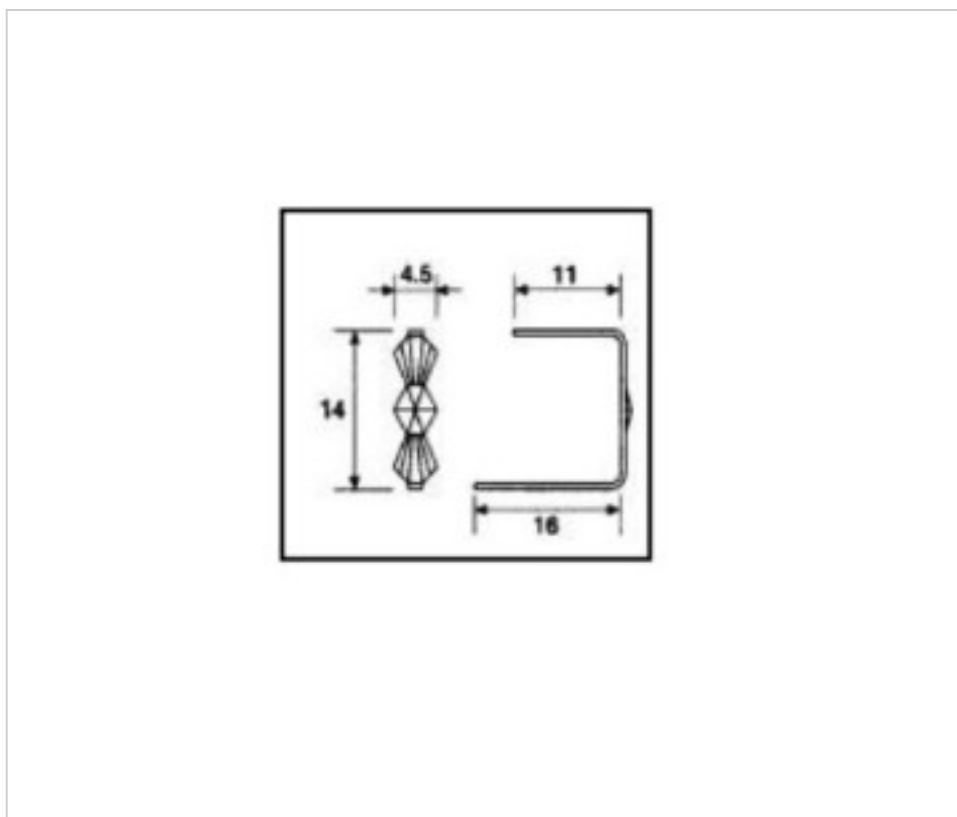

E19142140

Connecteur 9142 14mm laiton

1 févr. 2025

PRIX

	Lot	Prix sans TVA
Pedido mínimo	3460	0,0191€

Suite à la page suivante >>

E19142140

Connecteur 9142 14mm laiton

SPÉCIFICATIONS TECHNIQUES

Pesage: 0 Grammes

AUTRES CARACTÉRISTIQUES

Longueur (mm): 14

Hauteur (mm): 11

Couleur: Laiton

DOCUMENTS