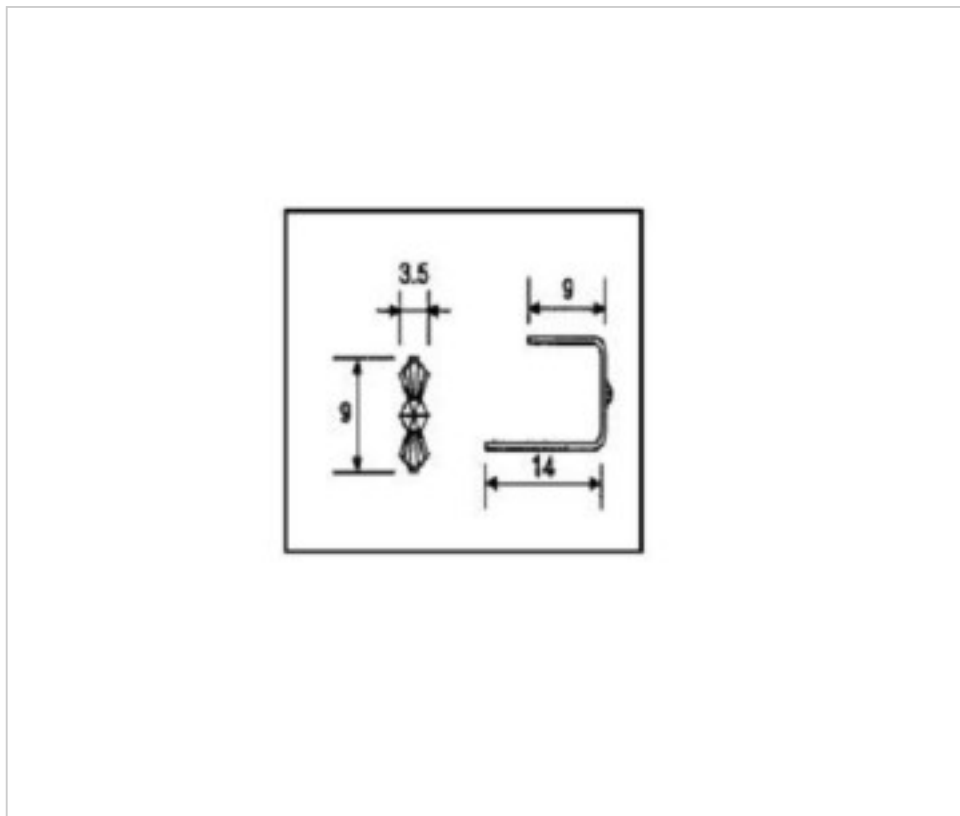

E19142092

Connecteur 9142 9mm chromé

22 d'écrite;c. 2024

PRIX

	Lot	Prix sans TVA
Pedido mínimo	5940	0,0142€

Suite à la page suivante >>