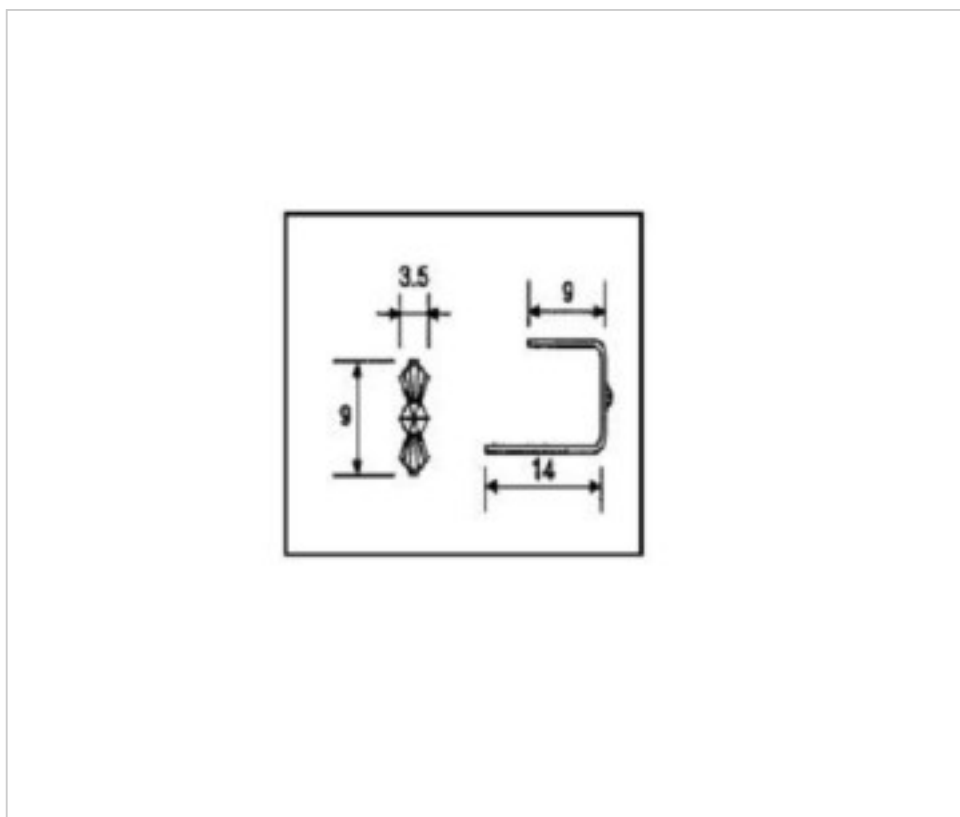

E19142092

Connecteur 9142 9mm chromé

1 févr. 2025

PRIX

	Lot	Prix sans TVA
Pedido mínimo	5940	0,0155€

Suite à la page suivante >>