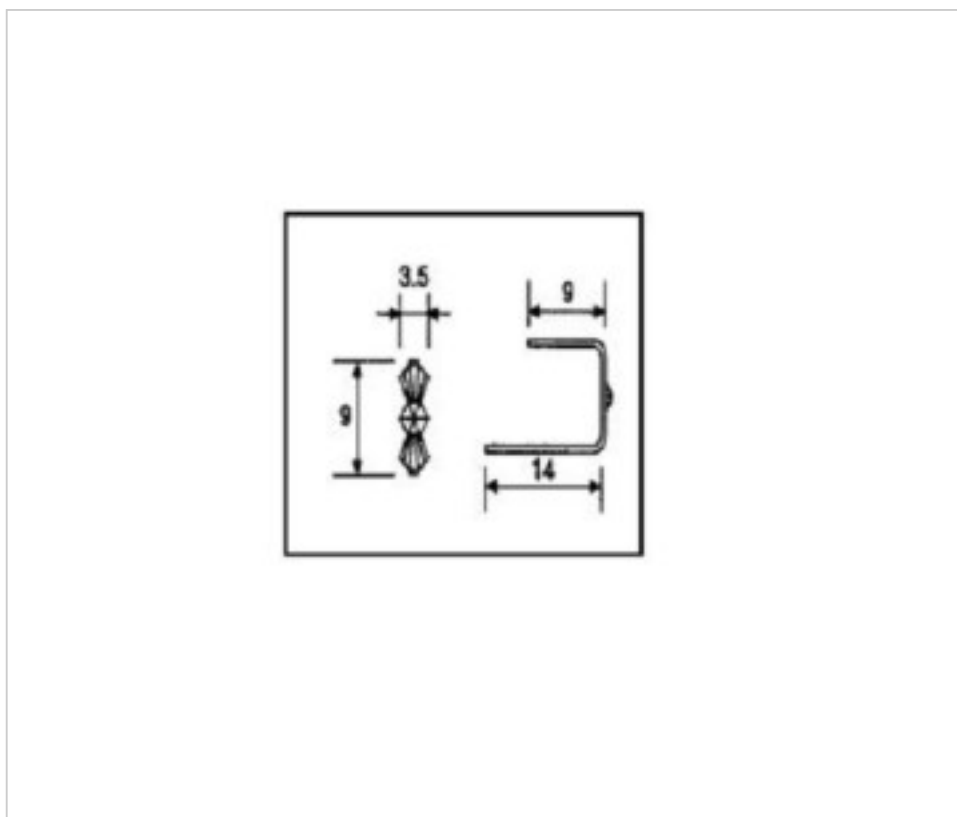

E19142092

Connecteur 9142 9mm chromé

13 mars 2025

PRIX

	Lot	Prix sans TVA
Pedido mínimo	5940	0,0155€

Suite à la page suivante >>