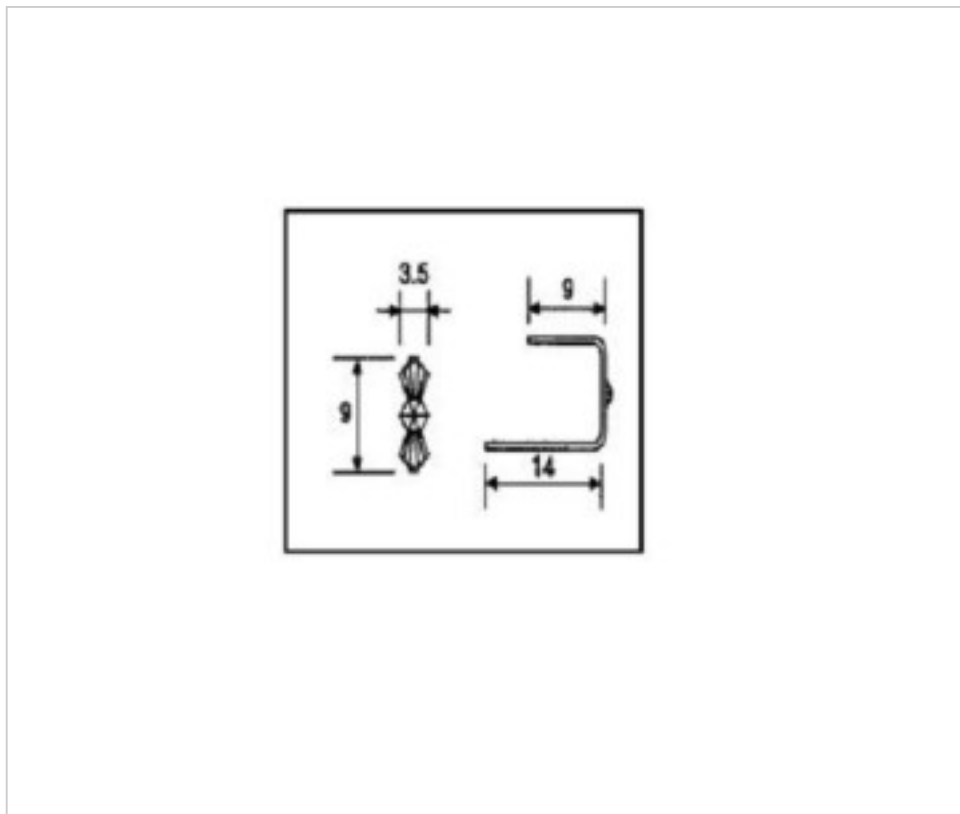

E19142091

Connecteur 9142 9mm doré

22 janv. 2025

PRIX

	Lot	Prix sans TVA
Pedido mínimo	5940	0,0766€

Suite à la page suivante >>