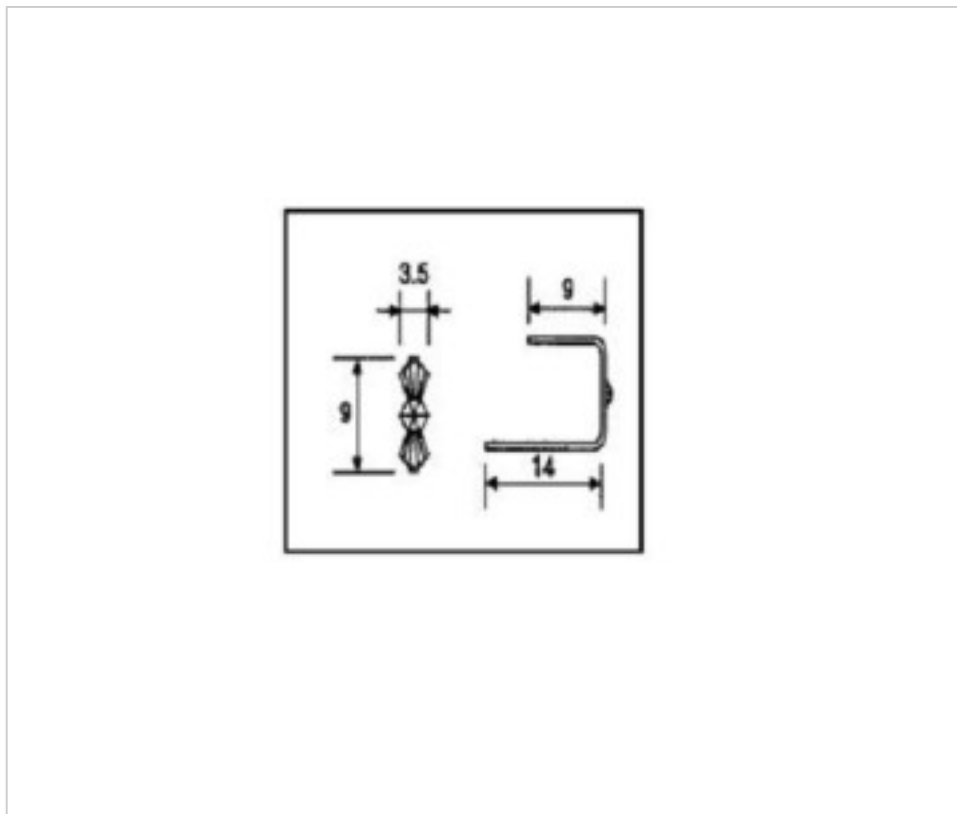

E19142091

Connecteur 9142 9mm doré

21 nov. 2024

PRIX

	Lot	Prix sans TVA
Pedido mínimo	5940	0,0699€

Suite à la page suivante >>