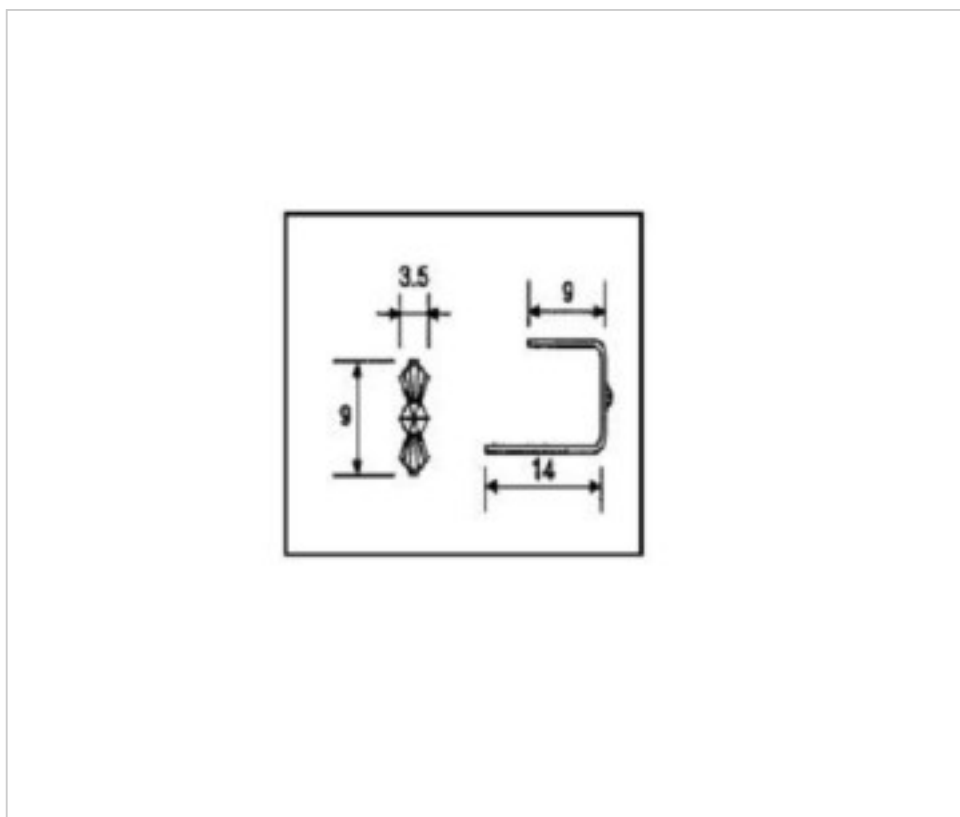

E19142091

Connecteur 9142 9mm doré

22 d'écrite;c. 2024

PRIX

	Lot	Prix sans TVA
Pedido mínimo	5940	0,0699€

Suite à la page suivante >>

CRISTAL POUR LAMPES > SCHOLER CRYSTAL AUTRICHIEN > LIGNE SCHÖLER ACCESSOIRES
Accessoires d'enfilage et de collage

E19142091

Connecteur 9142 9mm doré

SPÉCIFICATIONS TECHNIQUES

Pesage: 0 Grammes

Conditionnement: Boîte 5940 Unités

AUTRES CARACTÉRISTIQUES

Longueur (mm): 9

Hauteur (mm): 9