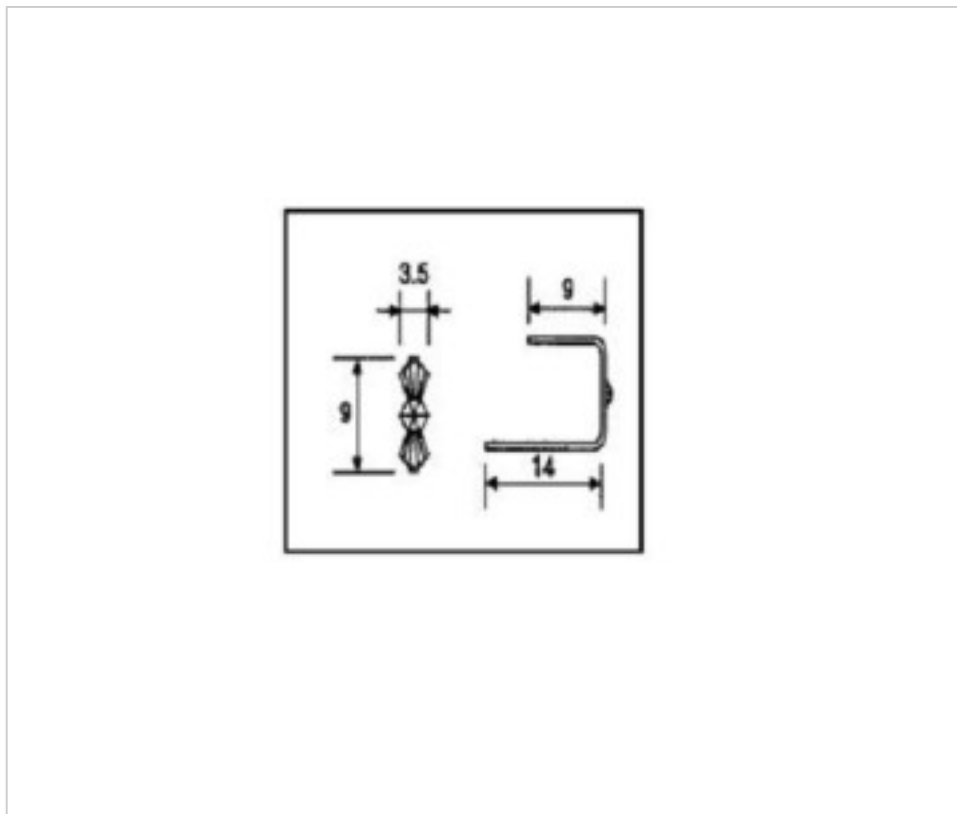

E19142090

Connecteur 9142 9mm laiton

5 avril 2025

PRIX

	Lot	Prix sans TVA
Pedido mínimo	5940	0,0125€

Suite à la page suivante >>