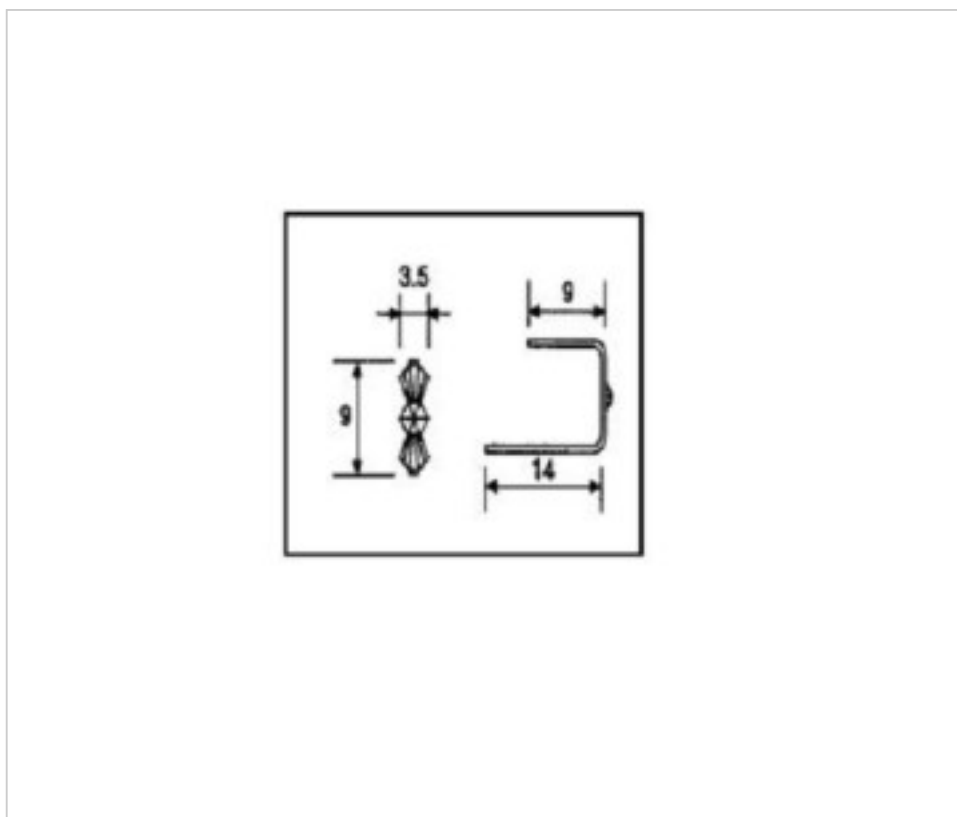

E19142090

Connecteur 9142 9mm laiton

13 mars 2025

PRIX

	Lot	Prix sans TVA
Pedido mínimo	5940	0,0125€

Suite à la page suivante >>