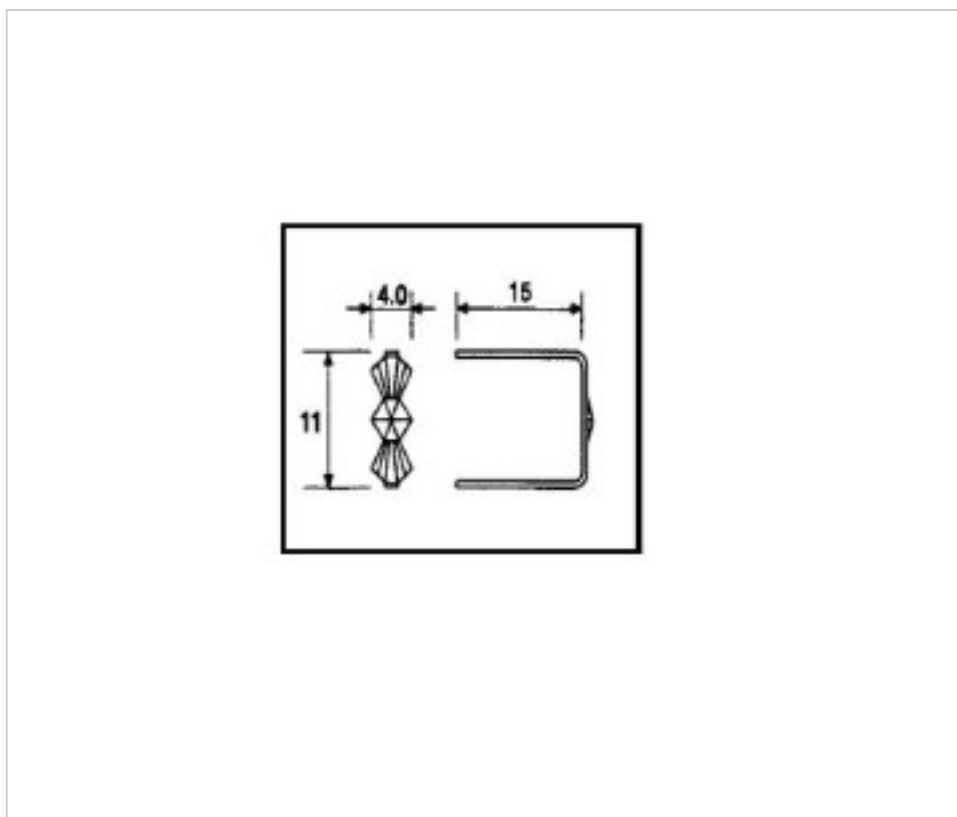

E19143111

Connecteur 9143 11mm doré

13 mars 2025

PRIX

	Lot	Prix sans TVA
Pedido mínimo	4300	0,1053€

Suite à la page suivante >>