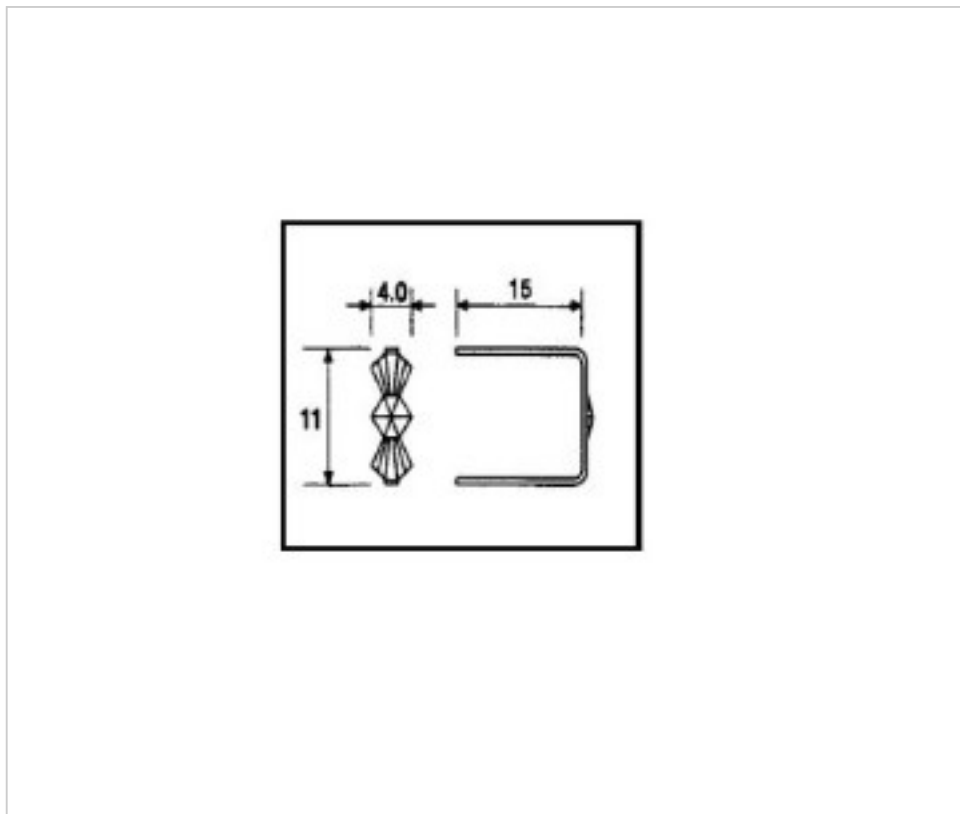

E19143111

Connecteur 9143 11mm doré

22 déc. 2024

PRIX

	Lot	Prix sans TVA
Pedido mínimo	4300	0,0961€

Suite à la page suivante >>

E19143111

Connecteur 9143 11mm doré

SPÉCIFICATIONS TECHNIQUES

Pesage: 0 Grammes

Conditionnement: Boîte 4300 Unités

AUTRES CARACTÉRISTIQUES

Longueur (mm): 15

Hauteur (mm): 11

Couleur: Or

DOCUMENTS