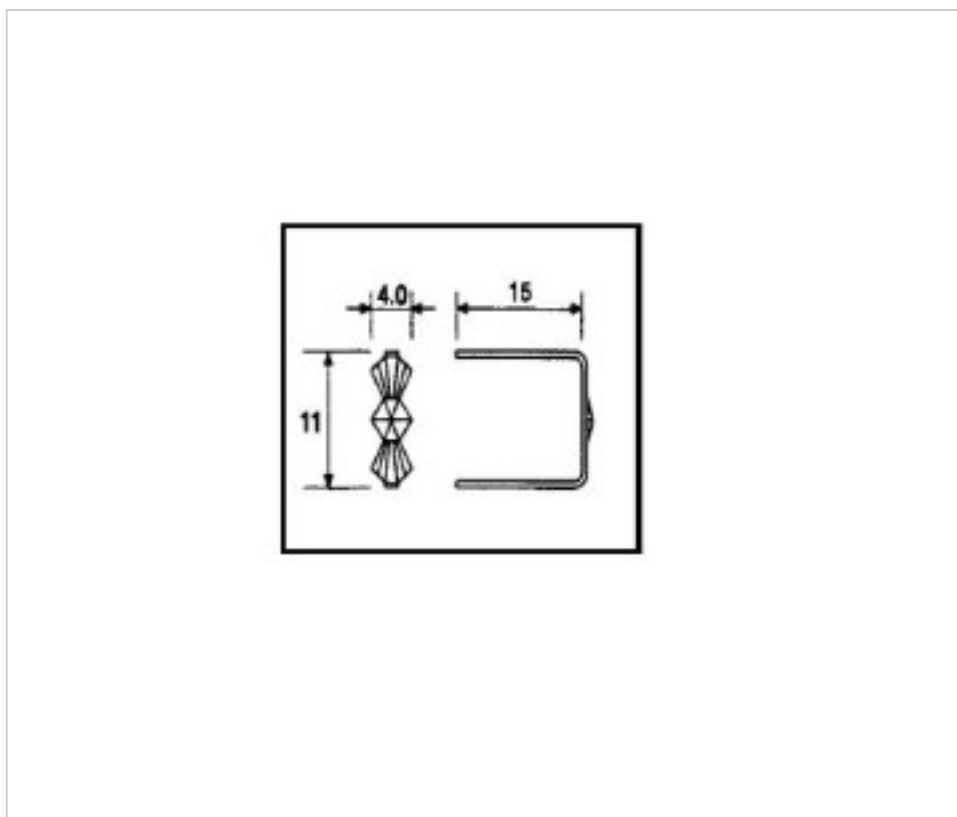

E19143110

Connecteur 9143 11mm laiton

3 d'écrite;c. 2024

**PRIX**

	Lot	Prix sans TVA
Pedido mínimo	4300	0,0153€

Suite à la page suivante >>

CRISTAL POUR LAMPES > SCHOLER CRYSTAL AUTRICHIEN > LIGNE SCHÖLER ACCESSOIRES  
Accessoires d'enfilage et de collage

## **AUTRES CARACTÉRISTIQUES**

---

Longueur (mm): 15

Hauteur (mm): 11

Couleur: Laiton