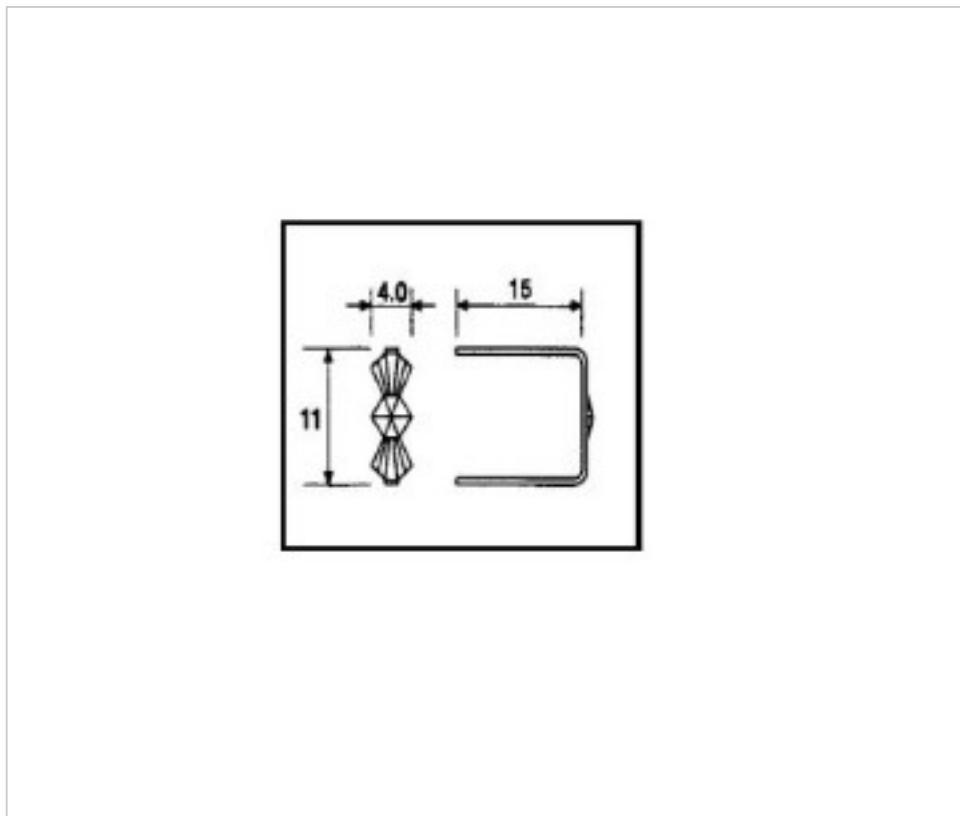

E19143110

Connecteur 9143 11mm laiton

1 févr. 2025

PRIX

	Lot	Prix sans TVA
Pedido mínimo	4300	0,0168€

Suite à la page suivante >>

E19143110

Connecteur 9143 11mm laiton

SPÉCIFICATIONS TECHNIQUES

Pesage: 0 Grammes

AUTRES CARACTÉRISTIQUES

Longueur (mm): 15

Hauteur (mm): 11

Couleur: Laiton

DOCUMENTS