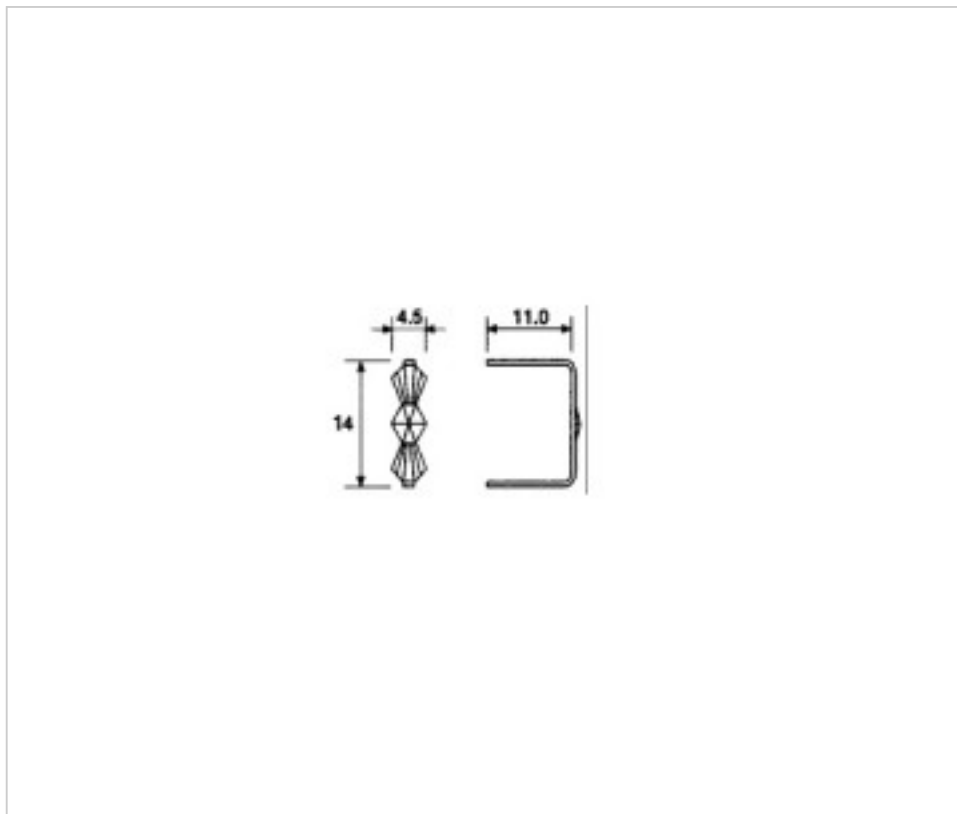

E19143141

Connecteur 9143 14mm doré

1 févr. 2025

PRIX

	Lot	Prix sans TVA
Pedido mínimo	3170	0,1421€

Suite à la page suivante >>

E19143141

Connecteur 9143 14mm doré

SPÉCIFICATIONS TECHNIQUES

Pesage: 0 Grammes

Conditionnement: Boîte 3170 Unités

AUTRES CARACTÉRISTIQUES

Longueur (mm): 16

Hauteur (mm): 14

Couleur: Or