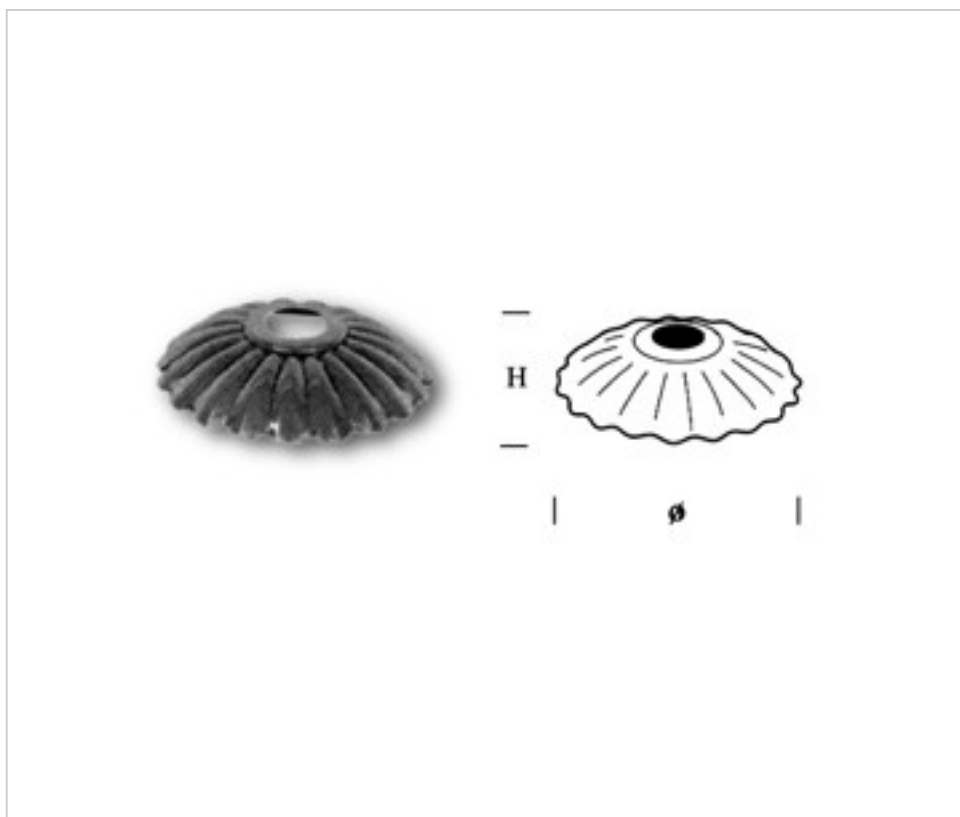

## DESCRIPTION

Coupelle décorative emboutie en fer

## AUTRES CARACTÉRISTIQUES

---

Hauteur (mm): 11

Diamètre (mm): 50

Trou central (mm): 10