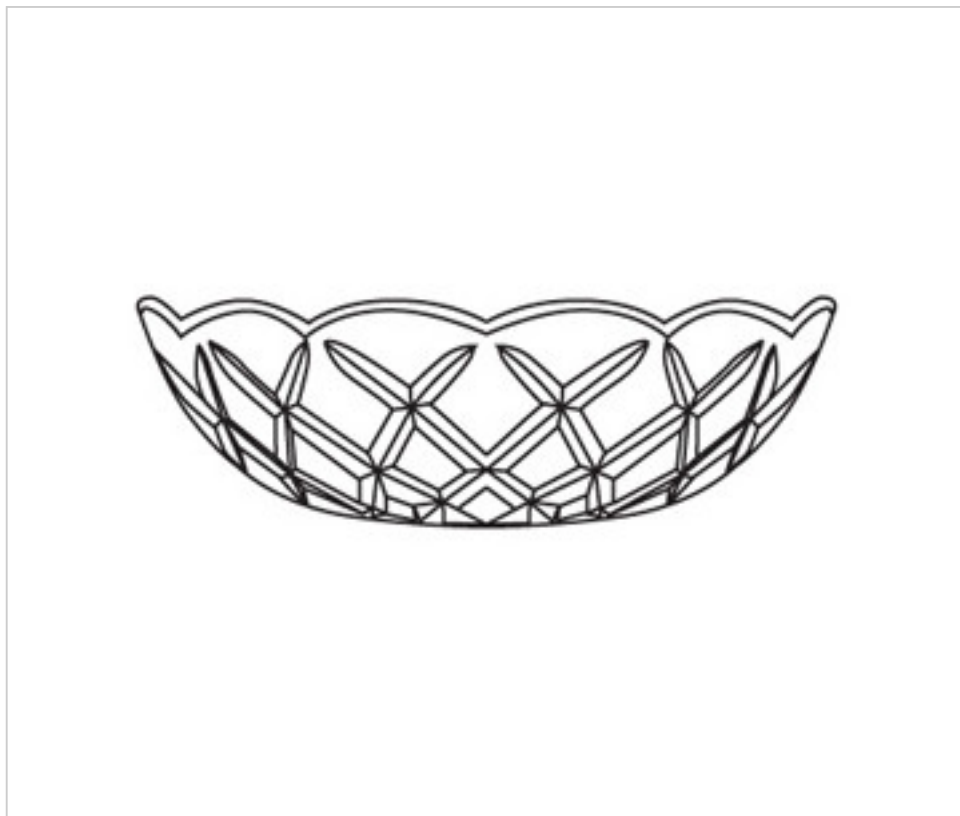

0132506

Coupelle verre 30.500.29-6 trous

2 oct. 2024

DESCRIPTION

Coupelle de verre pressé diamètre 85mm et hauteur 25mm. Trou central diamètre 29mm. Avec 6 trous latéraux.

PRIX

	Lot	Prix sans TVA
	1	8,89€
	6	4,94€
	12	3,80€
	96	3,30€

Suite à la page suivante >>

0132506

Coupelle verre 30.500.29-6 trous

SPÉCIFICATIONS TECHNIQUES

Pesage: 140 Grammes

REMARQUES

Verre pressé. Trou central diamètre 29mm et 6 trous latéraux.

AUTRES CARACTÉRISTIQUES

Hauteur (mm): 25

Diamètre (mm): 85

Couleur: Transparent

Trou central (mm): 29

Trous latéraux (mm): 6

DOCUMENTS

 [Coupelle verre 30.500.29-6 trous](#)