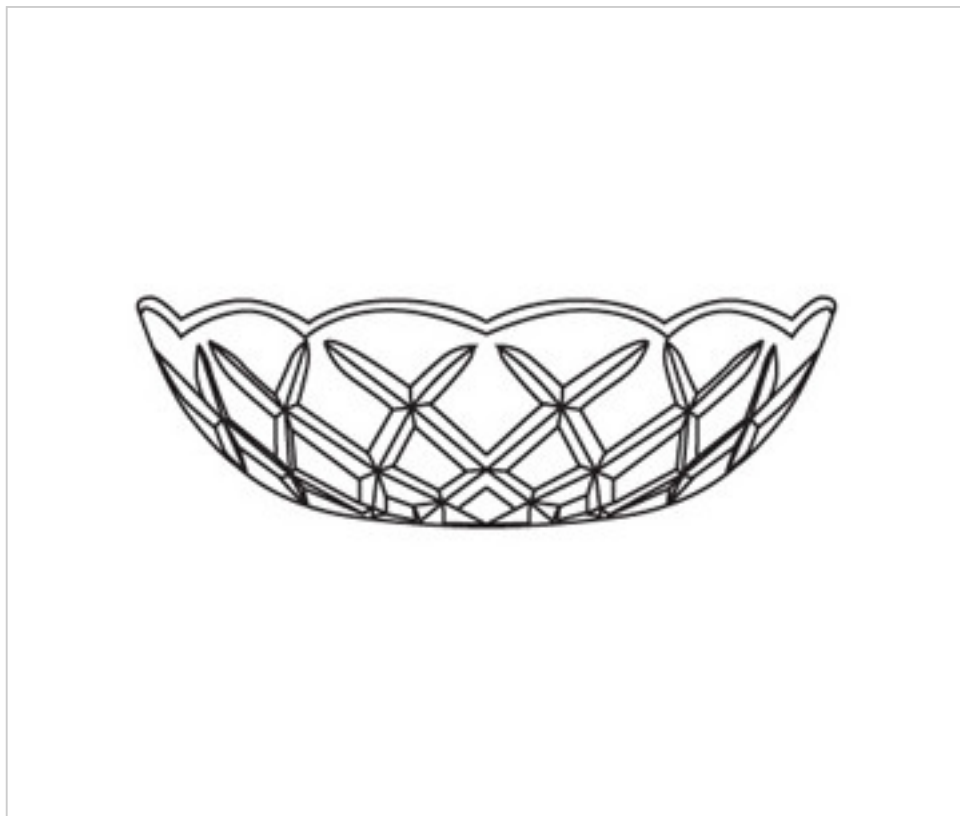

0132506

Coupelle verre 30.500.29-6 trous

22 déc. 2024

DESCRIPTION

Coupelle de verre pressé diamètre 85mm et hauteur 25mm. Trou central diamètre 29mm. Avec 6 trous latéraux.

PRIX

	Lot	Prix sans TVA
	1	8,89€
	6	4,94€
	12	3,80€
	96	3,30€

Suite à la page suivante >>

0132506

Coupelle verre 30.500.29-6 trous

SPÉCIFICATIONS TECHNIQUES

Pesage: 140 Grammes

REMARQUES

Verre pressé. Trou central diamètre 29mm et 6 trous latéraux.

AUTRES CARACTÉRISTIQUES

Hauteur (mm): 25

Diamètre (mm): 85

Couleur: Transparent

Trou central (mm): 29

Trous latéraux (mm): 6

DOCUMENTS

 [Coupelle verre 30.500.29-6 trous](#)