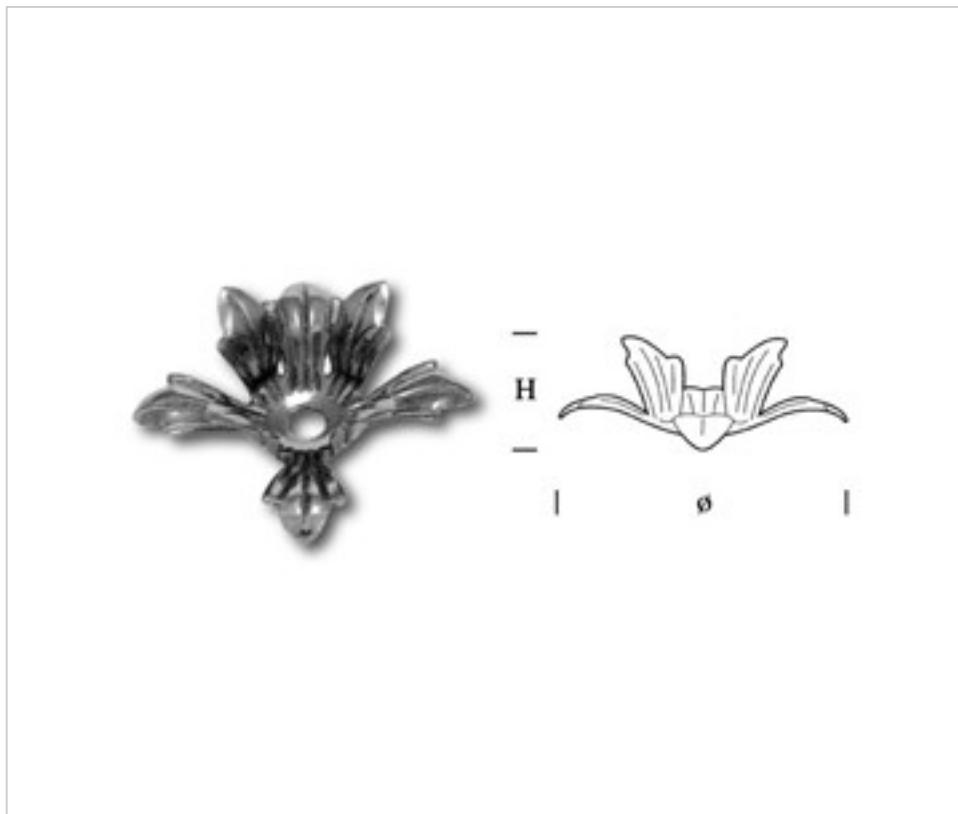

0737159

Coupelle 371501 fer

22 déc. 2024

DESCRIPTION

Coupelle décorative emboutie en fer

PRIX

	Lot	Prix sans TVA
	1	1,37€
	50	1,22€
	200	1,13€

Suite à la page suivante >>

ACCESSOIRES METAL > EMBOUTISSAGE > RONDELLES
Rondelles fer

0737159

Coupelle 371501 fer

SPÉCIFICATIONS TECHNIQUES

Pesage: 27 Grammes

AUTRES CARACTÉRISTIQUES

Hauteur (mm): 30

Diamètre (mm): 95

Trou central (mm): 10