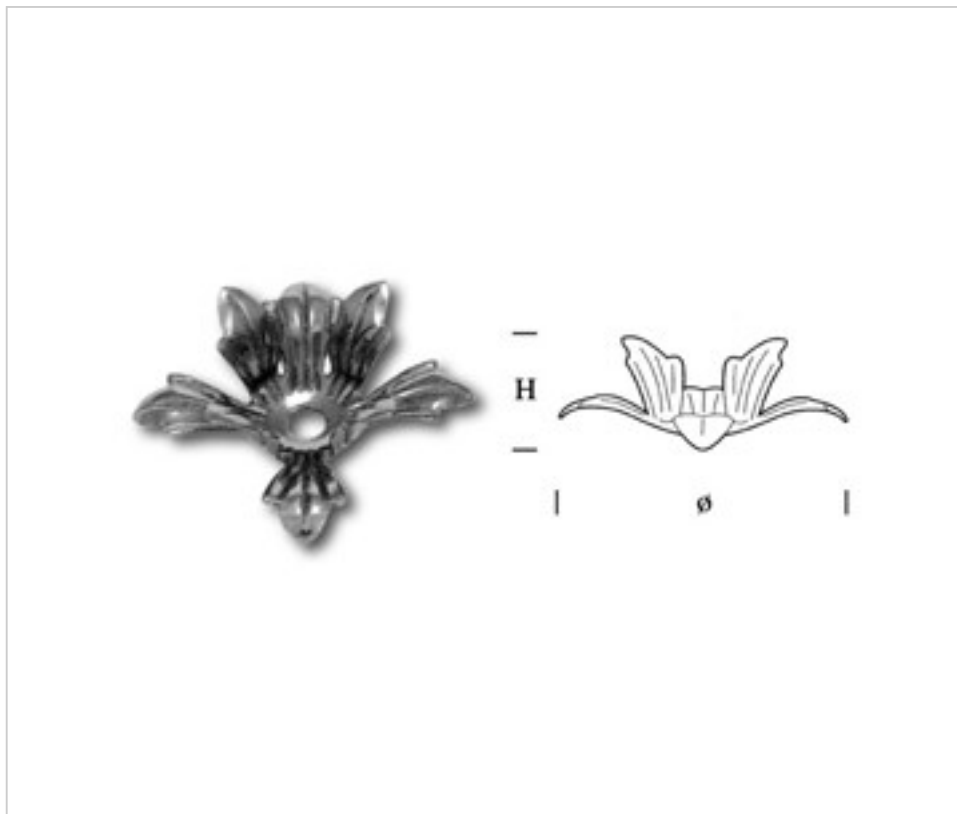

0737159

Coupelle 371501 fer

3 févr. 2025

DESCRIPTION

Coupelle décorative emboutie en fer

PRIX

	Lot	Prix sans TVA
	1	1,37€
	50	1,22€
	200	1,13€

Suite à la page suivante >>

ACCESSOIRES METAL > EMBOUTISSAGE > RONDELLES

Rondelles fer

0737159

Coupelle 371501 fer

SPÉCIFICATIONS TECHNIQUES

Pesage: 27 Grammes

AUTRES CARACTÉRISTIQUES

Hauteur (mm): 30

Diamètre (mm): 95

Trou central (mm): 10