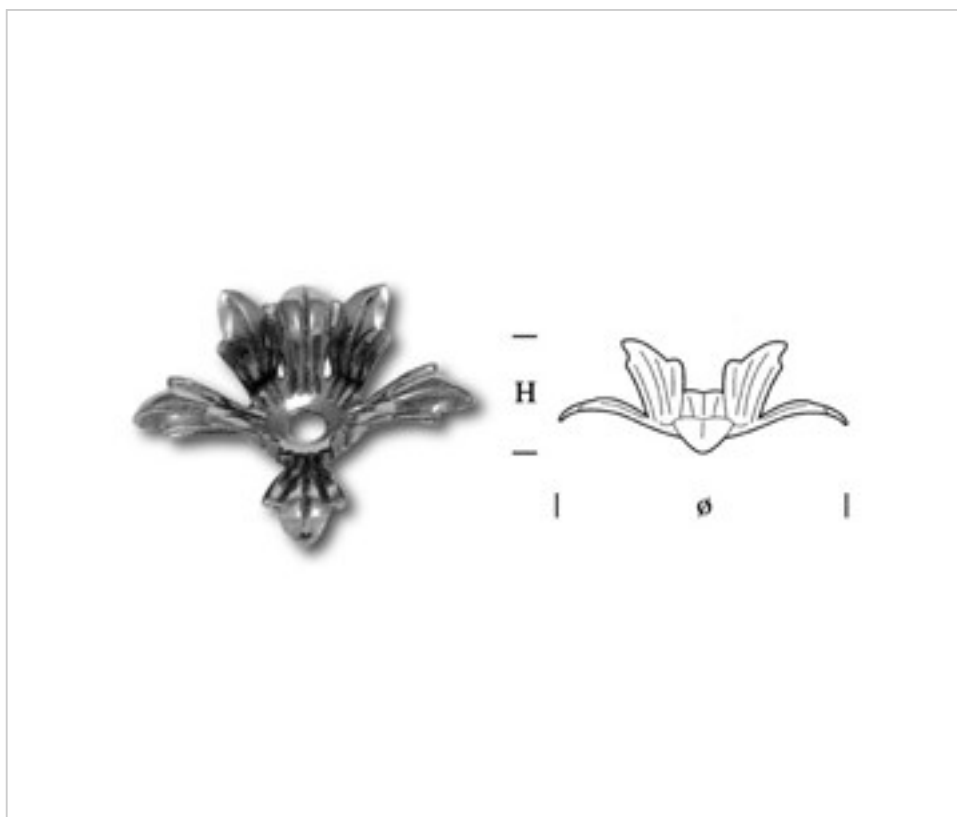

0737159

Coupelle 371501 fer

5 avril 2025

DESCRIPTION

Coupelle décorative emboutie en fer

PRIX

	Lot	Prix sans TVA
	1	1,37€
	50	1,22€
	200	1,13€

Suite à la page suivante >>

ACCESSOIRES METAL > EMBOUTISSAGE > RONDELLES

Rondelles fer

0737159

Coupelle 371501 fer

SPÉCIFICATIONS TECHNIQUES

Pesage: 27 Grammes

AUTRES CARACTÉRISTIQUES

Hauteur (mm): 30

Diamètre (mm): 95

Trou central (mm): 10