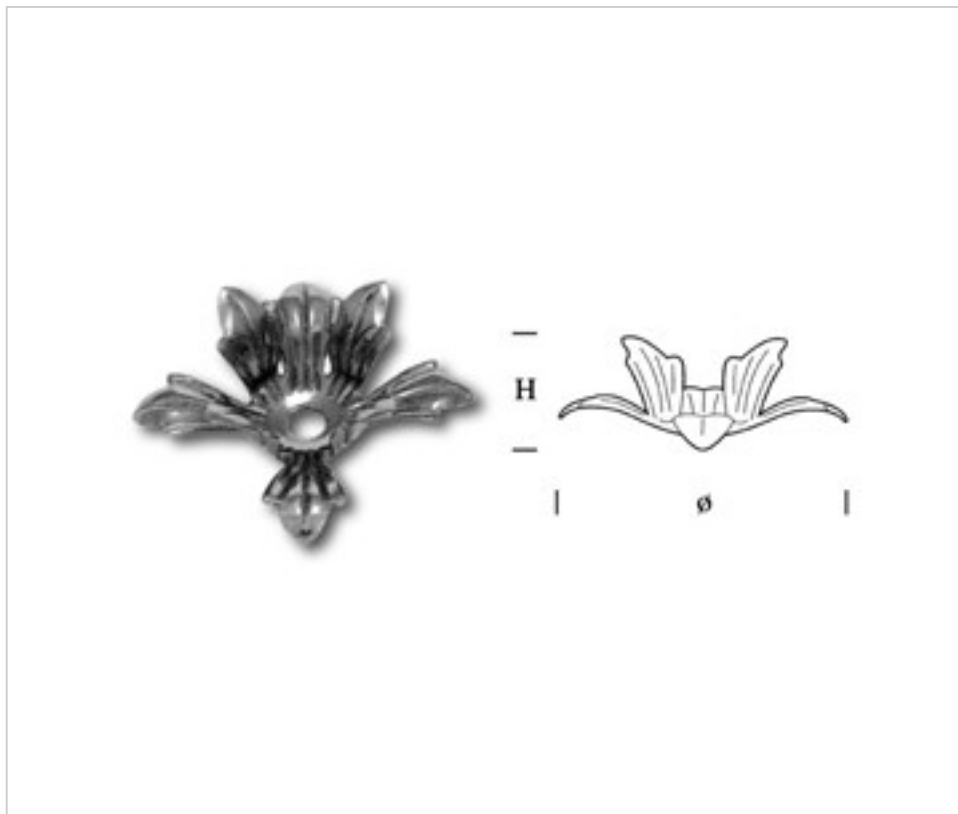

0737159

Coupelle 371501 fer

3 nov. 2024

DESCRIPTION

Coupelle décorative emboutie en fer

PRIX

	Lot	Prix sans TVA
	1	1,37€
	50	1,22€
	200	1,13€

Suite à la page suivante >>

ACCESSOIRES METAL > EMBOUTISSAGE > RONDELLES
Rondelles fer

0737159

Coupelle 371501 fer

SPÉCIFICATIONS TECHNIQUES

Pesage: 27 Grammes

AUTRES CARACTÉRISTIQUES

Hauteur (mm): 30

Diamètre (mm): 95

Trou central (mm): 10