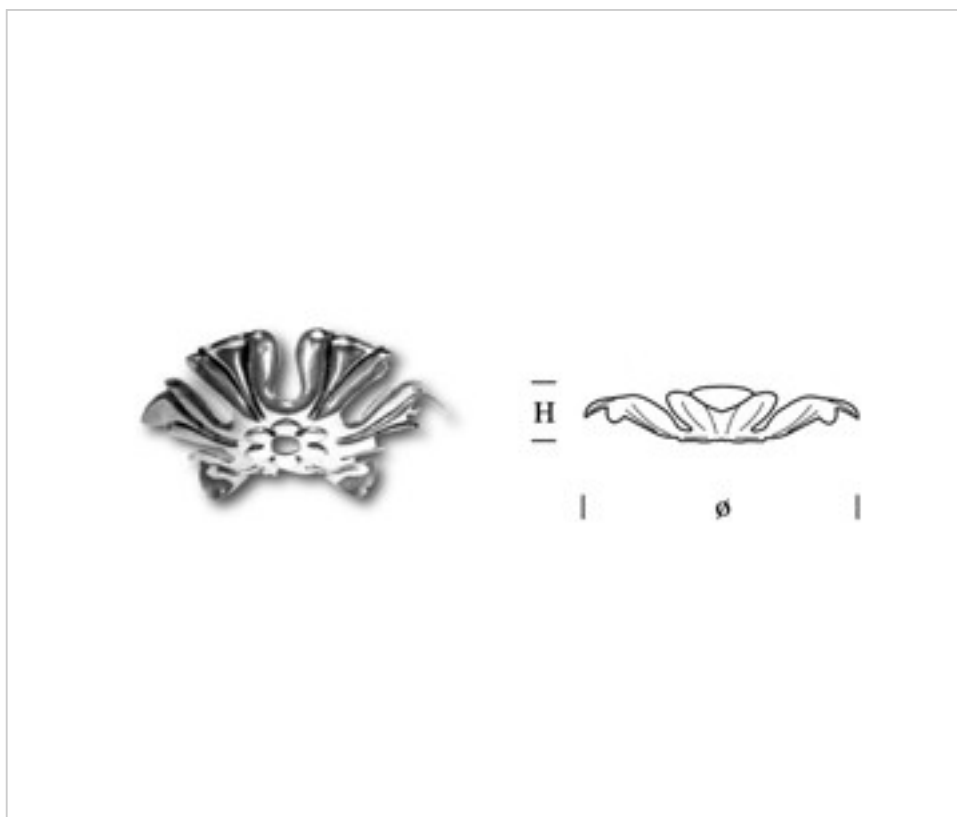

0737249

Coupelle 372401 fer

21 janv. 2025

DESCRIPTION

Coupelle décorative emboutie en fer

PRIX

	Lot	Prix sans TVA
	1	0,95€
	50	0,86€
	200	0,79€

Suite à la page suivante >>

ACCESSOIRES METAL > EMBOUTISSAGE > RONDELLES

Rondelles fer

0737249

Coupelle 372401 fer

SPÉCIFICATIONS TECHNIQUES

Pesage: 43 Grammes

AUTRES CARACTÉRISTIQUES

Hauteur (mm): 15

Diamètre (mm): 112

Trou central (mm): 10