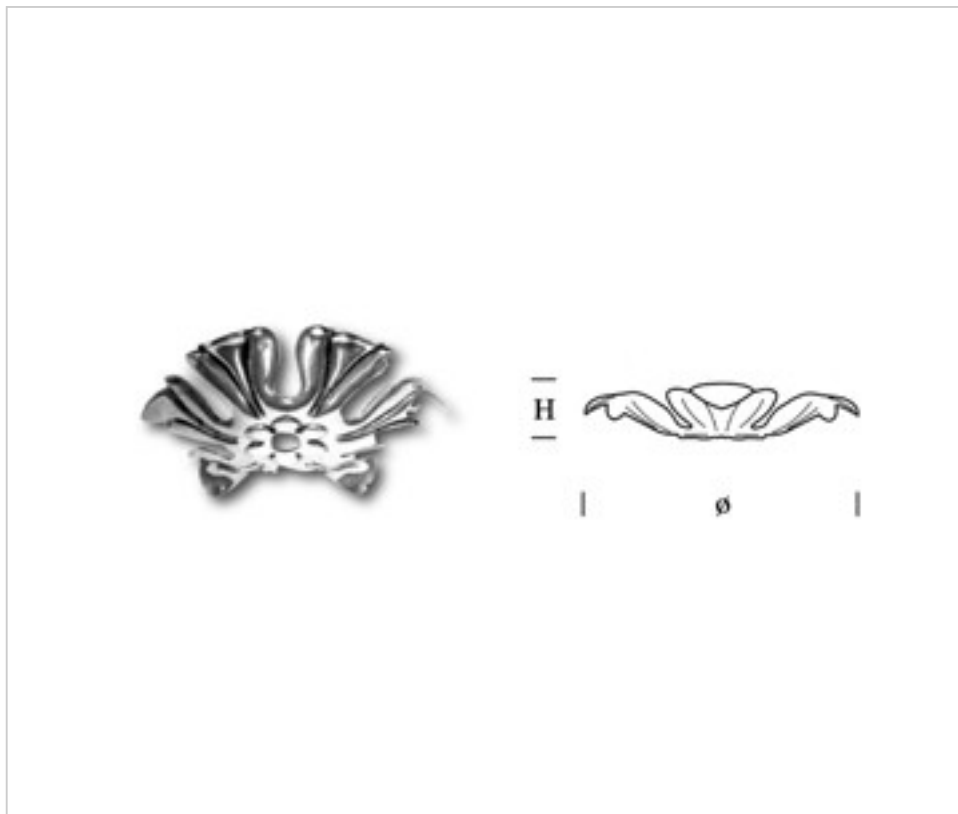

0737249

Coupelle 372401 fer

22 févr. 2025

DESCRIPTION

Coupelle décorative emboutie en fer

PRIX

	Lot	Prix sans TVA
	1	0,95€
	50	0,86€
	200	0,79€

Suite à la page suivante >>

ACCESSOIRES METAL > EMBOUTISSAGE > RONDELLES

Rondelles fer

0737249

Coupelle 372401 fer

SPÉCIFICATIONS TECHNIQUES

Pesage: 43 Grammes

AUTRES CARACTÉRISTIQUES

Hauteur (mm): 15

Diamètre (mm): 112

Trou central (mm): 10