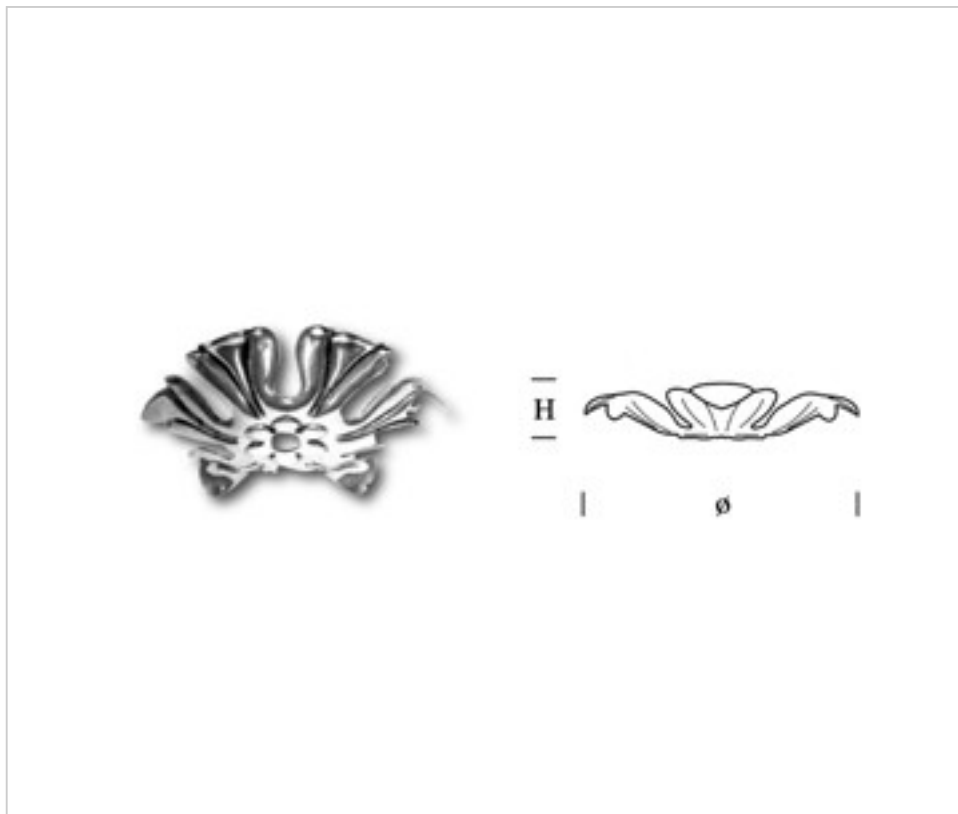

0737249

Coupelle 372401 fer

22 déc. 2024

DESCRIPTION

Coupelle décorative emboutie en fer

PRIX

	Lot	Prix sans TVA
	1	0,95€
	50	0,86€
	200	0,79€

Suite à la page suivante >>

ACCESSOIRES METAL > EMBOUTISSAGE > RONDELLES
Rondelles fer

0737249

Coupelle 372401 fer

SPÉCIFICATIONS TECHNIQUES

Pesage: 43 Grammes

AUTRES CARACTÉRISTIQUES

Hauteur (mm): 15

Diamètre (mm): 112

Trou central (mm): 10