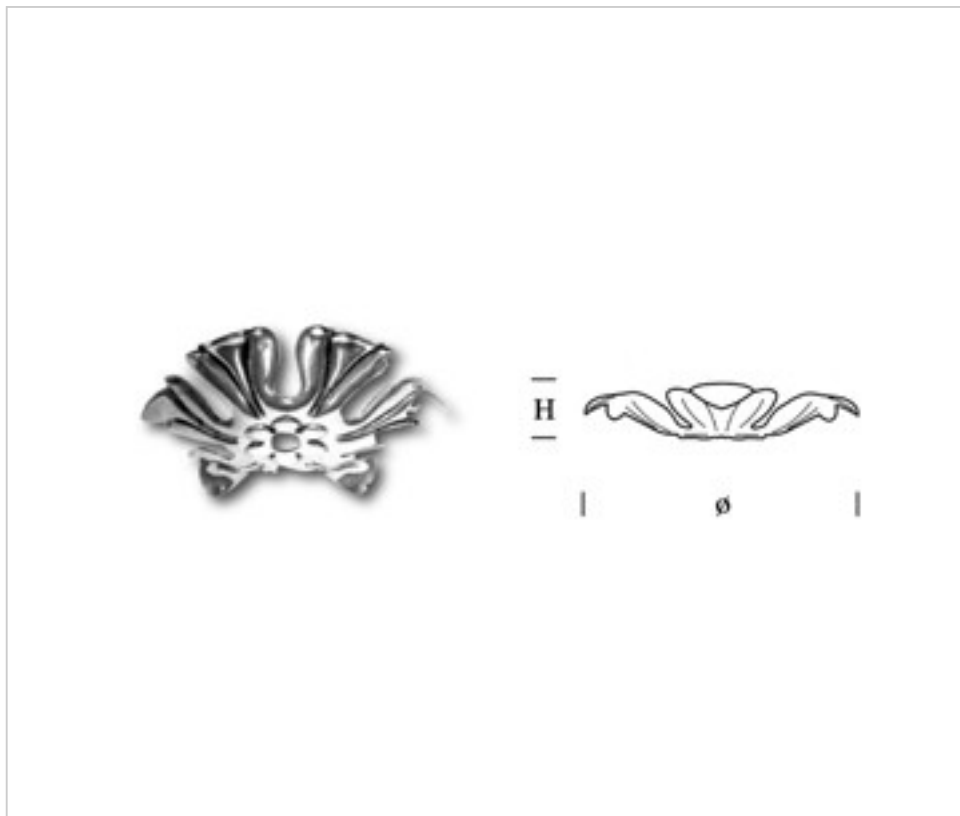

ACCESOIRES METAL > EMBOUTISSAGE > RONDELLES  
Rondelles fer

0737249

Coupelle 372401 fer

2 oct. 2024

## DESCRIPTION

Coupelle décorative emboutie en fer

## AUTRES CARACTÉRISTIQUES

---

Hauteur (mm): 15

Diamètre (mm): 112

Trou central (mm): 10