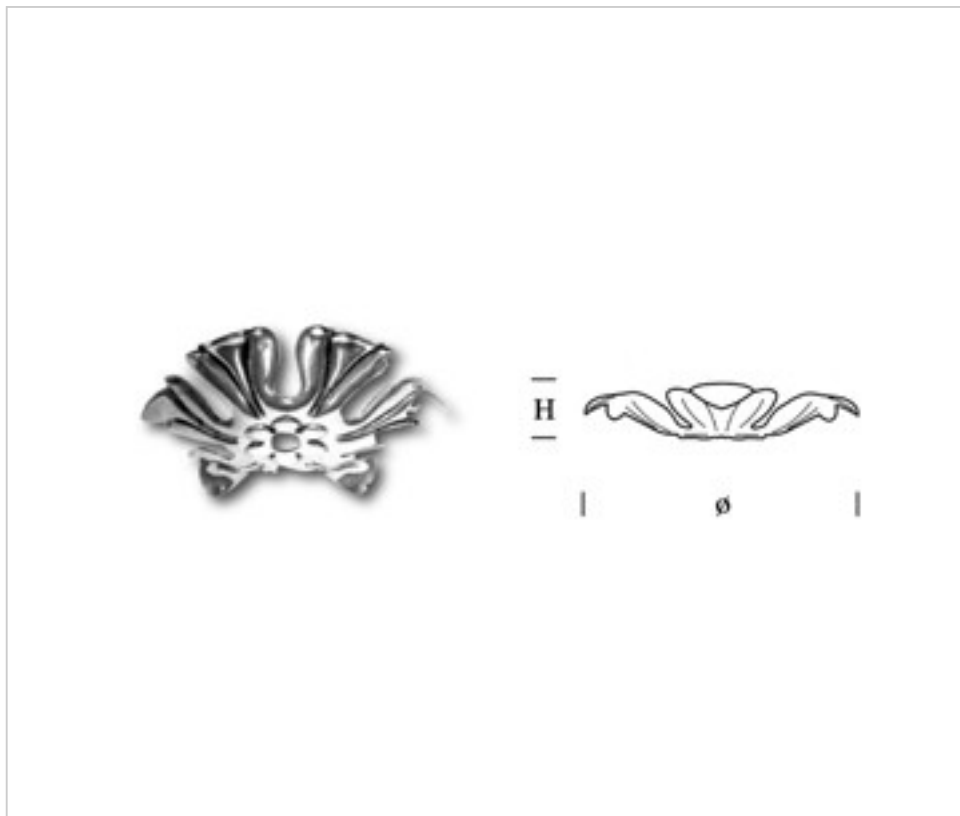

0737249

Coupelle 372401 fer

5 avril 2025

DESCRIPTION

Coupelle décorative emboutie en fer

PRIX

	Lot	Prix sans TVA
	1	0,95€
	50	0,86€
	200	0,79€

Suite à la page suivante >>

ACCESSOIRES METAL > EMBOUTISSAGE > RONDELLES

Rondelles fer

0737249

Coupelle 372401 fer

SPÉCIFICATIONS TECHNIQUES

Pesage: 43 Grammes

AUTRES CARACTÉRISTIQUES

Hauteur (mm): 15

Diamètre (mm): 112

Trou central (mm): 10