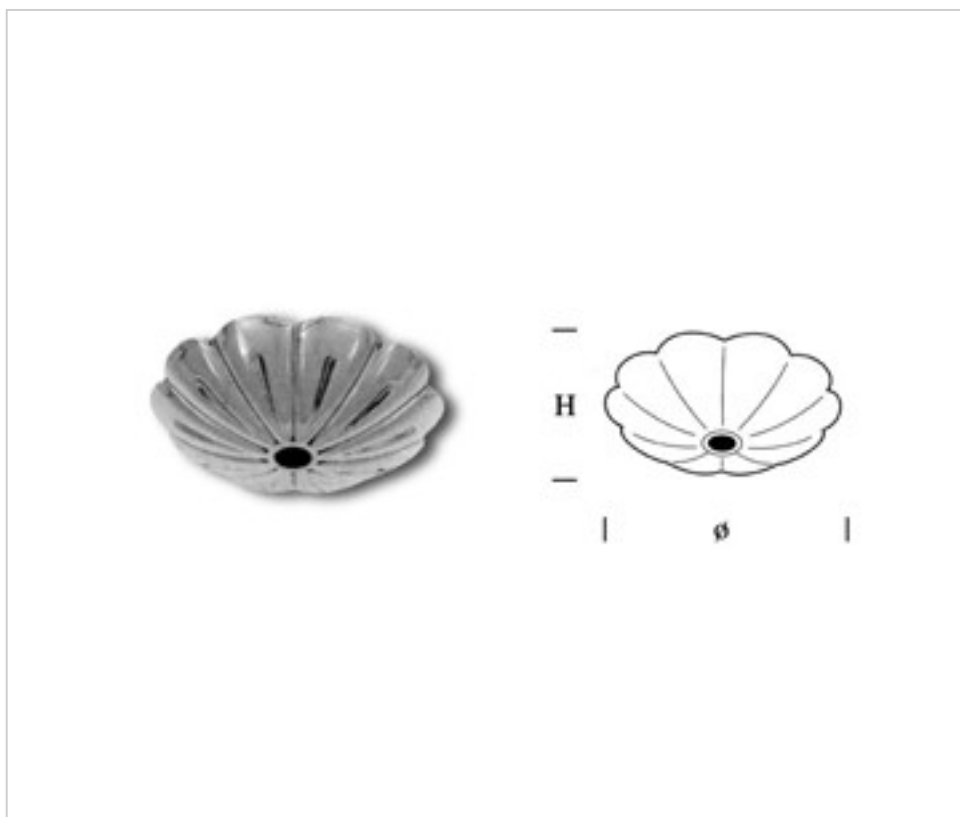

## DESCRIPTION

Coupelle décorative emboutie en fer

## AUTRES CARACTÉRISTIQUES

---

Hauteur (mm): 19

Diamètre (mm): 85

Trou central (mm): 10