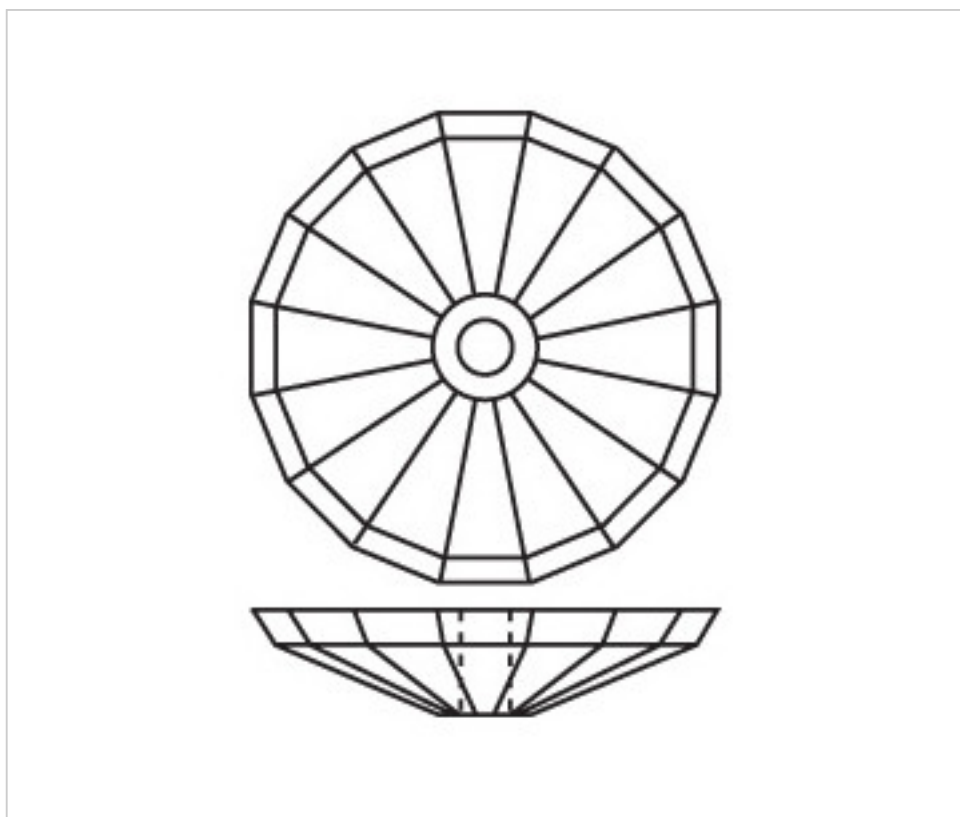

CRISTAL POUR LAMPES > SCHOLER CRYSTAL AUTRICHIEN > LIGNE SCHÖLER FANTASTIQUE  
Coupelles "Fantastic"

E15010V

Coupelle 3850/100mm trou central 11mm Emeraude

24 août 2024

E15010V

Coupelle 3850/100mm trou central 11mm Emeraude

## AUTRES CARACTÉRISTIQUES

---

Diamètre (mm): 100

Couleur: Emeraude

Trou central (mm): 11