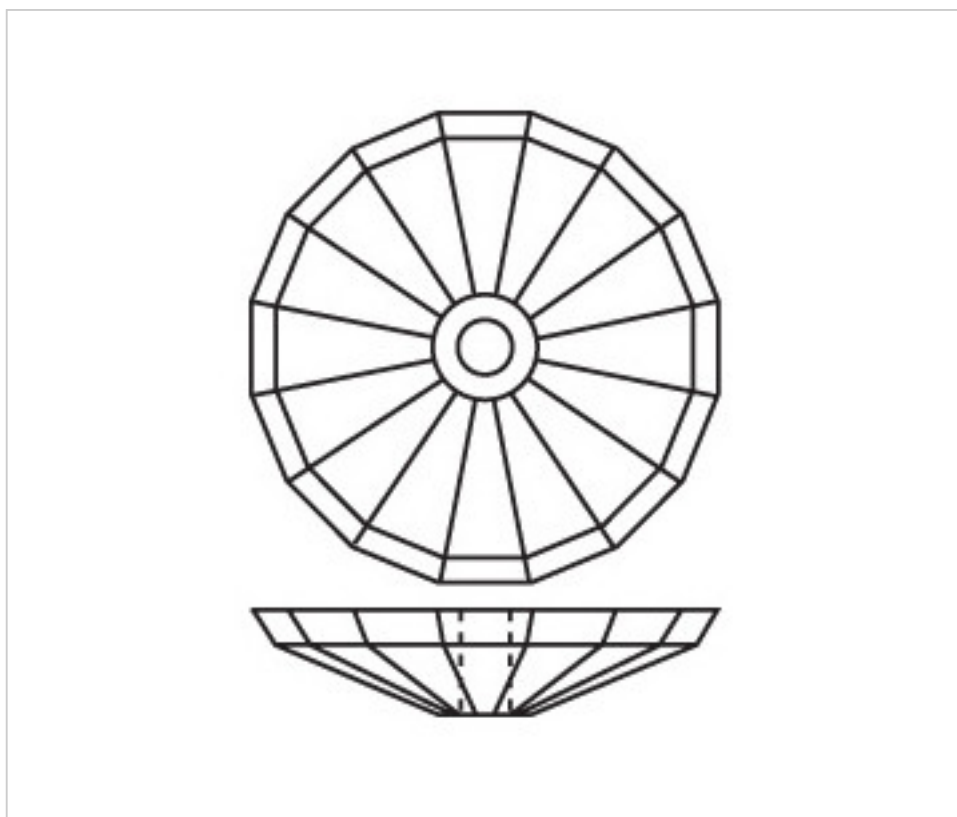

E15010P

Coupelle 3850/100mm trou central 11mm rosé

4 mars 2025

**PRIX**

Lot	Prix sans TVA
1	52,64€
3	35,09€
9	30,60€

Suite à la page suivante >>

CRISTAL POUR LAMPES > SCHOLER CRYSTAL AUTRICHIEN > LIGNE SCHÖLER FANTASTIQUE  
Coupelles "Fantastic"

E15010P

Coupelle 3850/100mm trou central 11mm rosé

## AUTRES CARACTÉRISTIQUES

---

Diamètre (mm): 100

Couleur: Rosé

Trou central (mm): 11

## DOCUMENTS

---

 [Coupelle 3850/100mm trou central 11mm rosé](#)