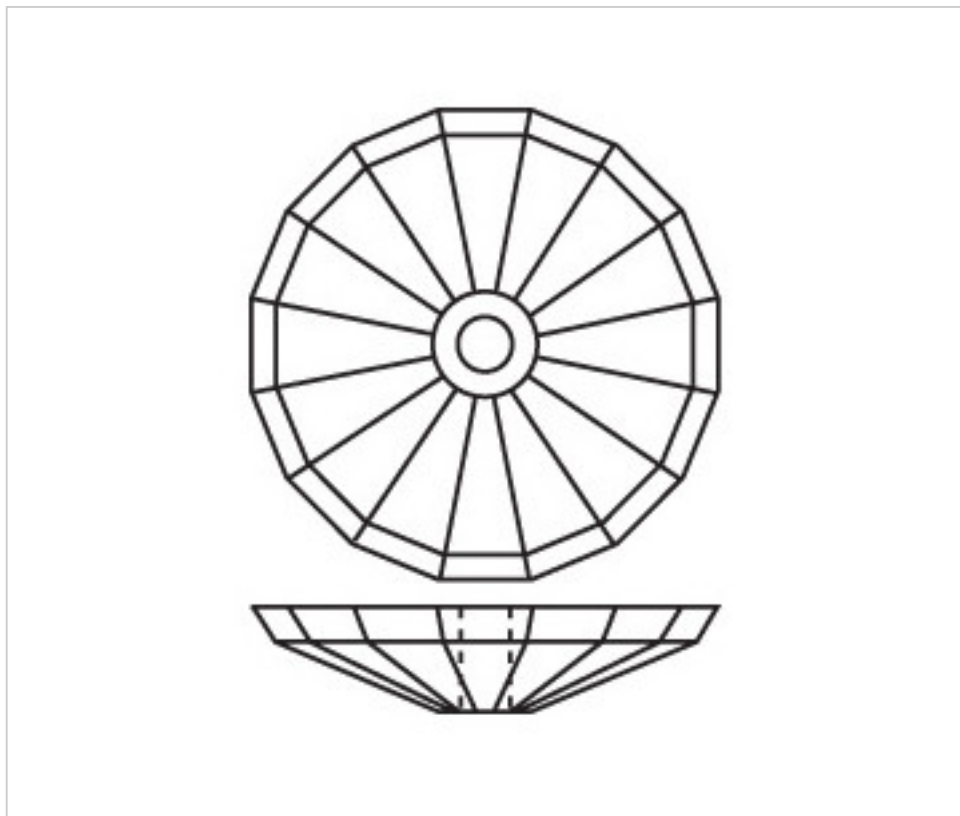

E15010P

Coupelle 3850/100mm trou central 11mm rosé

5 avril 2025

**PRIX**

	Lot	Prix sans TVA
	1	52,64€
	3	35,09€
	9	30,60€

Suite à la page suivante >>

CRISTAL POUR LAMPES > SCHOLER CRYSTAL AUTRICHIEN > LIGNE SCHÖLER FANTASTIQUE  
Coupelles "Fantastic"

E15010P

Coupelle 3850/100mm trou central 11mm rosé

## AUTRES CARACTÉRISTIQUES

---

Diamètre (mm): 100

Couleur: Rosé

Trou central (mm): 11

## DOCUMENTS

---

 [Coupelle 3850/100mm trou central 11mm rosé](#)