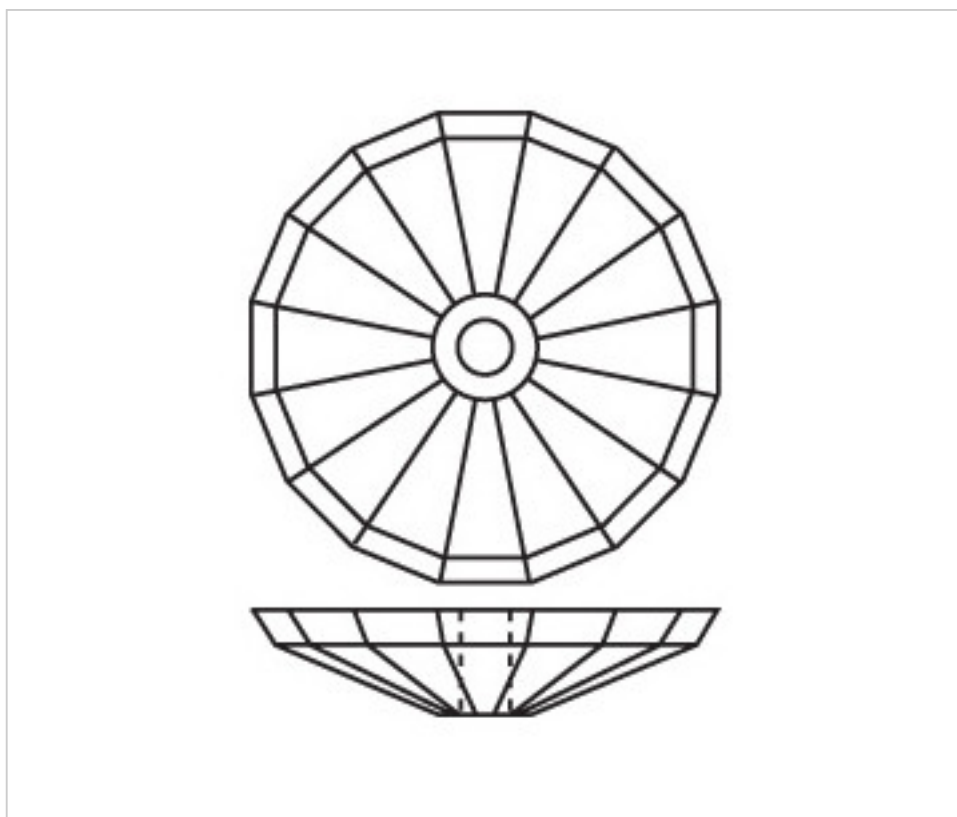

E15010P

Coupelle 3850/100mm trou central 11mm rosé

24 août 2024

PRIX

Lot	Prix sans TVA
1	52,64€
3	35,09€
9	30,60€

Suite à la page suivante >>

CRISTAL POUR LAMPES > SCHOLER CRYSTAL AUTRICHIEN > LIGNE SCHÖLER FANTASTIQUE
Coupelles "Fantastic"

E15010P

Coupelle 3850/100mm trou central 11mm rosé

SPÉCIFICATIONS TECHNIQUES

Conditionnement: Boîte 9 Unités

AUTRES CARACTÉRISTIQUES

Diamètre (mm): 100

Couleur: Rosé

Trou central (mm): 11

DOCUMENTS

 [Coupelle 3850/100mm trou central 11mm rosé](#)