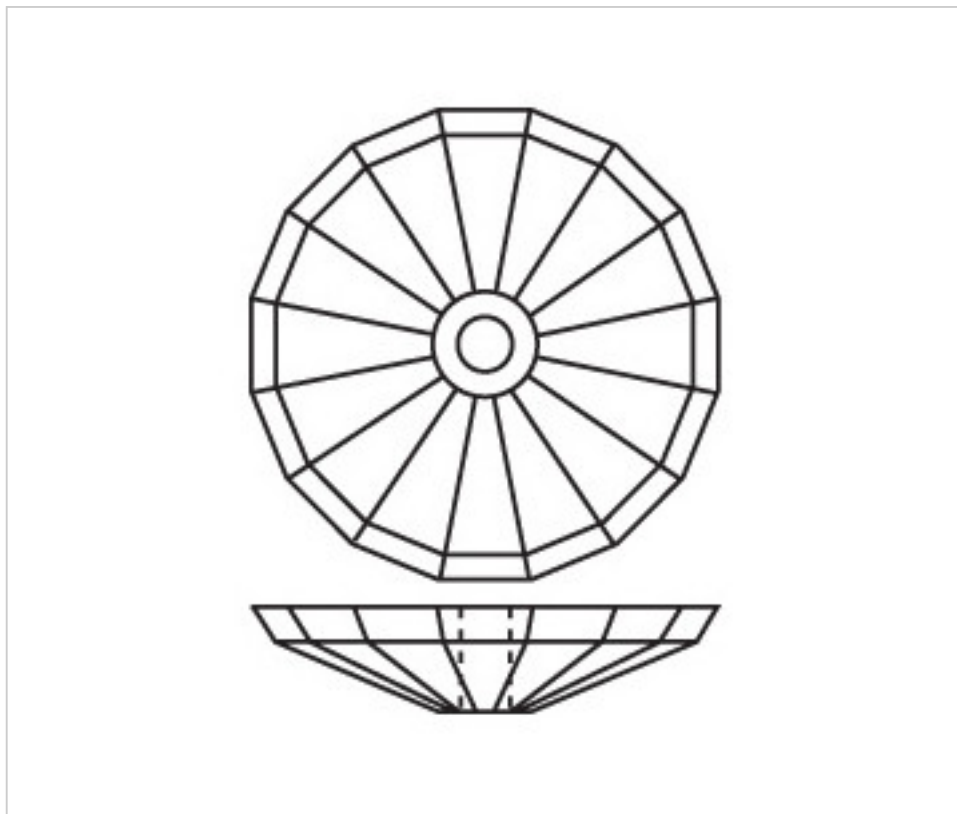

CRISTAL POUR LAMPES > SCHOLER CRYSTAL AUTRICHIEN > LIGNE SCHÖLER FANTASTIQUE
Coupelles "Fantastic"

E15010Z

Coupelle 3850/100mm trou central 11mm Saphir

8 févr. 2025

PRIX

	Lot	Prix sans TVA
	1	52,64€
	3	35,09€
	9	30,60€

Suite à la page suivante >>

CRISTAL POUR LAMPES > SCHOLER CRYSTAL AUTRICHIEN > LIGNE SCHÖLER FANTASTIQUE
Coupelles "Fantastic"

E15010Z

Coupelle 3850/100mm trou central 11mm Saphir

SPÉCIFICATIONS TECHNIQUES

Conditionnement: Boîte 9 Unités

AUTRES CARACTÉRISTIQUES

Diamètre (mm): 100

Couleur: Saphir

DOCUMENTS

 [Coupelle 3850/100mm trou central 11mm Saphir](#)