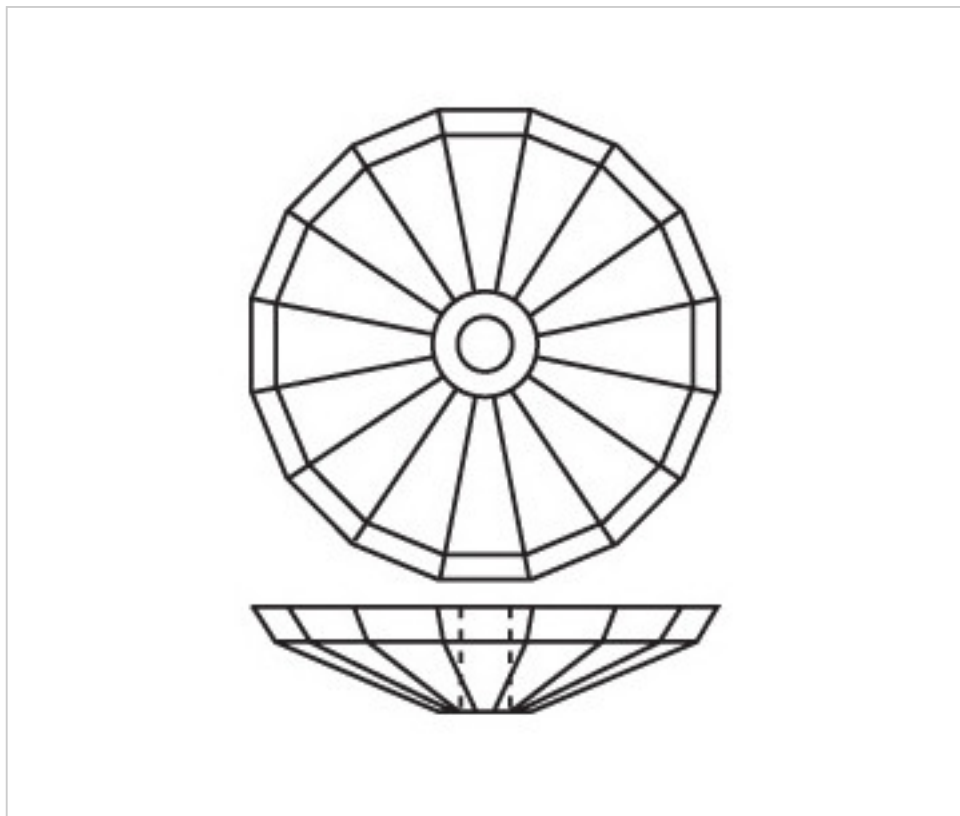

E15010Z

Coupelle 3850/100mm trou central 11mm Saphir

5 avril 2025

PRIX

	Lot	Prix sans TVA
	1	52,64€
	3	35,09€
	9	30,60€

Suite à la page suivante >>

CRISTAL POUR LAMPES > SCHOLER CRYSTAL AUTRICHIEN > LIGNE SCHÖLER FANTASTIQUE
Coupelles "Fantastic"

E15010Z

Coupelle 3850/100mm trou central 11mm Saphir

SPÉCIFICATIONS TECHNIQUES

Conditionnement: Boîte 9 Unités

AUTRES CARACTÉRISTIQUES

Diamètre (mm): 100

Couleur: Saphir

DOCUMENTS

 [Coupelle 3850/100mm trou central 11mm Saphir](#)