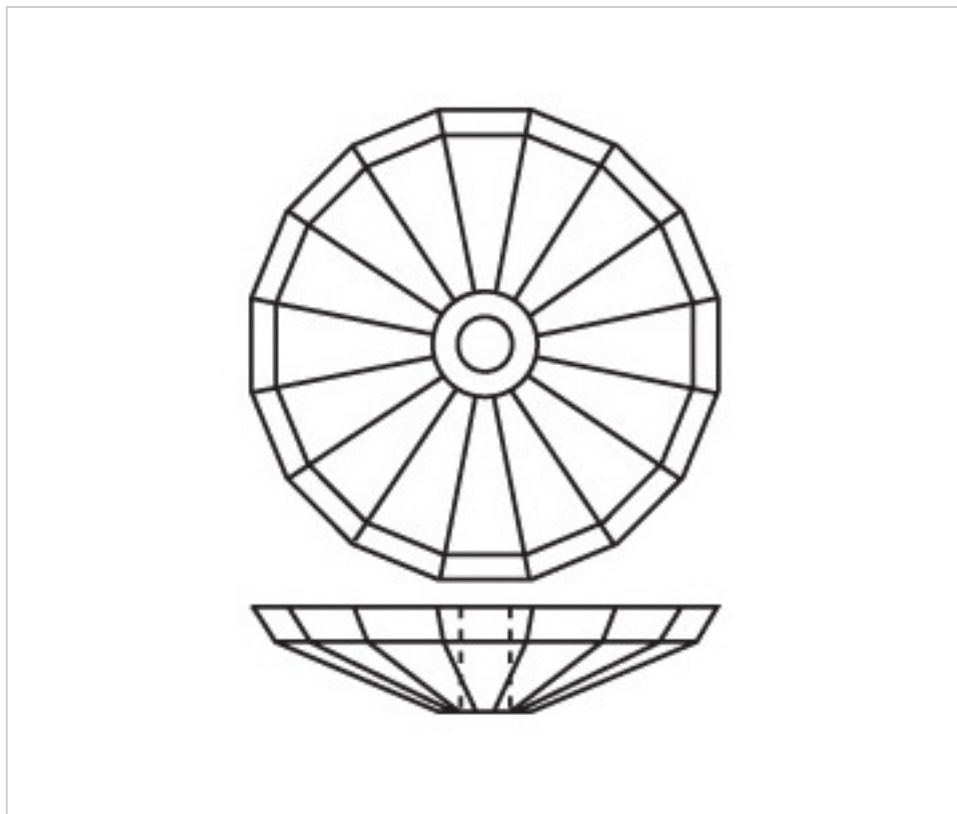

CRISTAL POUR LAMPES > SCHOLER CRYSTAL AUTRICHIEN > LIGNE SCHÖLER FANTASTIQUE  
Coupelles "Fantastic"

**E15010Z**

**Coupelle 3850/100mm trou central 11mm Saphir**

21 nov. 2024

**PRIX**

Lot	Prix sans TVA
1	52,64€
3	35,09€
9	30,60€

Suite à la page suivante >>

CRISTAL POUR LAMPES > SCHOLER CRYSTAL AUTRICHIEN > LIGNE SCHÖLER FANTASTIQUE  
Coupelles "Fantastic"

E15010Z

Coupelle 3850/100mm trou central 11mm Saphir

## AUTRES CARACTÉRISTIQUES

---

Diamètre (mm): 100

Couleur: Saphir

## DOCUMENTS

---

 [Coupelle 3850/100mm trou central 11mm Saphir](#)