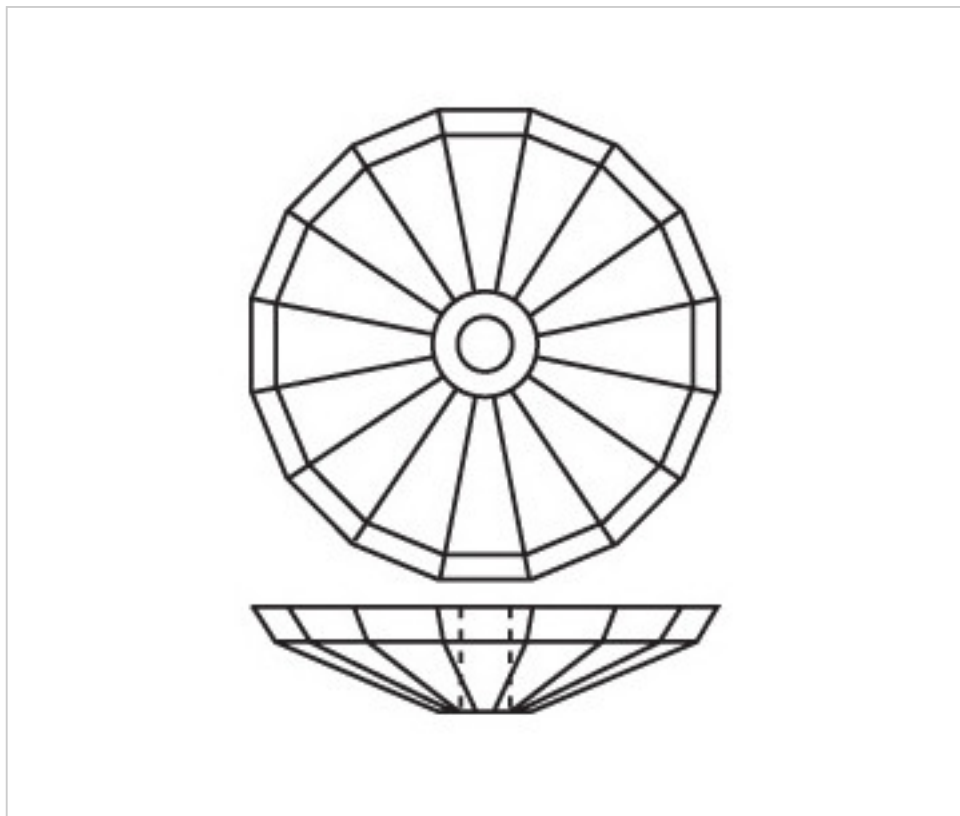

CRISTAL POUR LAMPES > SCHOLER CRYSTAL AUTRICHIEN > LIGNE SCHÖLER FANTASTIQUE
Coupelles "Fantastic"

E15010Z

Coupelle 3850/100mm trou central 11mm Saphir

22 déc. 2024

PRIX

Lot	Prix sans TVA
1	52,64€
3	35,09€
9	30,60€

Suite à la page suivante >>

CRISTAL POUR LAMPES > SCHOLER CRYSTAL AUTRICHIEN > LIGNE SCHÖLER FANTASTIQUE
Coupelles "Fantastic"

E15010Z

Coupelle 3850/100mm trou central 11mm Saphir

SPÉCIFICATIONS TECHNIQUES

Conditionnement: Boîte 9 Unités

AUTRES CARACTÉRISTIQUES

Diamètre (mm): 100

Couleur: Saphir

DOCUMENTS

 [Coupelle 3850/100mm trou central 11mm Saphir](#)