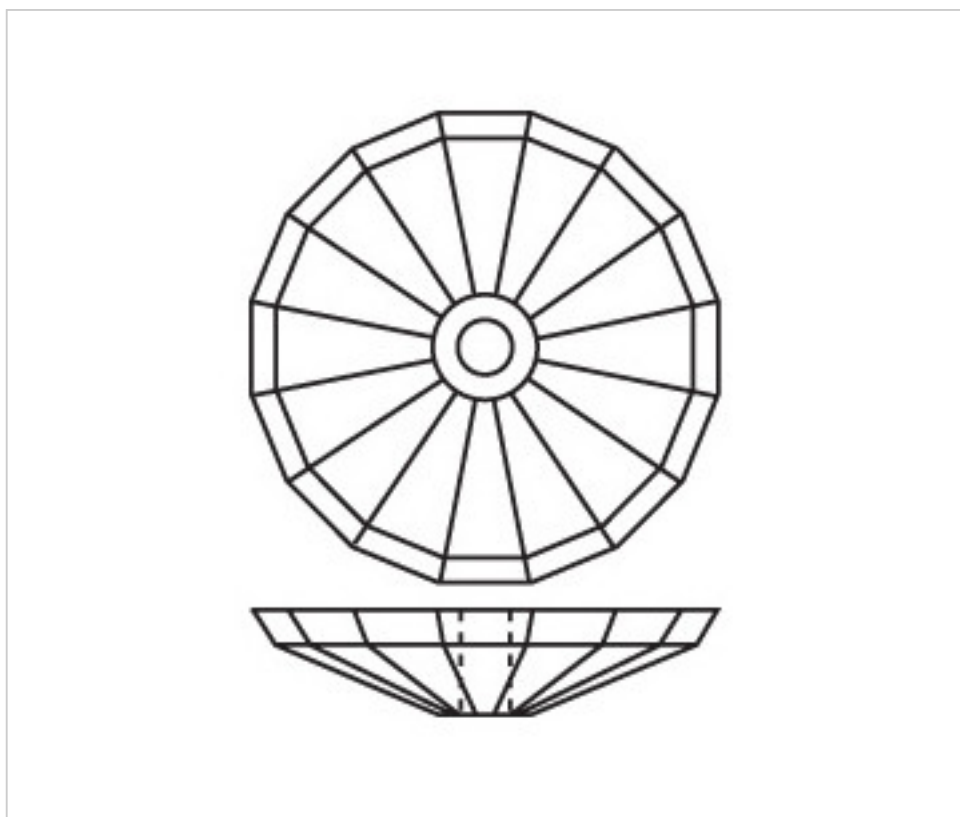

E15010Z

Coupelle 3850/100mm trou central 11mm Saphir

24 août 2024

## PRIX

	Lot	Prix sans TVA
	1	52,64€
	3	35,09€
	9	30,60€

Suite à la page suivante >>

CRISTAL POUR LAMPES > SCHOLER CRYSTAL AUTRICHIEN > LIGNE SCHÖLER FANTASTIQUE  
Coupelles "Fantastic"

**E15010Z**

**Coupelle 3850/100mm trou central 11mm Saphir**

## **AUTRES CARACTÉRISTIQUES**

---

Diamètre (mm): 100

Couleur: Saphir

## **DOCUMENTS**

---

 [Coupelle 3850/100mm trou central 11mm Saphir](#)