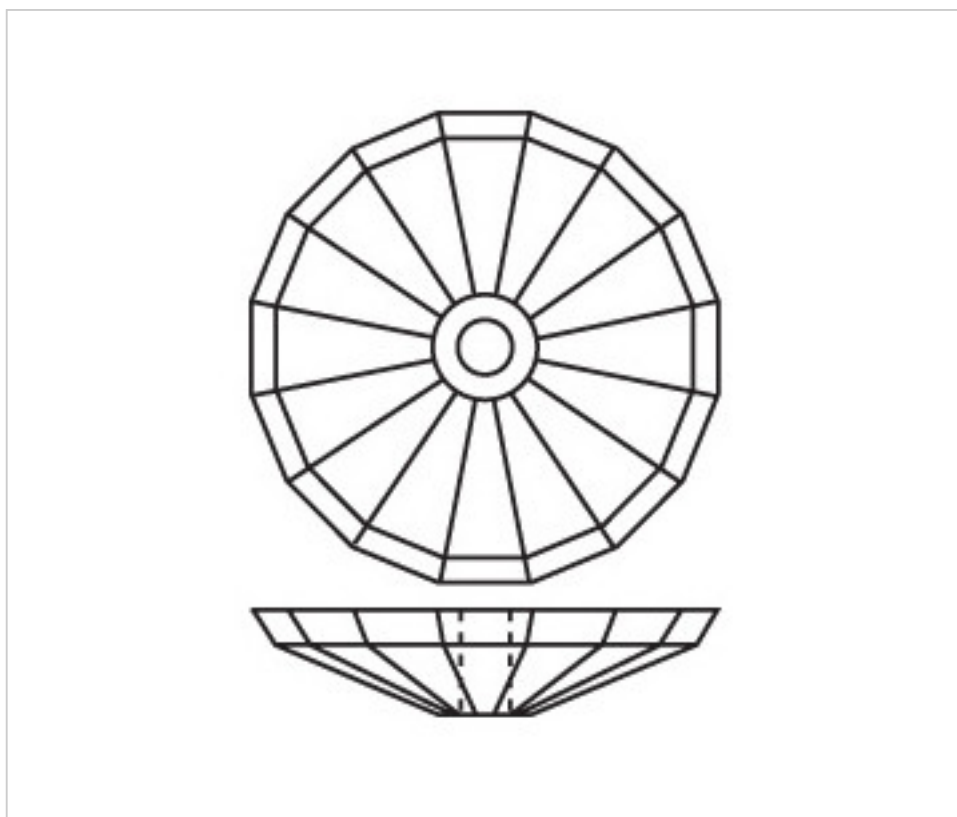

CRISTAL POUR LAMPES > SCHOLER CRYSTAL AUTRICHIEN > LIGNE SCHÖLER FANTASTIQUE
Coupelles "Fantastic"

E150100

Coupelle 3850/100mm trou central 13mm

2 oct. 2024

PRIX

	Lot	Prix sans TVA
Pedido mínimo	9	12,62€

Suite à la page suivante >>

CRISTAL POUR LAMPES > SCHOLER CRYSTAL AUTRICHIEN > LIGNE SCHÖLER FANTASTIQUE
Coupelles "Fantastic"

E150100

Coupelle 3850/100mm trou central 13mm

SPÉCIFICATIONS TECHNIQUES

Pesage: 274 Grammes

AUTRES CARACTÉRISTIQUES

Diamètre (mm): 100

Couleur: Transparent

Trou central (mm): 13

DOCUMENTS