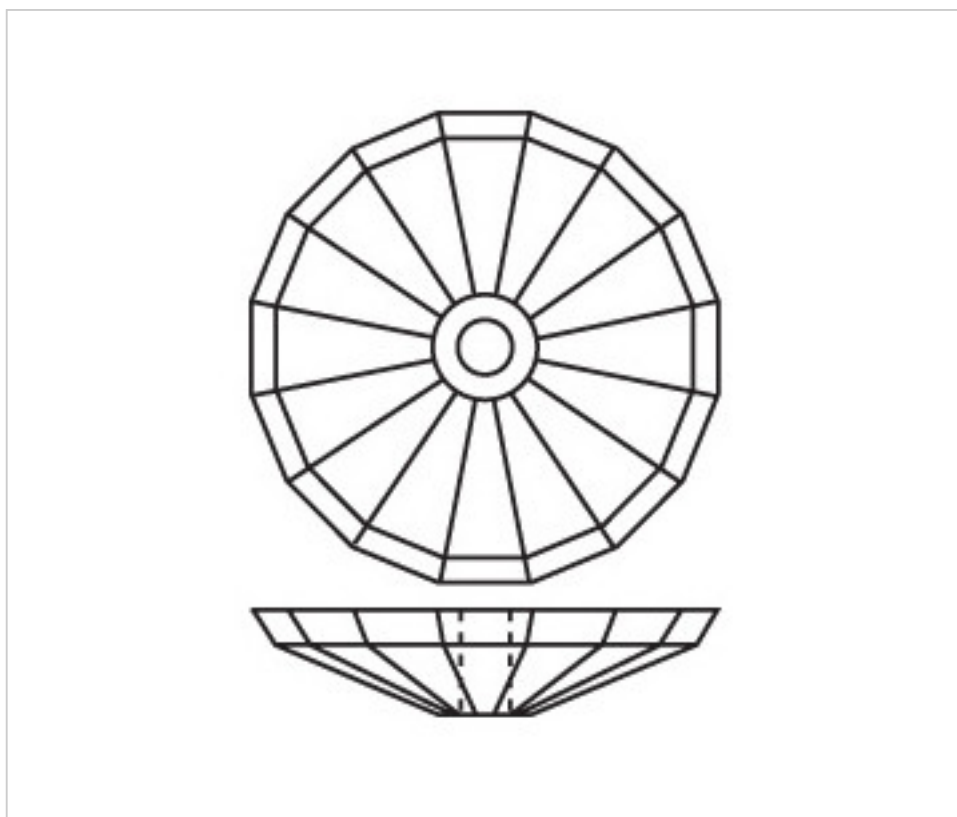

CRISTAL POUR LAMPES > SCHOLER CRYSTAL AUTRICHIEN > LIGNE SCHÖLER FANTASTIQUE
Coupelles "Fantastic"

E150100

Coupelle 3850/100mm trou central 13mm

4 mars 2025

PRIX

	Lot	Prix sans TVA
Pedido mínimo	9	13,83€

Suite à la page suivante >>

CRISTAL POUR LAMPES > SCHOLER CRYSTAL AUTRICHIEN > LIGNE SCHÖLER FANTASTIQUE
Coupelles "Fantastic"

E150100

Coupelle 3850/100mm trou central 13mm

SPÉCIFICATIONS TECHNIQUES

Pesage: 274 Grammes

AUTRES CARACTÉRISTIQUES

Diamètre (mm): 100

Couleur: Transparent

Trou central (mm): 13

DOCUMENTS