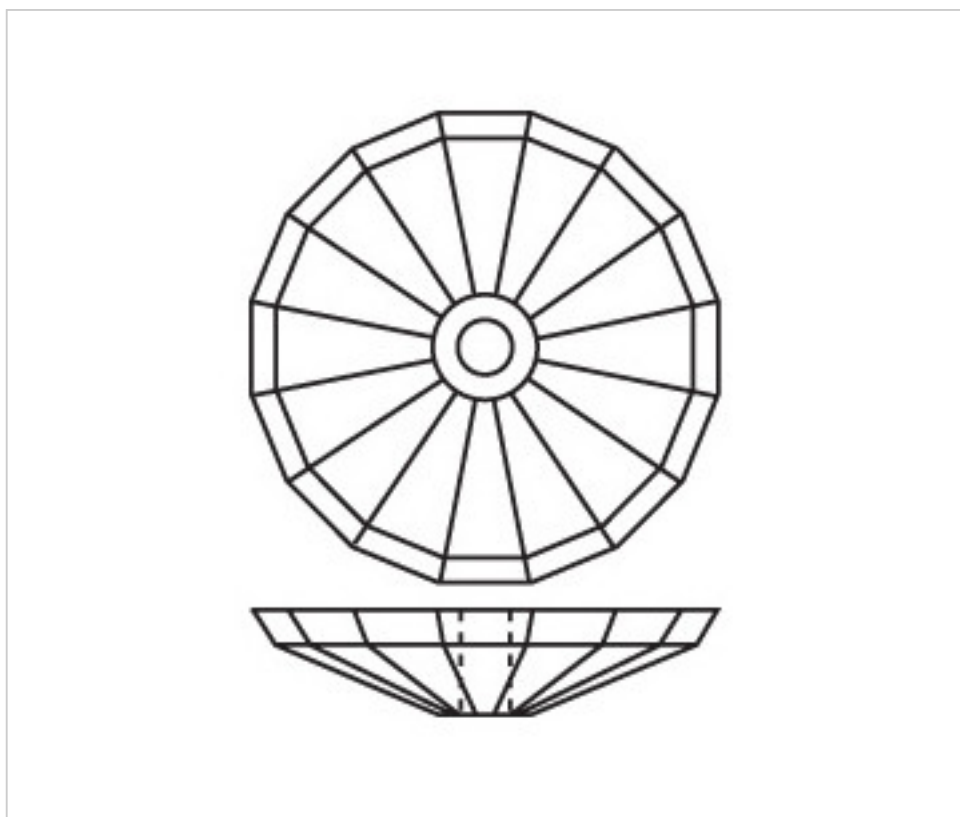

CRISTAL POUR LAMPES > SCHOLER CRYSTAL AUTRICHIEN > LIGNE SCHÖLER FANTASTIQUE
Coupelles "Fantastic"

E150100

Coupelle 3850/100mm trou central 13mm

5 avril 2025

PRIX

	Lot	Prix sans TVA
Pedido mínimo	9	13,83€

Suite à la page suivante >>

CRISTAL POUR LAMPES > SCHOLER CRYSTAL AUTRICHIEN > LIGNE SCHÖLER FANTASTIQUE
Coupelles "Fantastic"

E150100

Coupelle 3850/100mm trou central 13mm

SPÉCIFICATIONS TECHNIQUES

Pesage: 274 Grammes

AUTRES CARACTÉRISTIQUES

Diamètre (mm): 100

Couleur: Transparent

Trou central (mm): 13

DOCUMENTS