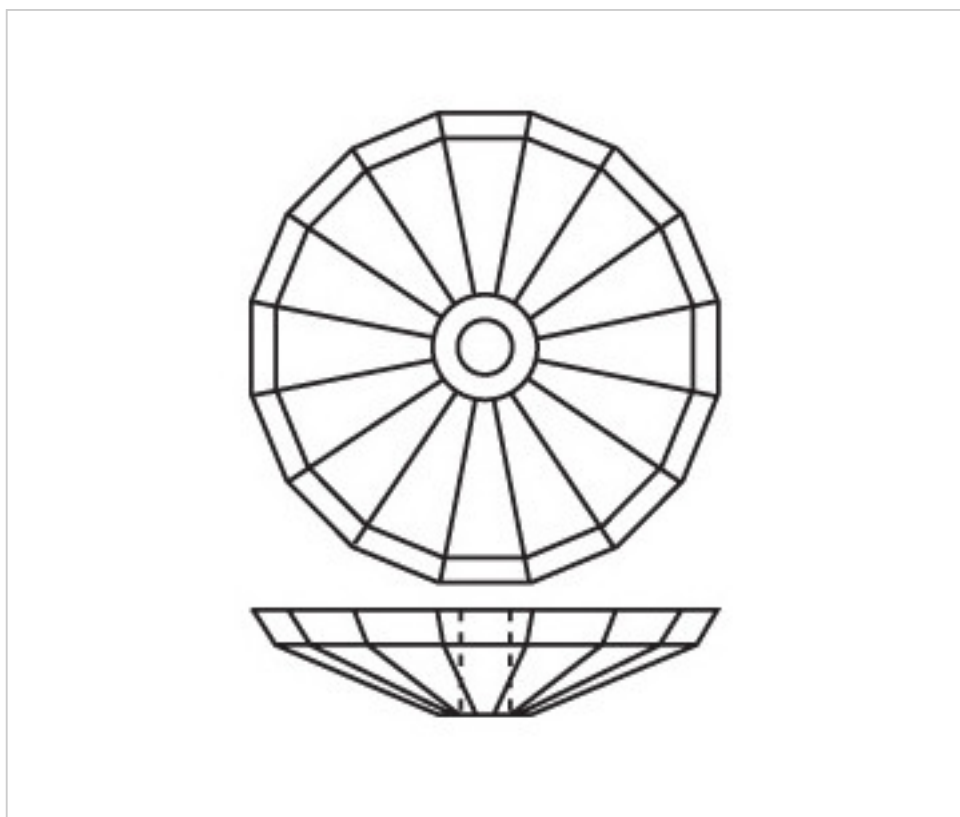

CRISTAL POUR LAMPES > SCHOLER CRYSTAL AUTRICHIEN > LIGNE SCHÖLER FANTASTIQUE
Coupelles "Fantastic"

E150100

Coupelle 3850/100mm trou central 13mm

1 févr. 2025

PRIX

	Lot	Prix sans TVA
Pedido mínimo	9	13,83€

Suite à la page suivante >>

CRISTAL POUR LAMPES > SCHOLER CRYSTAL AUTRICHIEN > LIGNE SCHÖLER FANTASTIQUE
Coupelles "Fantastic"

E150100

Coupelle 3850/100mm trou central 13mm

SPÉCIFICATIONS TECHNIQUES

Pesage: 274 Grammes

AUTRES CARACTÉRISTIQUES

Diamètre (mm): 100

Couleur: Transparent

Trou central (mm): 13

DOCUMENTS