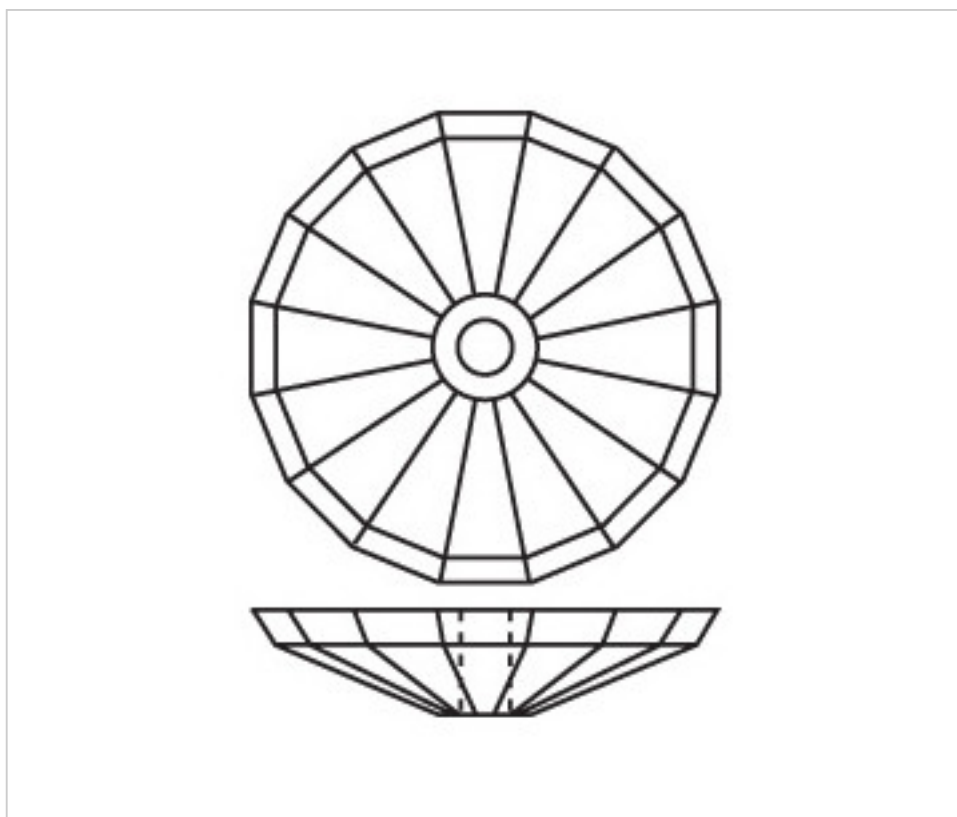

CRISTAL POUR LAMPES > SCHOLER CRYSTAL AUTRICHIEN > LIGNE SCHÖLER FANTASTIQUE
Coupelles "Fantastic"

E150100

Coupelle 3850/100mm trou central 13mm

22 déc. 2024

PRIX

	Lot	Prix sans TVA
Pedido mínimo	9	12,62€

Suite à la page suivante >>

CRISTAL POUR LAMPES > SCHOLER CRYSTAL AUTRICHIEN > LIGNE SCHÖLER FANTASTIQUE
Coupelles "Fantastic"

E150100

Coupelle 3850/100mm trou central 13mm

SPÉCIFICATIONS TECHNIQUES

Pesage: 274 Grammes

AUTRES CARACTÉRISTIQUES

Diamètre (mm): 100

Couleur: Transparent

Trou central (mm): 13

DOCUMENTS