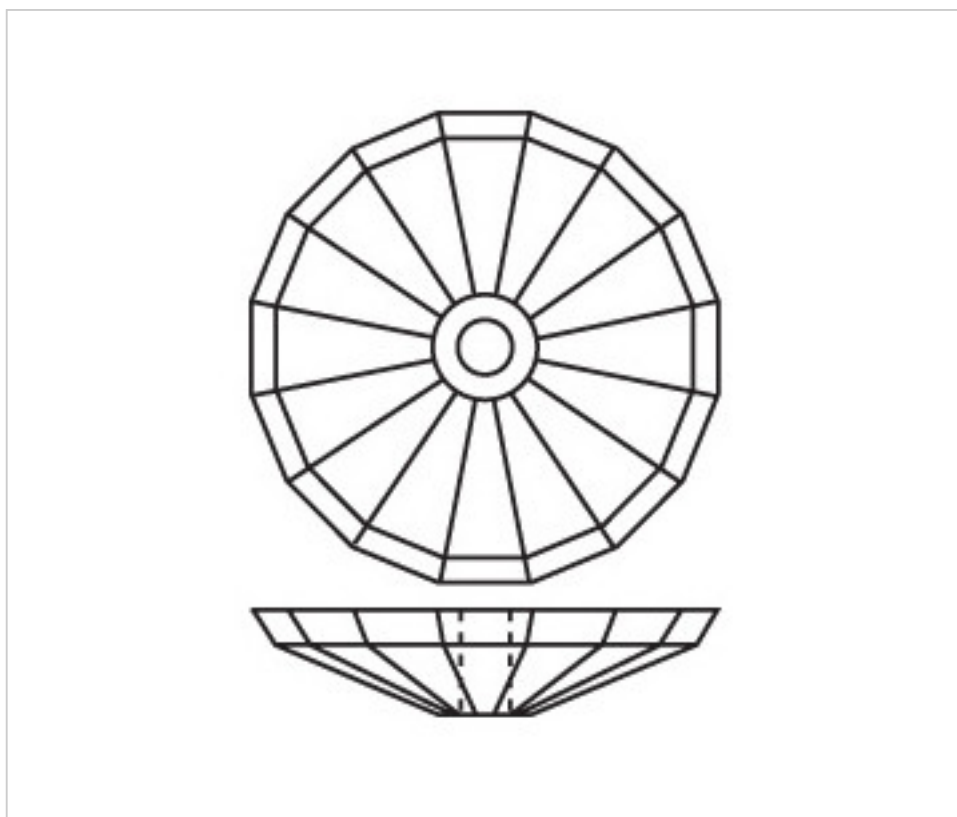

CRISTAL POUR LAMPES > SCHOLER CRYSTAL AUTRICHIEN > LIGNE SCHÖLER FANTASTIQUE  
Coupelles "Fantastic"

E150100

Coupelle 3850/100mm trou central 13mm

21 nov. 2024

## PRIX

	Lot	Prix sans TVA
Pedido mínimo	9	12,62€

Suite à la page suivante >>

CRISTAL POUR LAMPES > SCHOLER CRYSTAL AUTRICHIEN > LIGNE SCHÖLER FANTASTIQUE  
Coupelles "Fantastic"

E150100

Coupelle 3850/100mm trou central 13mm

## SPÉCIFICATIONS TECHNIQUES

---

Pesage: 274 Grammes

## AUTRES CARACTÉRISTIQUES

---

Diamètre (mm): 100

Couleur: Transparent

Trou central (mm): 13