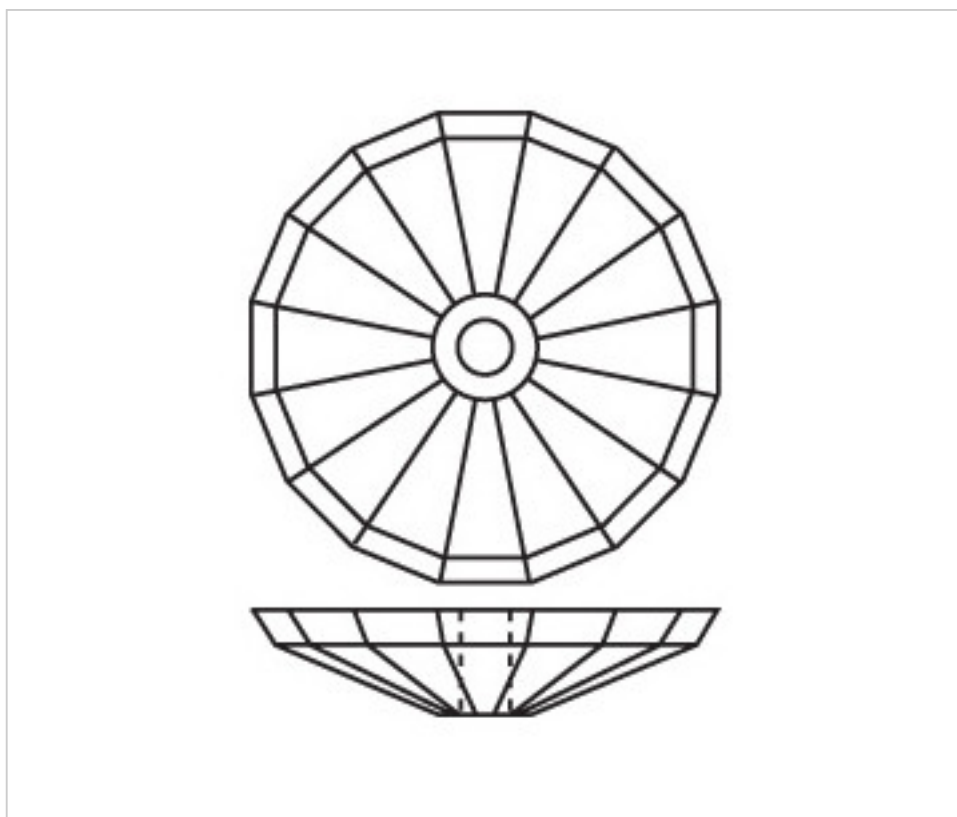

CRISTAL POUR LAMPES > SCHOLER CRYSTAL AUTRICHIEN > LIGNE SCHÖLER FANTASTIQUE  
Coupelles "Fantastic"

E150070

Coupelle 3850/70mm trou central 11mm

5 avril 2025

## PRIX

	Lot	Prix sans TVA
Pedido mínimo	12	9,39€

Suite à la page suivante >>

CRISTAL POUR LAMPES > SCHOLER CRYSTAL AUTRICHIEN > LIGNE SCHÖLER FANTASTIQUE  
Coupelles "Fantastic"

E150070

Coupelle 3850/70mm trou central 11mm

## AUTRES CARACTÉRISTIQUES

---

Diamètre (mm): 70

Couleur: Transparent

Trou central (mm): 13

## DOCUMENTS

---

 [Coupelle 3850/70mm trou central 11mm](#)