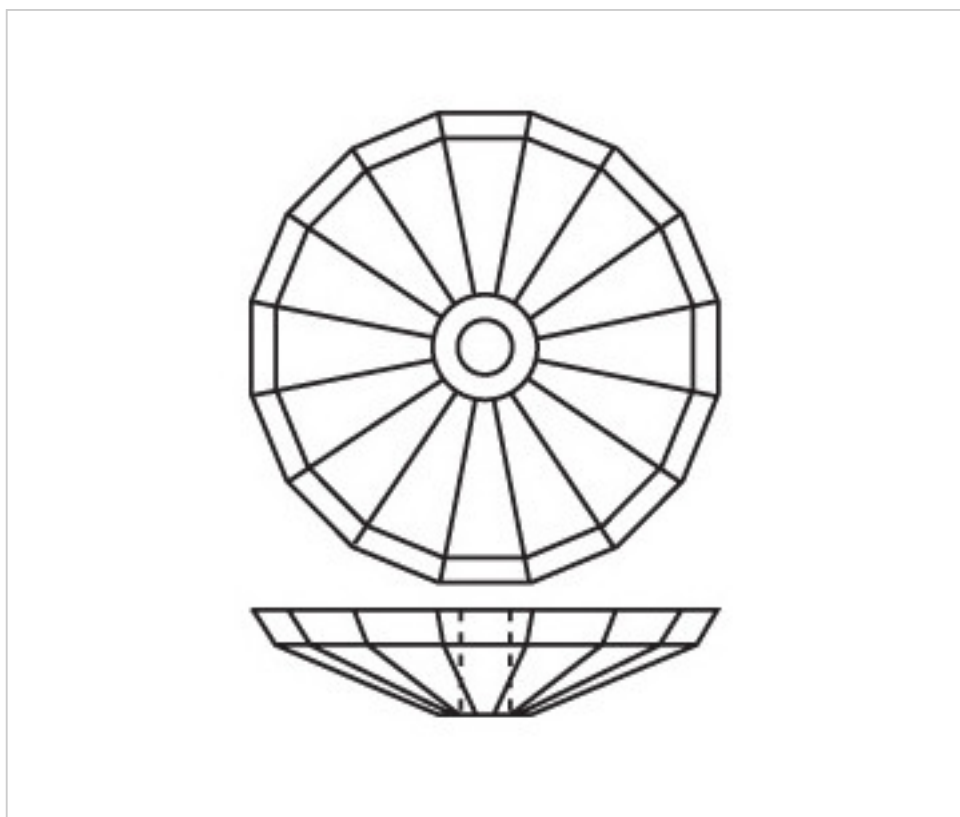

CRISTAL POUR LAMPES > SCHOLER CRYSTAL AUTRICHIEN > LIGNE SCHÖLER FANTASTIQUE
Coupelles "Fantastic"

E150070

Coupelle 3850/70mm trou central 11mm

22 déc. 2024

PRIX

	Lot	Prix sans TVA
Pedido mínimo	12	8,53€

Suite à la page suivante >>

CRISTAL POUR LAMPES > SCHOLER CRYSTAL AUTRICHIEN > LIGNE SCHÖLER FANTASTIQUE
Coupelles "Fantastic"

E150070

Coupelle 3850/70mm trou central 11mm

SPÉCIFICATIONS TECHNIQUES

Conditionnement: Boîte 12 Unités

AUTRES CARACTÉRISTIQUES

Diamètre (mm): 70

Couleur: Transparent

Trou central (mm): 13

DOCUMENTS

 [Coupelle 3850/70mm trou central 11mm](#)