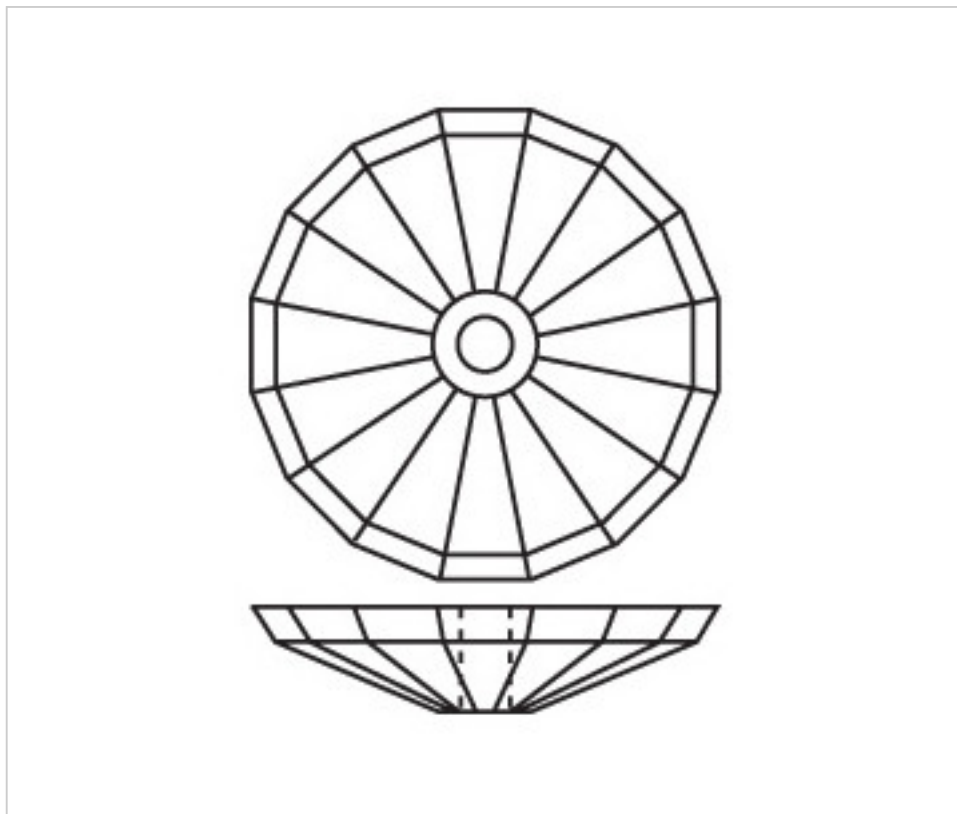

CRISTAL POUR LAMPES > SCHOLER CRYSTAL AUTRICHIEN > LIGNE SCHÖLER FANTASTIQUE  
Coupelles "Fantastic"

E150070

Coupelle 3850/70mm trou central 11mm

8 f&eacute;vr. 2025

## PRIX

	Lot	Prix sans TVA
Pedido mínimo	12	9,39€

Suite à la page suivante >>

CRISTAL POUR LAMPES > SCHOLER CRYSTAL AUTRICHIEN > LIGNE SCHÖLER FANTASTIQUE  
Coupelles "Fantastic"

E150070

Coupelle 3850/70mm trou central 11mm

## AUTRES CARACTÉRISTIQUES

---

Diamètre (mm): 70

Couleur: Transparent

Trou central (mm): 13

## DOCUMENTS

---

 [Coupelle 3850/70mm trou central 11mm](#)