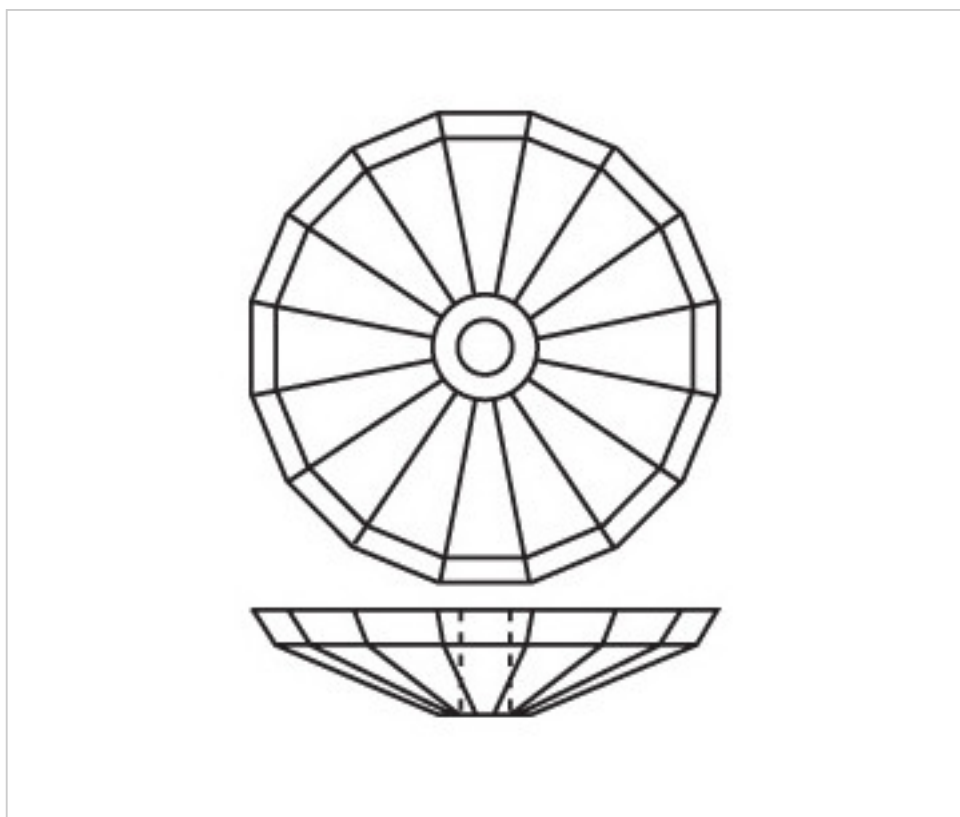

CRISTAL POUR LAMPES > SCHOLER CRYSTAL AUTRICHIEN > LIGNE SCHÖLER FANTASTIQUE
Coupelles "Fantastic"

E150070

Coupelle 3850/70mm trou central 11mm

24 août 2024

PRIX

	Lot	Prix sans TVA
Pedido mínimo	12	8,53€

Suite à la page suivante >>

CRISTAL POUR LAMPES > SCHOLER CRYSTAL AUTRICHIEN > LIGNE SCHÖLER FANTASTIQUE
Coupelles "Fantastic"

E150070

Coupelle 3850/70mm trou central 11mm

SPÉCIFICATIONS TECHNIQUES

Conditionnement: Boîte 12 Unités

AUTRES CARACTÉRISTIQUES

Diamètre (mm): 70

Couleur: Transparent

Trou central (mm): 13

DOCUMENTS

 [Coupelle 3850/70mm trou central 11mm](#)