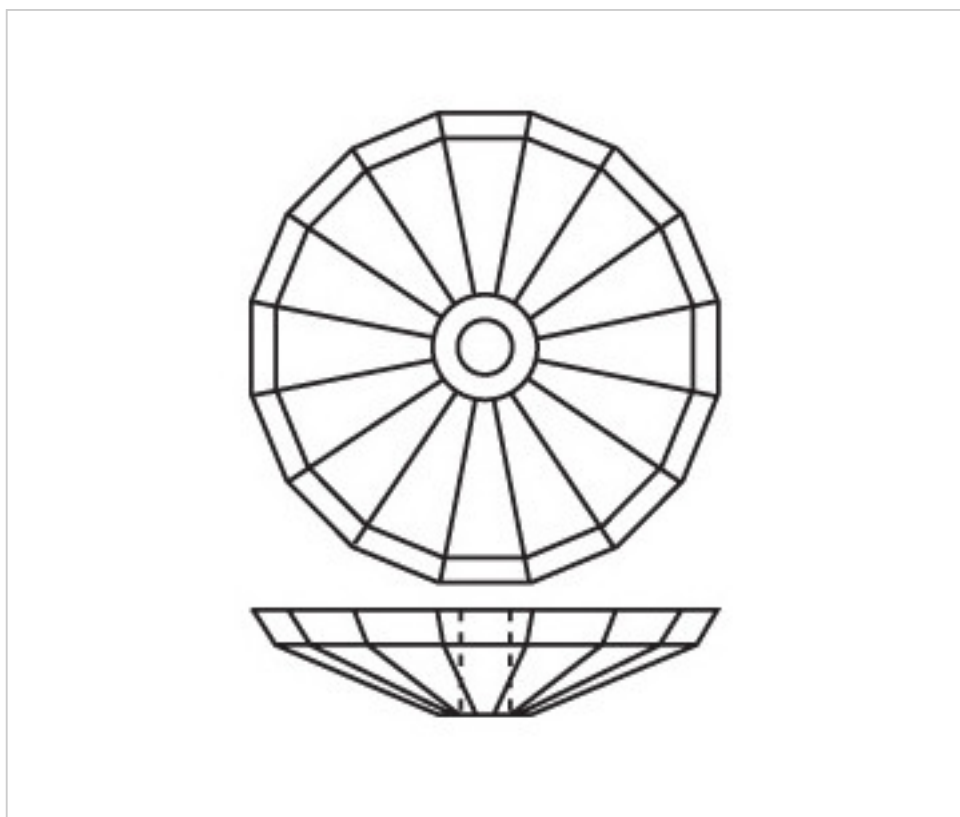

E15007Z

Coupelle 3850/70mm trou central 11mm Saphir

24 août 2024

## PRIX

	Lot	Prix sans TVA
	1	38,21€
	4	25,49€
	12	22,20€

Suite à la page suivante >>

CRISTAL POUR LAMPES > SCHOLER CRYSTAL AUTRICHIEN > LIGNE SCHÖLER FANTASTIQUE  
Coupelles "Fantastic"

E15007Z

Coupelle 3850/70mm trou central 11mm Saphir

## AUTRES CARACTÉRISTIQUES

---

Diamètre (mm): 70

Couleur: Saphir

Trou central (mm): 11

## DOCUMENTS

---

 [Coupelle 3850/70mm trou central 11mm Saphir](#)