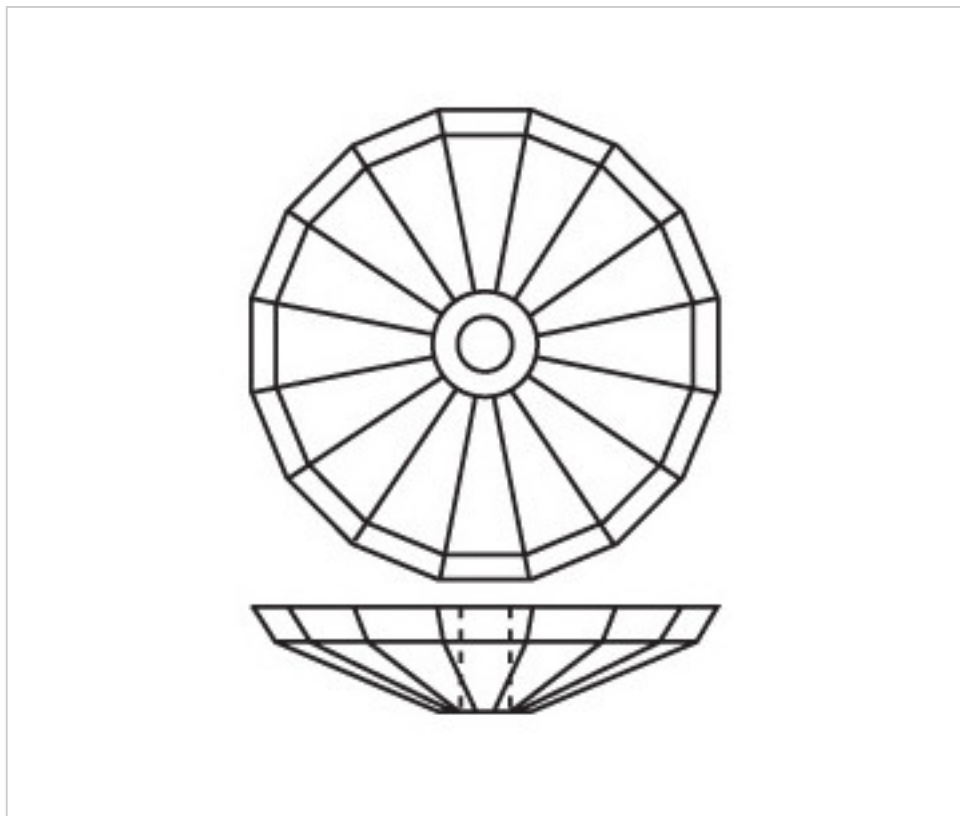

E15007P

Coupelle 3850/70mm trou central rosé

24 août 2024

## PRIX

Lot	Prix sans TVA
1	38,21€
4	25,49€
12	22,20€

Suite à la page suivante >>

CRISTAL POUR LAMPES > SCHOLER CRYSTAL AUTRICHIEN > LIGNE SCHÖLER FANTASTIQUE  
Coupelles "Fantastic"

E15007P

Coupelle 3850/70mm trou central rosé

## AUTRES CARACTÉRISTIQUES

---

Diamètre (mm): 70

Couleur: Rosé

Trou central (mm): 11

## DOCUMENTS

---

 [Coupelle 3850/70mm trou central rosé](#)