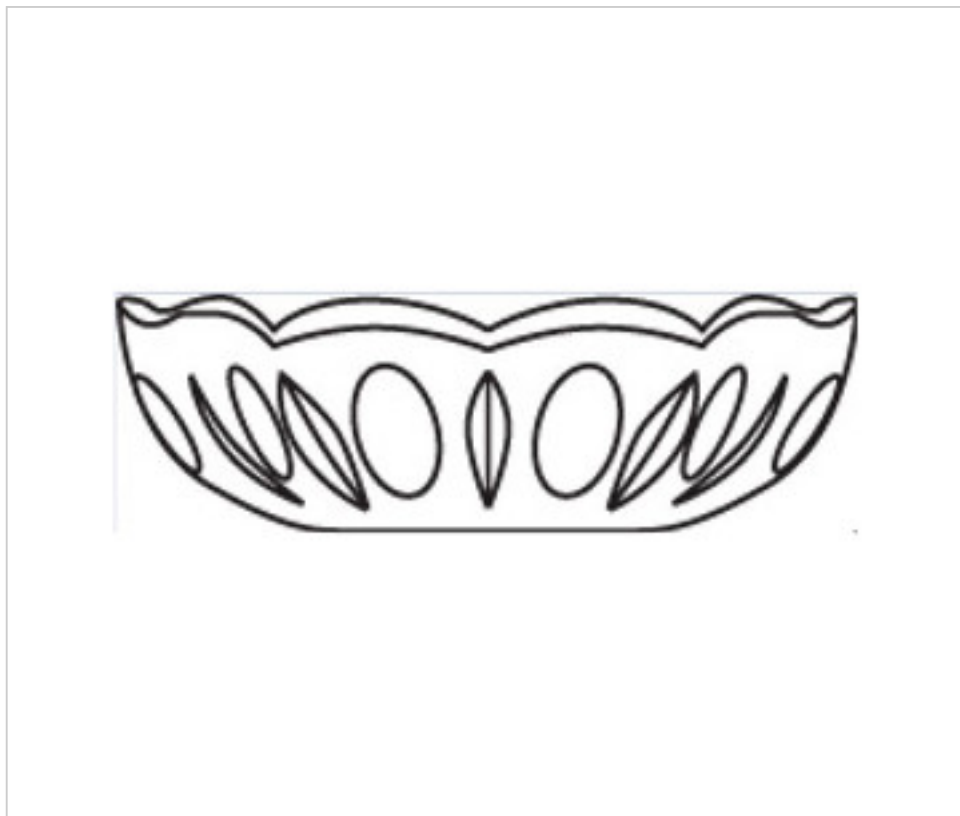

0140408

Coupelle verre 40.400.24-8 trous

24 août 2024

DESCRIPTION

Coupelle de verre pressé diamètre 100mm et hauteur 35mm. Trou central diamètre 24mm. Avec 8 trous latéraux.

PRIX

	Lot	Prix sans TVA
	1	7,84€
	6	4,36€
	12	3,35€
	96	2,91€

Suite à la page suivante >>

0140408

Coupelle verre 40.400.24-8 trous

SPÉCIFICATIONS TECHNIQUES

Pesage: 89 Grammes

REMARQUES

Verre pressé. Trou central diamètre 24mm et 8 trous latéraux.

AUTRES CARACTÉRISTIQUES

Hauteur (mm): 35

Diamètre (mm): 100

Couleur: Transparent

Trou central (mm): 24

Trous latéraux (mm): 8

DOCUMENTS

 [Coupelle verre 40.400.24-8 trous](#)