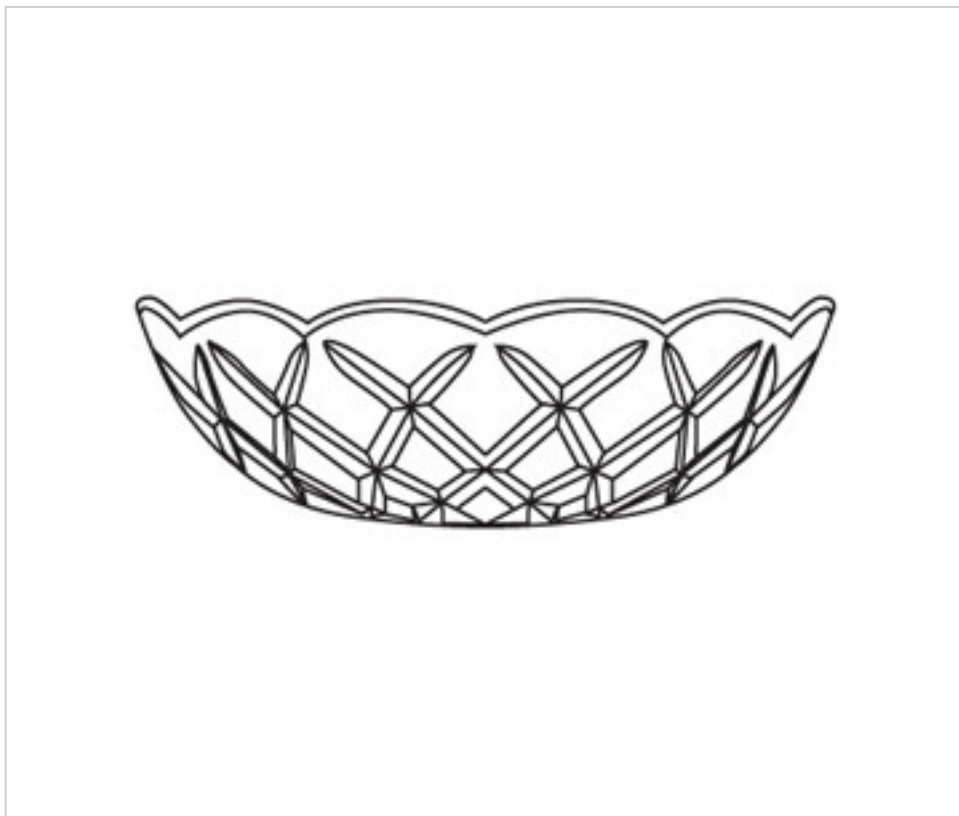

0141505

Coupelle verre 40.500.12-5 trous

21 nov. 2024

DESCRIPTION

Coupelle de verre pressé diamètre 100mm et hauteur 35mm. Trou central diamètre 12mm. Avec 5 trous latéraux.

PRIX

	Lot	Prix sans TVA
	1	6,44€
	5	3,58€
	10	2,76€
	80	2,39€

Suite à la page suivante >>

0141505

Coupelle verre 40.500.12-5 trous

SPÉCIFICATIONS TECHNIQUES

Pesage: 92 Grammes

REMARQUES

Verre pressé. Trou central diamètre 12mm et 5 trous latéraux.

AUTRES CARACTÉRISTIQUES

Hauteur (mm): 35

Diamètre (mm): 100

Couleur: Transparent

Trou central (mm): 12

Trous latéraux (mm): 5

DOCUMENTS

 [Coupelle verre 40.500.12-5 trous](#)