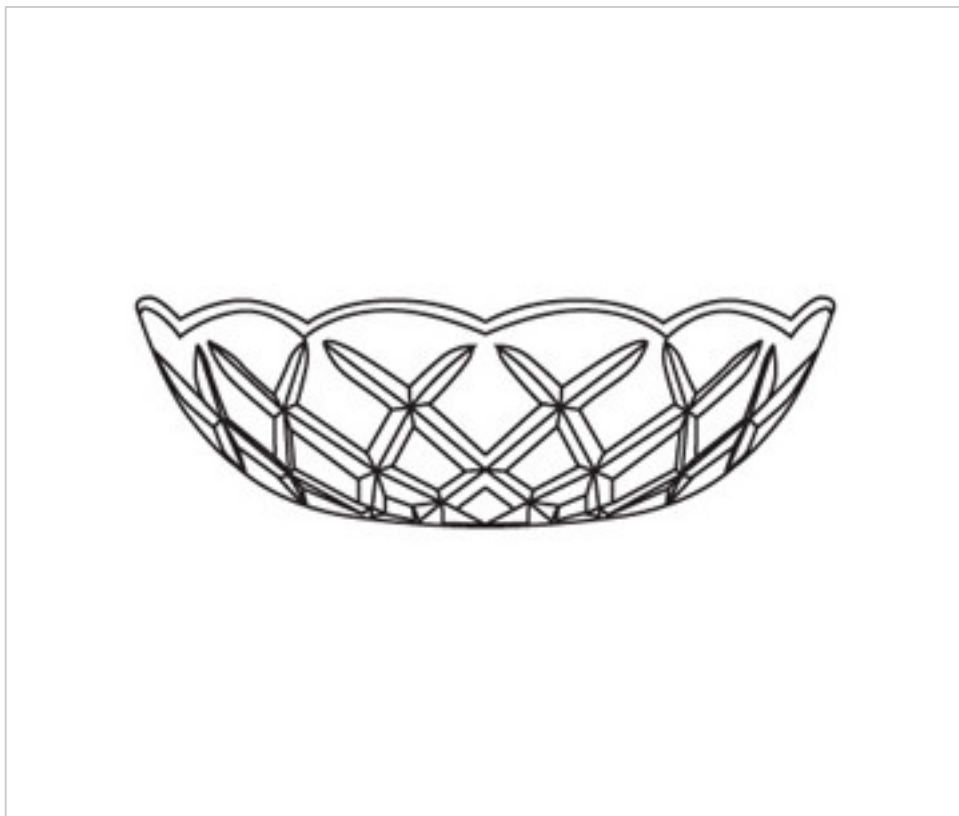

0142500

Coupelle 40.500.29

24 août 2024

PRIX

	Lot	Prix sans TVA
	1	5,98€
	5	3,33€
	10	2,56€
	80	2,22€

Suite à la page suivante >>