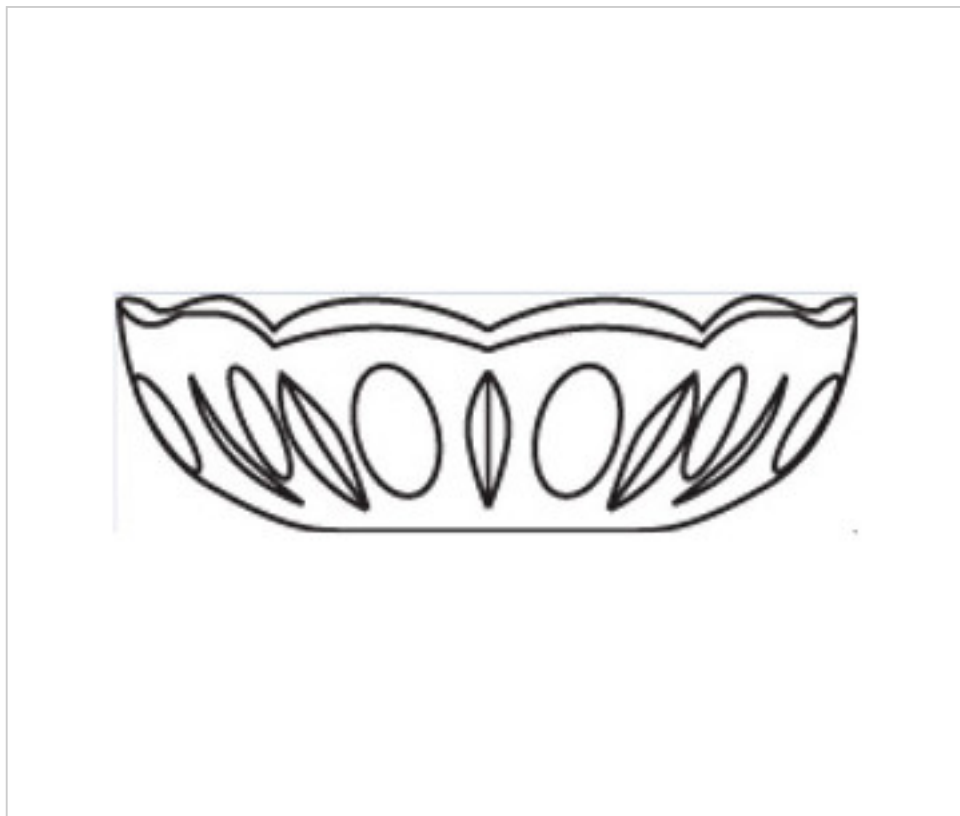

0151409

Coupelle 50.400.12-9 trous

22 déc. 2024

PRIX

	Lot	Prix sans TVA
	1	16,65€
	5	9,26€
	10	7,11€
	80	6,19€

Suite à la page suivante >>

0151409

Coupelle 50.400.12-9 trous

SPÉCIFICATIONS TECHNIQUES

Pesage: 136 Grammes

REMARQUES

Verre pressé

AUTRES CARACTÉRISTIQUES

Hauteur (mm): 40

Diamètre (mm): 120

Couleur: Transparent