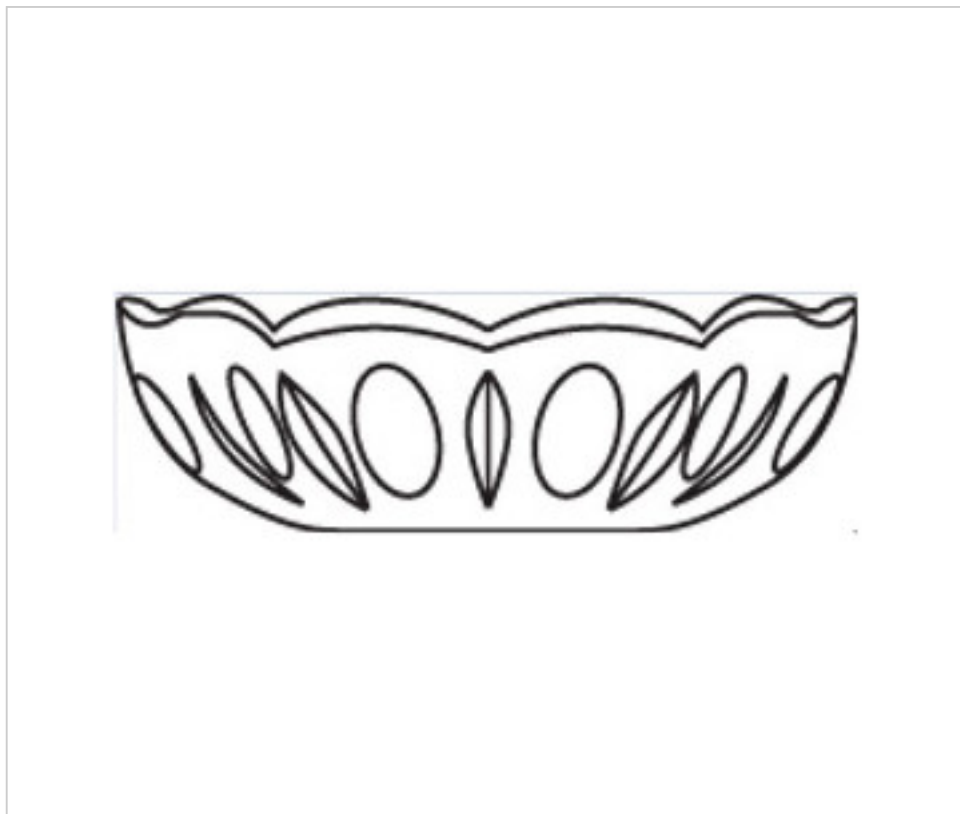

0151409

Coupelle 50.400.12-9 trous

24 août 2024

PRIX

	Lot	Prix sans TVA
	1	16,65€
	5	9,26€
	10	7,11€
	80	6,19€

Suite à la page suivante >>

0151409

Coupelle 50.400.12-9 trous

SPÉCIFICATIONS TECHNIQUES

Pesage: 136 Grammes

REMARQUES

Verre pressé

AUTRES CARACTÉRISTIQUES

Hauteur (mm): 40

Diamètre (mm): 120

Couleur: Transparent