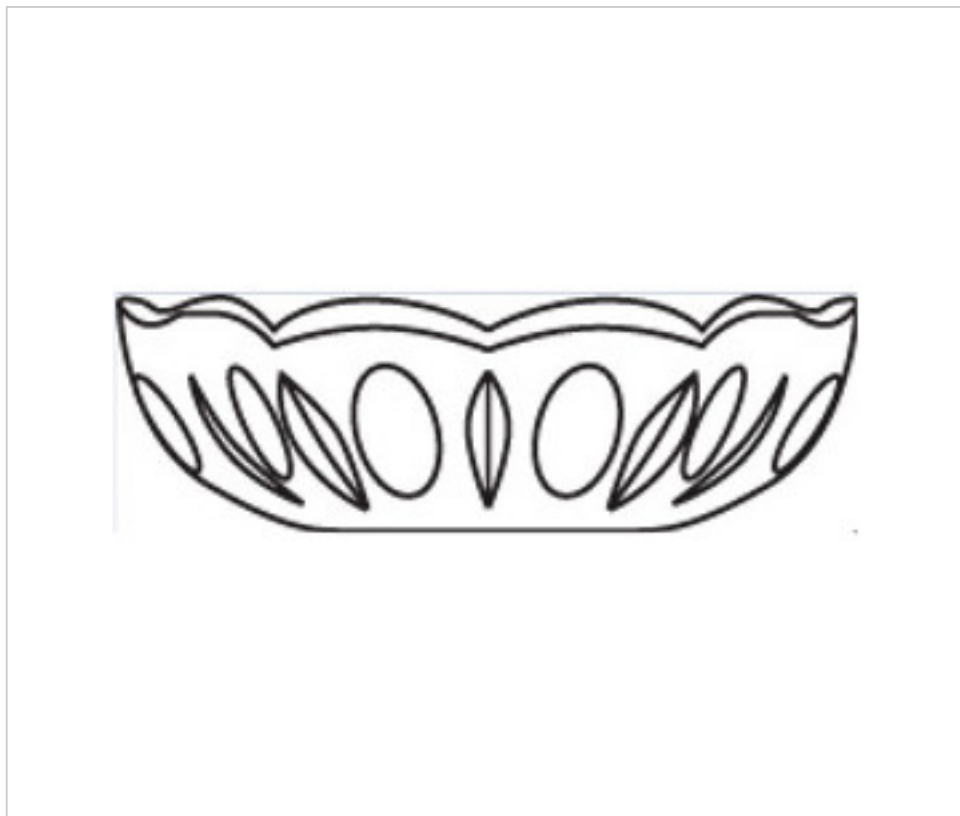

0150405

Coupelle verre 50.400.24-5 trous

21 janv. 2025

DESCRIPTION

Coupelle de verre pressé diamètre 120mm et hauteur 40mm. Trou central diamètre 24mm. Avec 5 trous latéraux.

PRIX

	Lot	Prix sans TVA
	1	14,27€
	5	7,93€
	10	6,10€
	80	5,30€

Suite à la page suivante >>

0150405

Coupelle verre 50.400.24-5 trous

SPÉCIFICATIONS TECHNIQUES

Pesage: 104 Grammes

REMARQUES

Verre pressé. Trou central diamètre 24mm et 5 trous latéraux.

AUTRES CARACTÉRISTIQUES

Hauteur (mm): 40

Diamètre (mm): 120

Couleur: Transparent

Trou central (mm): 24

Trous latéraux (mm): 5

DOCUMENTS

 [Coupelle verre 50.400.24-5 trous](#)