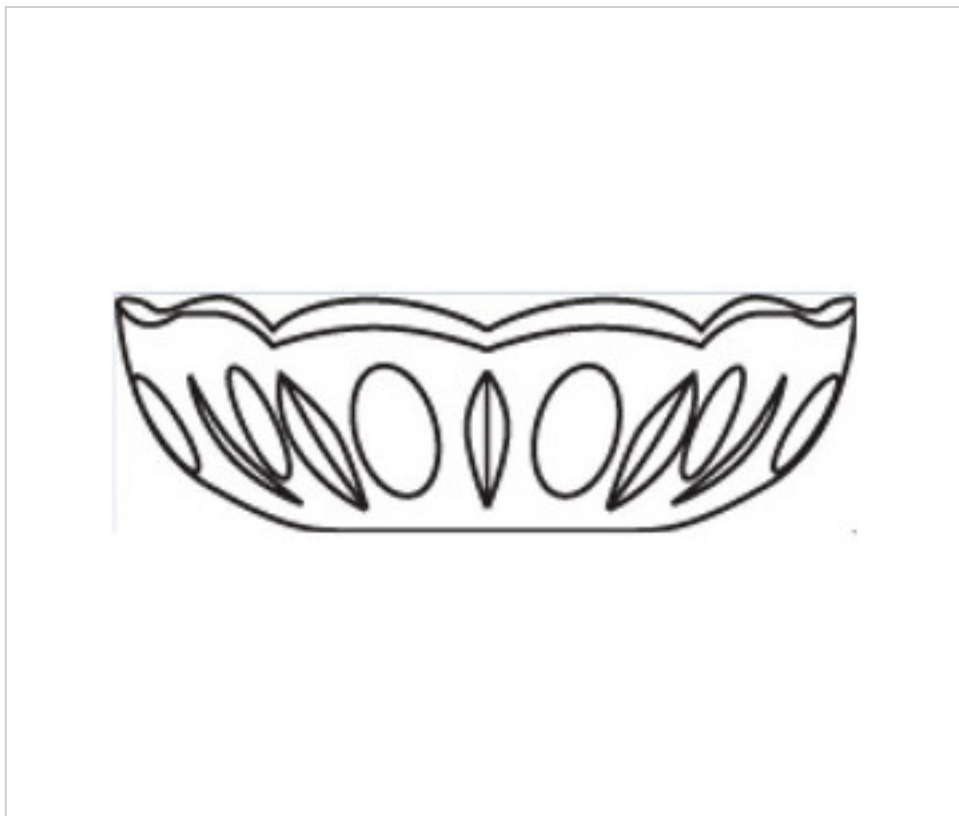

0150405

Coupelle verre 50.400.24-5 trous

24 août 2024

DESCRIPTION

Coupelle de verre pressé diamètre 120mm et hauteur 40mm. Trou central diamètre 24mm. Avec 5 trous latéraux.

PRIX

	Lot	Prix sans TVA
	1	14,27€
	5	7,93€
	10	6,10€
	80	5,30€

Suite à la page suivante >>

0150405

Coupelle verre 50.400.24-5 trous

SPÉCIFICATIONS TECHNIQUES

Pesage: 104 Grammes

REMARQUES

Verre pressé. Trou central diamètre 24mm et 5 trous latéraux.

AUTRES CARACTÉRISTIQUES

Hauteur (mm): 40

Diamètre (mm): 120

Couleur: Transparent

Trou central (mm): 24

Trous latéraux (mm): 5

DOCUMENTS

 [Coupelle verre 50.400.24-5 trous](#)