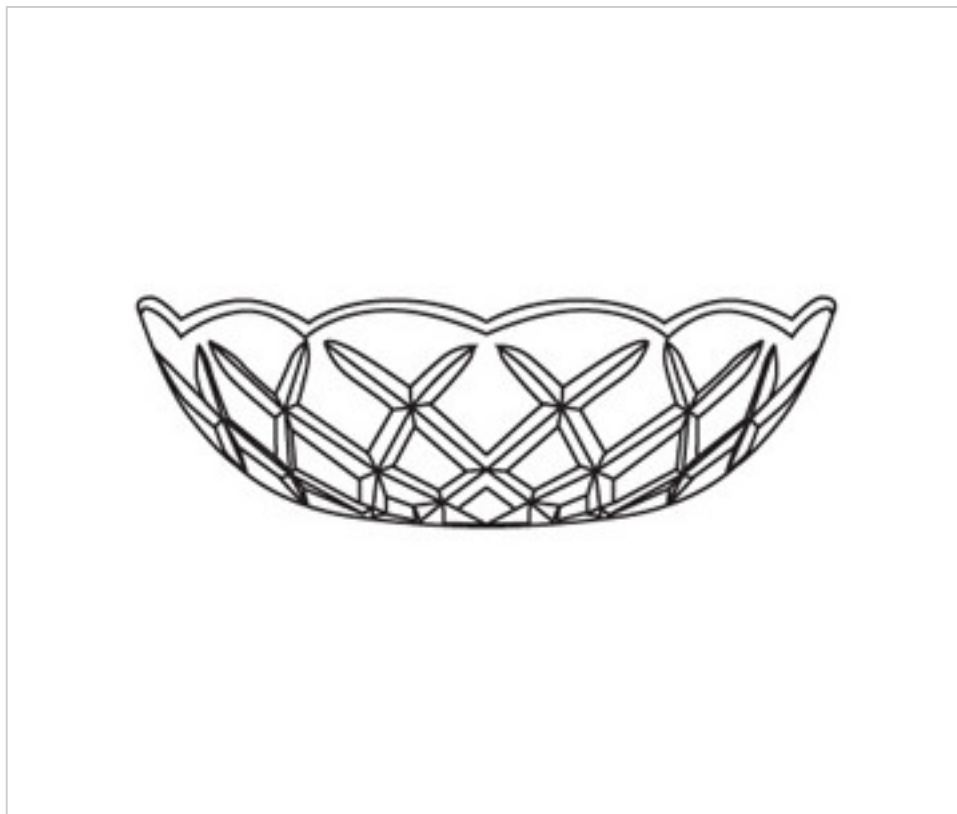

0151510

Coupelle verre 50.500.12-10 trous

21 janv. 2025

## DESCRIPTION

Coupelle de verre pressé diamètre 120mm et hauteur 40mm. Trou central diamètre 12mm. Avec 10 trous latéraux.

## REMARQUES

---

Verre pressé. Trou central diamètre 12mm et 10 trous latéraux.

## AUTRES CARACTÉRISTIQUES

---

Hauteur (mm): 40

Diamètre (mm): 120

Couleur: Transparent

Trou central (mm): 12

Trous latéraux (mm): 10