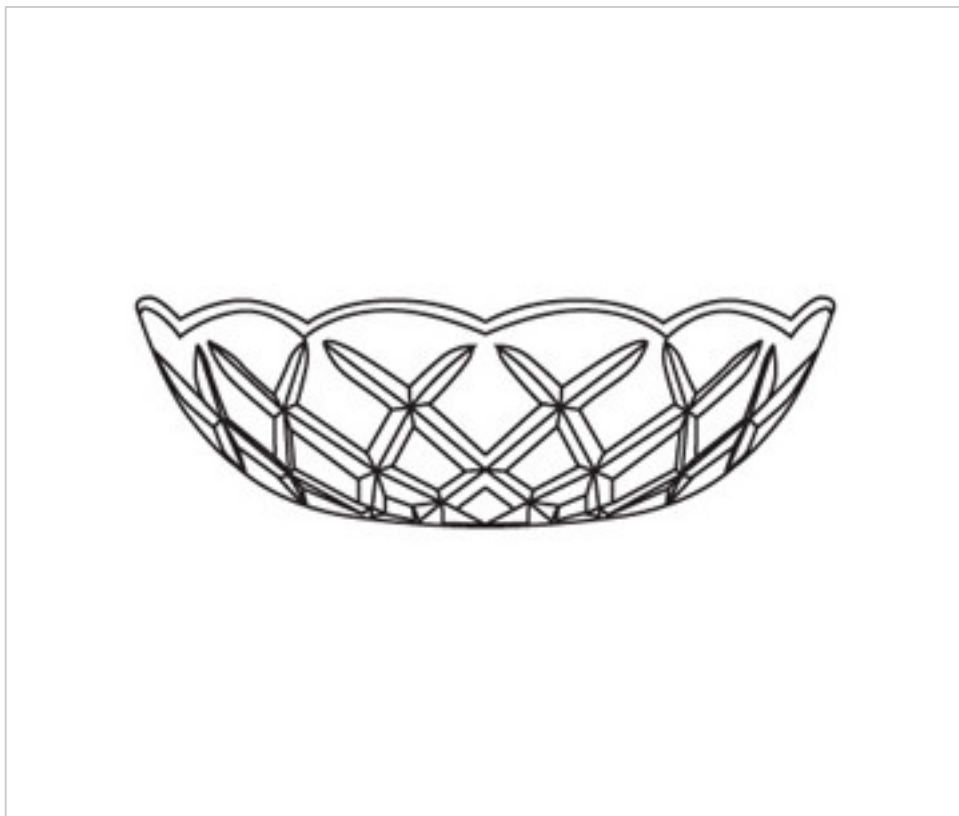

0151510

Coupelle verre 50.500.12-10 trous

24 août 2024

DESCRIPTION

Coupelle de verre pressé diamètre 120mm et hauteur 40mm. Trou central diamètre 12mm. Avec 10 trous latéraux.

PRIX

	Lot	Prix sans TVA
	1	12,77€
	5	7,10€
	10	5,46€
	80	4,75€

Suite à la page suivante >>

0151510

Coupelle verre 50.500.12-10 trous

SPÉCIFICATIONS TECHNIQUES

Pesage: 179 Grammes

REMARQUES

Verre pressé. Trou central diamètre 12mm et 10 trous latéraux.

AUTRES CARACTÉRISTIQUES

Hauteur (mm): 40

Diamètre (mm): 120

Couleur: Transparent

Trou central (mm): 12

Trous latéraux (mm): 10

DOCUMENTS

 [Coupelle verre 50.500.12-10 trous](#)