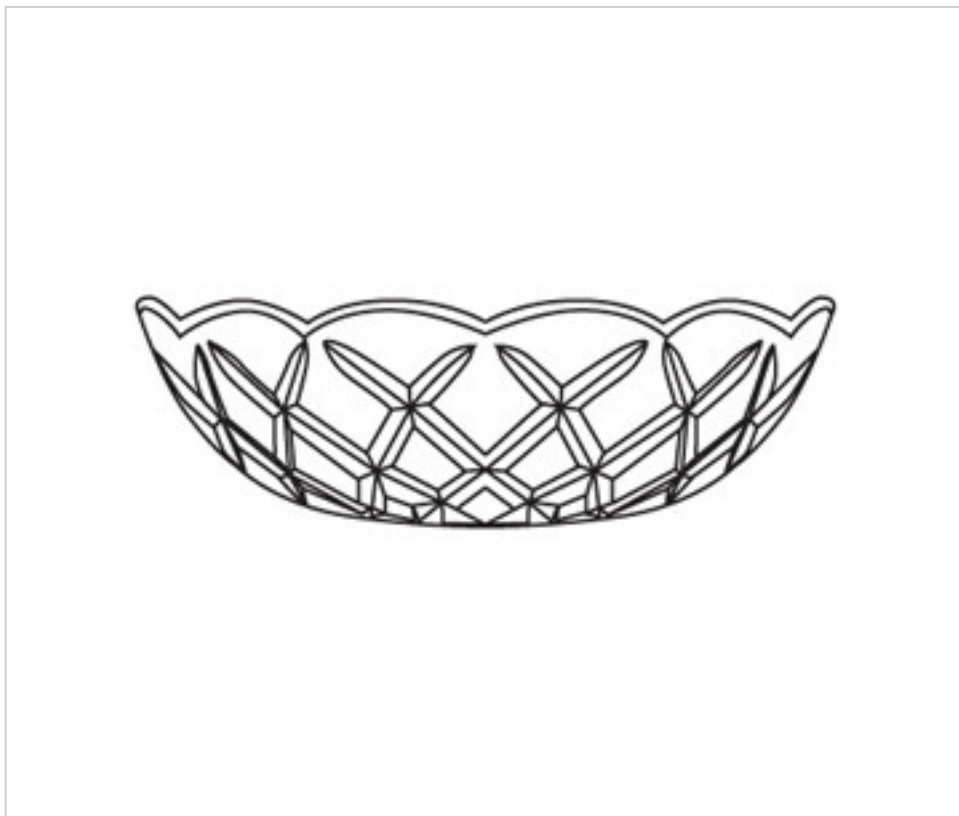

0160504

Coupelle verre 60.500.24-4 trous

21 janv. 2025

## DESCRIPTION

Coupelle de verre pressé diamètre 150mm et hauteur 45mm. Trou central diamètre 24mm. Avec 4 trous latéraux.

## REMARQUES

---

Verre pressé. Trou central diamètre 24mm et 4 trous latéraux.

## AUTRES CARACTÉRISTIQUES

---

Hauteur (mm): 45

Diamètre (mm): 150

Couleur: Transparent

Trou central (mm): 24

Trous latéraux (mm): 4