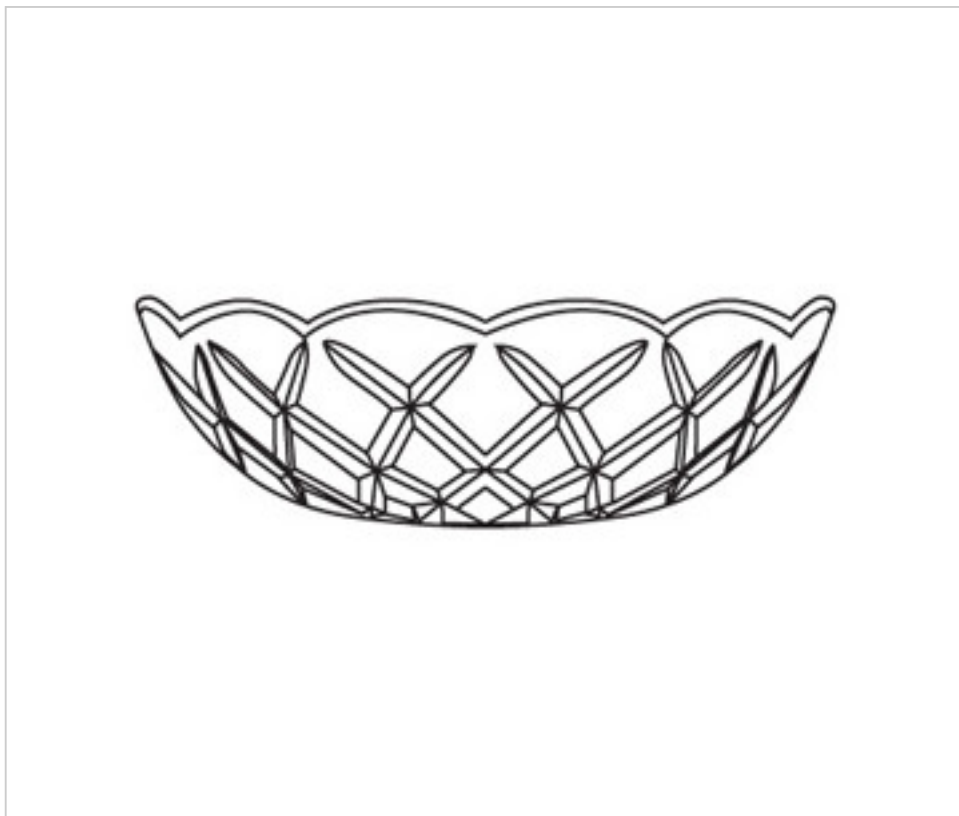

0160504

Coupelle verre 60.500.24-4 trous

24 août 2024

DESCRIPTION

Coupelle de verre pressé diamètre 150mm et hauteur 45mm. Trou central diamètre 24mm. Avec 4 trous latéraux.

PRIX

	Lot	Prix sans TVA
	1	16,45€
	5	9,14€
	10	7,03€
	80	6,11€

Suite à la page suivante >>

0160504

Coupelle verre 60.500.24-4 trous

SPÉCIFICATIONS TECHNIQUES

Pesage: 276 Grammes

REMARQUES

Verre pressé. Trou central diamètre 24mm et 4 trous latéraux.

AUTRES CARACTÉRISTIQUES

Hauteur (mm): 45

Diamètre (mm): 150

Couleur: Transparent

Trou central (mm): 24

Trous latéraux (mm): 4

DOCUMENTS

 [Coupelle verre 60.500.24-4 trous](#)