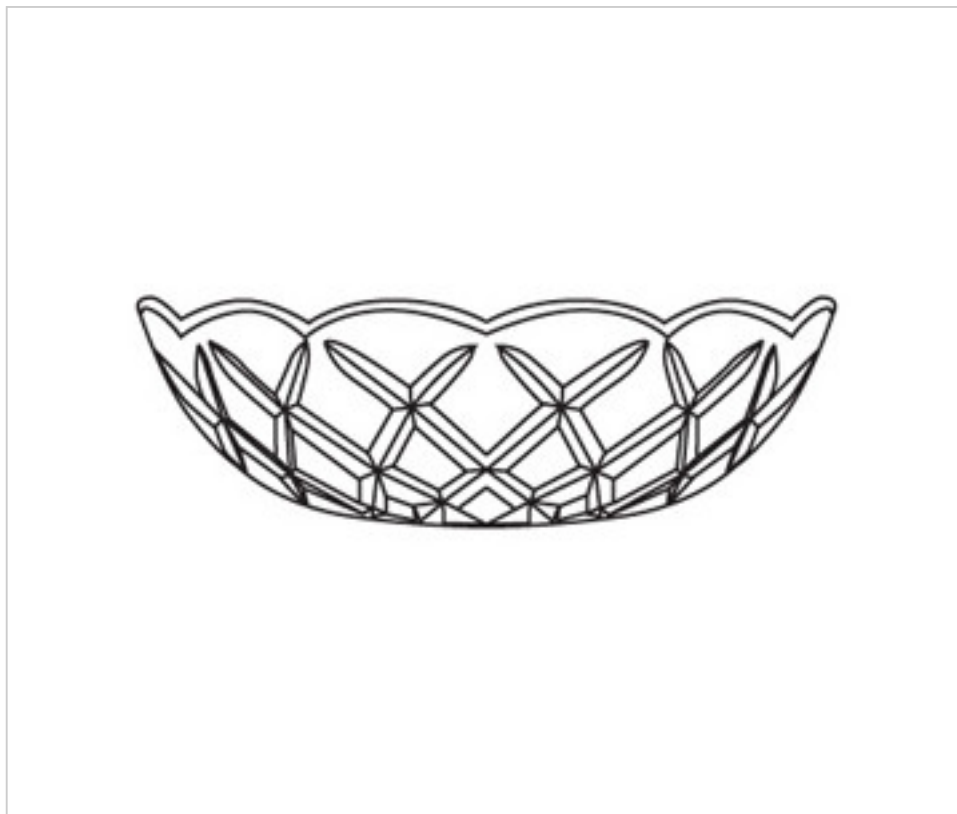

0160506

Coupelle verre 60.500.24-6 trous

21 janv. 2025

## DESCRIPTION

Coupelle de verre pressé diamètre 150mm et hauteur 45mm. Trou central diamètre 24mm. Avec 6 trous latéraux.

## REMARQUES

---

Verre pressé. Trou central diamètre 24mm et 6 trous latéraux.

## AUTRES CARACTÉRISTIQUES

---

Hauteur (mm): 45

Diamètre (mm): 150

Couleur: Transparent

Trou central (mm): 24

Trous latéraux (mm): 6