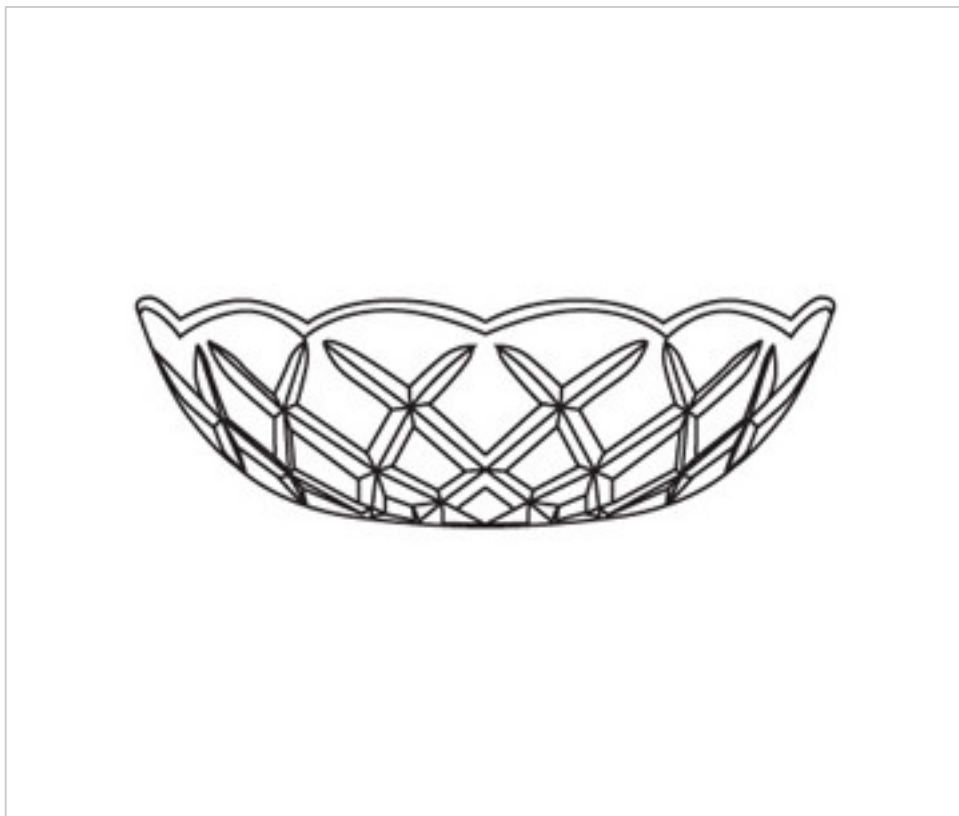

0160506

Coupelle verre 60.500.24-6 trous

22 d&eacute;c. 2024

## DESCRIPTION

Coupelle de verre pressé diamètre 150mm et hauteur 45mm. Trou central diamètre 24mm. Avec 6 trous latéraux.

## REMARQUES

---

Verre pressé. Trou central diamètre 24mm et 6 trous latéraux.

## AUTRES CARACTÉRISTIQUES

---

Hauteur (mm): 45

Diamètre (mm): 150

Couleur: Transparent

Trou central (mm): 24

Trous latéraux (mm): 6