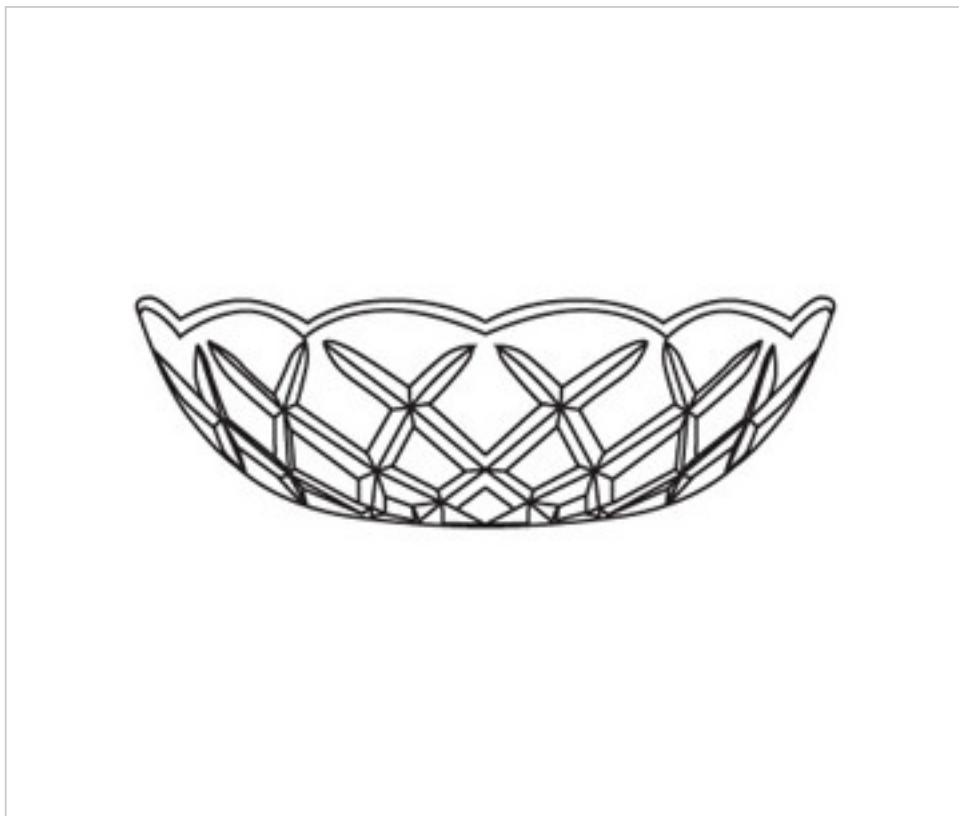

0160506

Coupelle verre 60.500.24-6 trous

2 oct. 2024

DESCRIPTION

Coupelle de verre pressé diamètre 150mm et hauteur 45mm. Trou central diamètre 24mm. Avec 6 trous latéraux.

PRIX

	Lot	Prix sans TVA
	1	17,17€
	5	9,54€
	10	7,35€
	80	6,38€

Suite à la page suivante >>

0160506

Coupelle verre 60.500.24-6 trous

SPÉCIFICATIONS TECHNIQUES

Pesage: 276 Grammes

REMARQUES

Verre pressé. Trou central diamètre 24mm et 6 trous latéraux.

AUTRES CARACTÉRISTIQUES

Hauteur (mm): 45

Diamètre (mm): 150

Couleur: Transparent

Trou central (mm): 24

Trous latéraux (mm): 6

DOCUMENTS

 [Coupelle verre 60.500.24-6 trous](#)