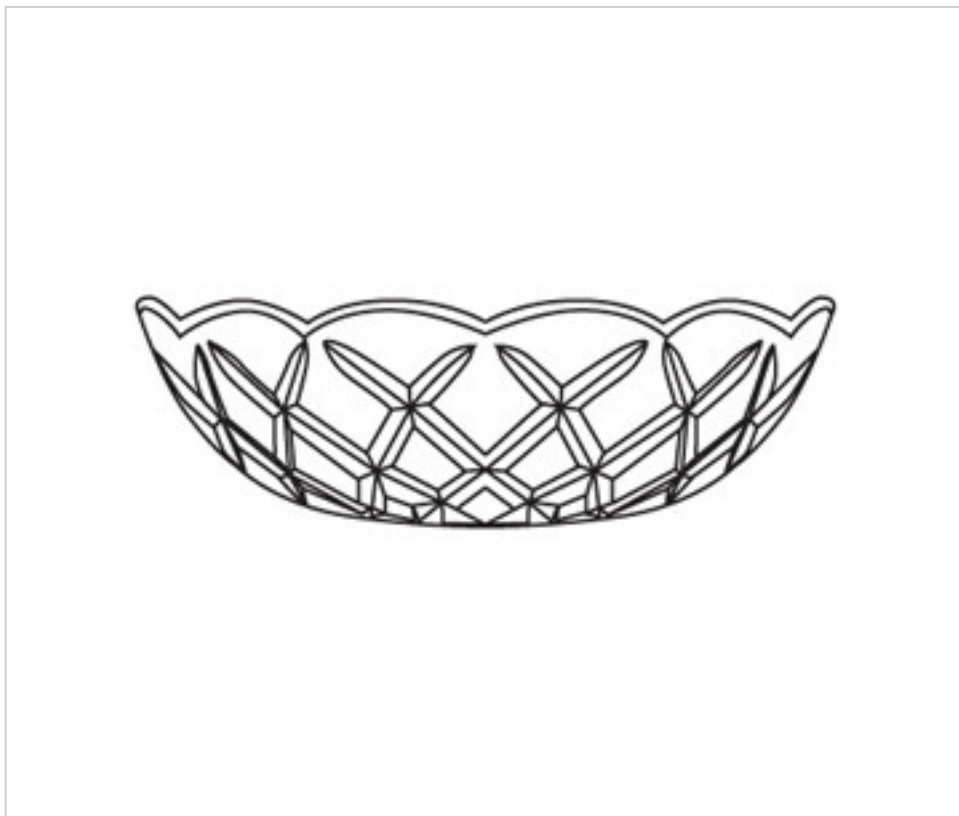

0181505

Coupelle verre 80.500.12-5 trous

24 août 2024

DESCRIPTION

Coupelle de verre pressé diamètre 200mm et hauteur 55mm. H1308

PRIX

	Lot	Prix sans TVA
	1	38,03€
	3	21,13€
	6	16,25€
	48	14,13€

Suite à la page suivante >>

0181505

Coupelle verre 80.500.12-5 trous

SPÉCIFICATIONS TECHNIQUES

Pesage: 49 Grammes

REMARQUES

Verre pressé. Trou central diamètre 12mm et 5 trous latéraux.

AUTRES CARACTÉRISTIQUES

Hauteur (mm): 55

Diamètre (mm): 200

Couleur: Transparent

Trou central (mm): 12

Trous latéraux (mm): 5

DOCUMENTS

 [Coupelle verre 80.500.12-5 trous](#)