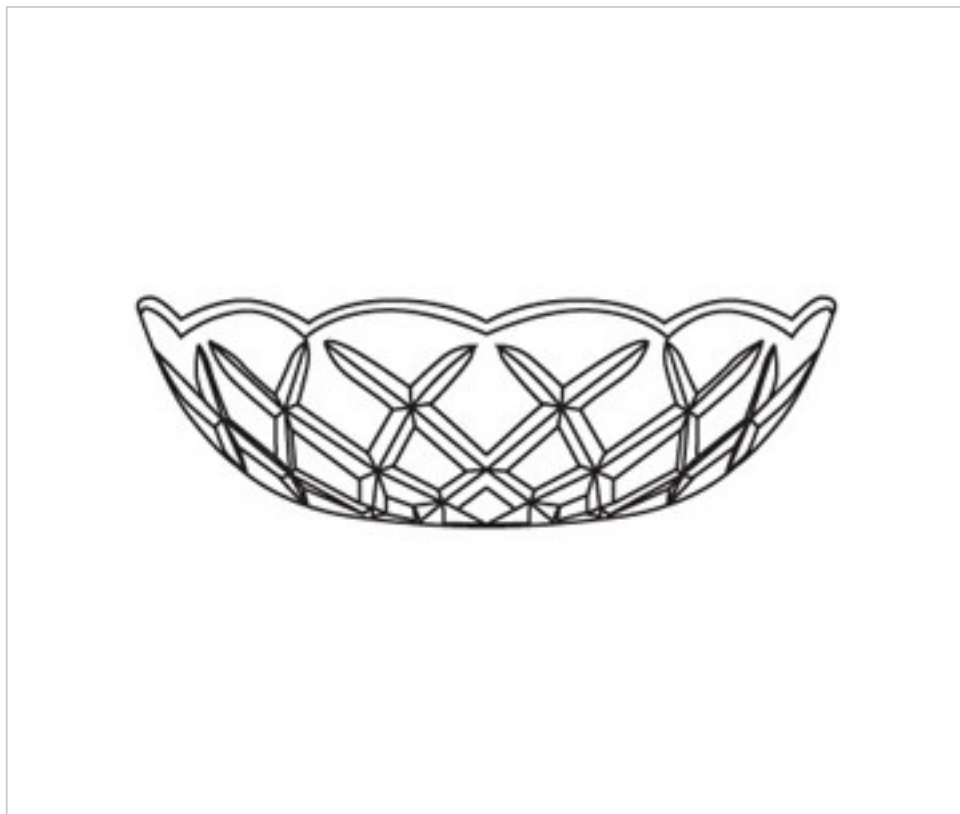

0181506

Coupelle verre 80.500.12-6 trous

3 déc. 2024

DESCRIPTION

Coupelle de verre pressé diamètre 200mm et hauteur 55mm. Trou central diamètre 12mm. Avec 6 trous latéraux.

PRIX

	Lot	Prix sans TVA
	1	38,48€
	3	21,39€
	6	16,45€
	48	14,30€

Suite à la page suivante >>

0181506

Coupelle verre 80.500.12-6 trous

SPÉCIFICATIONS TECHNIQUES

Pesage: 49 Grammes

REMARQUES

Verre pressé. Trou central diamètre 12mm et 6 trous latéraux.

AUTRES CARACTÉRISTIQUES

Hauteur (mm): 55

Diamètre (mm): 200

Couleur: Transparent

Trou central (mm): 12

Trous latéraux (mm): 6

DOCUMENTS

 [Coupelle verre 80.500.12-6 trous](#)