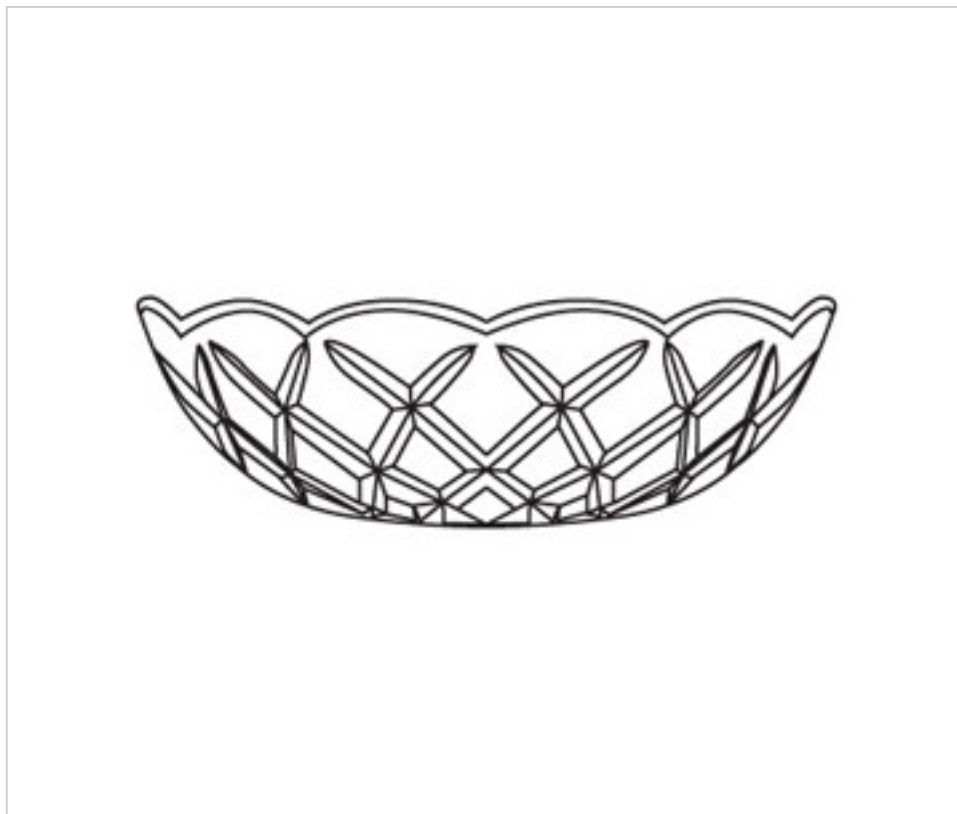

0181506

Coupelle verre 80.500.12-6 trous

21 janv. 2025

## DESCRIPTION

Coupelle de verre pressé diamètre 200mm et hauteur 55mm. Trou central diamètre 12mm. Avec 6 trous latéraux.

## REMARQUES

---

Verre pressé. Trou central diamètre 12mm et 6 trous latéraux.

## AUTRES CARACTÉRISTIQUES

---

Hauteur (mm): 55

Diamètre (mm): 200

Couleur: Transparent

Trou central (mm): 12

Trous latéraux (mm): 6