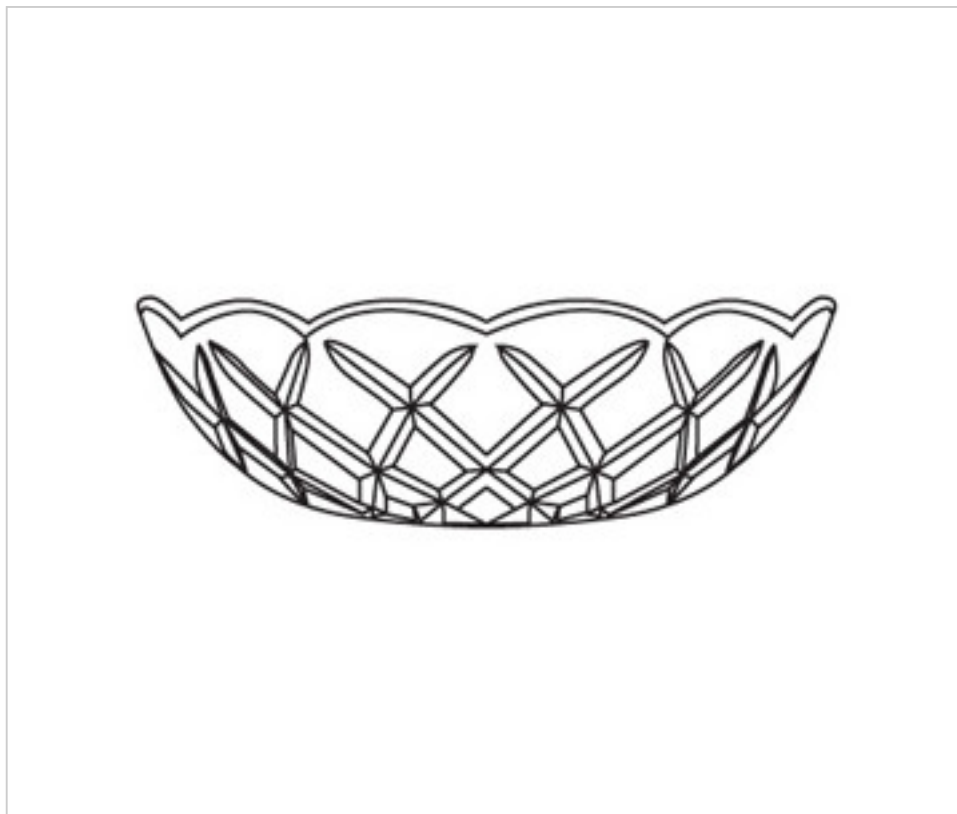

0180518

Coupelle verre 80.500.24-18 trous

23 nov. 2024

DESCRIPTION

Coupelle de verre pressé diamètre 200mm et hauteur 55mm. Trou central diamètre 24mm. Avec 18 trous latéraux.

PRIX

	Lot	Prix sans TVA
	1	43,84€
	3	24,35€
	6	18,73€
	48	16,29€

Suite à la page suivante >>

0180518

Coupelle verre 80.500.24-18 trous

SPÉCIFICATIONS TECHNIQUES

Pesage: 527 Grammes

REMARQUES

Verre pressé. Trou central diamètre 24mm et 18 trous latéraux.

AUTRES CARACTÉRISTIQUES

Hauteur (mm): 55

Diamètre (mm): 200

Couleur: Transparent

Trou central (mm): 24

Trous latéraux (mm): 18

DOCUMENTS

 [Coupelle verre 80.500.24-18 trous](#)