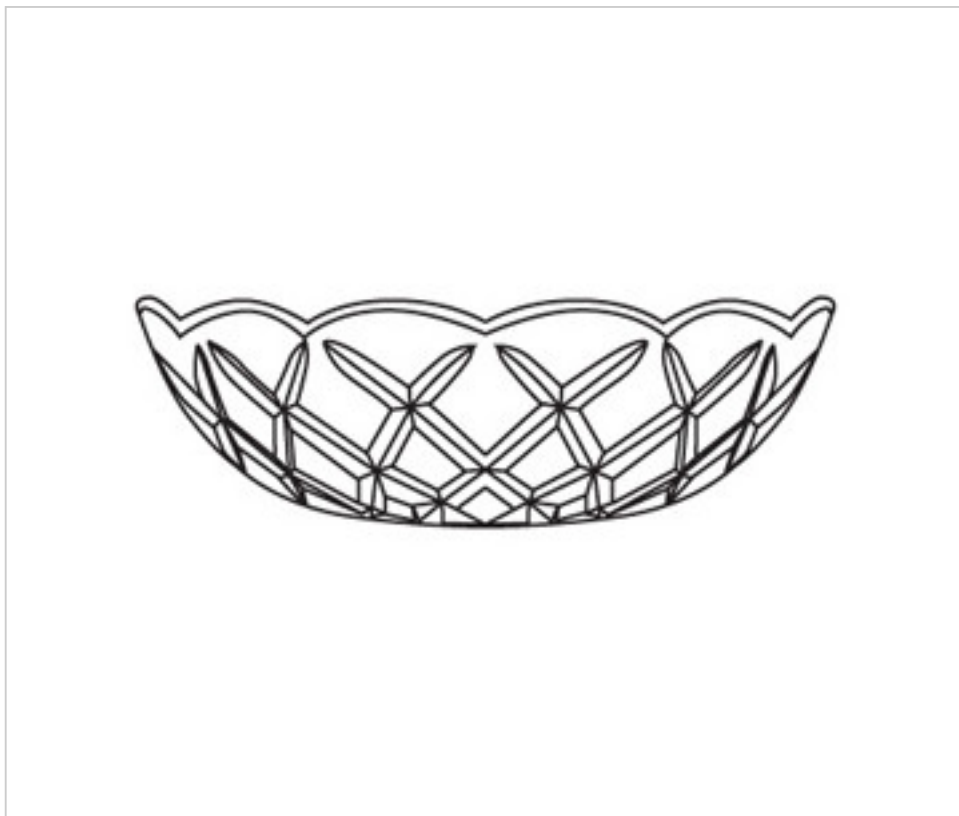

0180509

Coupelle verre 80.500.24-9 trous

24 août 2024

DESCRIPTION

Coupelle de verre pressé diamètre 200mm et hauteur 55mm. Trou central diamètre 24mm. Avec 9 trous latéraux.

PRIX

| | Lot | Prix sans TVA |
|--|-----|---------------|
| | 1 | 33,27€ |
| | 3 | 18,49€ |
| | 6 | 14,22€ |
| | 48 | 12,36€ |

Suite à la page suivante >>

0180509

Coupelle verre 80.500.24-9 trous

SPÉCIFICATIONS TECHNIQUES

Pesage: 527 Grammes

REMARQUES

Verre pressé. Trou central diamètre 24mm et 9 trous latéraux.

AUTRES CARACTÉRISTIQUES

Hauteur (mm): 55

Diamètre (mm): 200

Couleur: Transparent

Trou central (mm): 24

Trous latéraux (mm): 9

DOCUMENTS

 [Coupelle verre 80.500.24-9 trous](#)