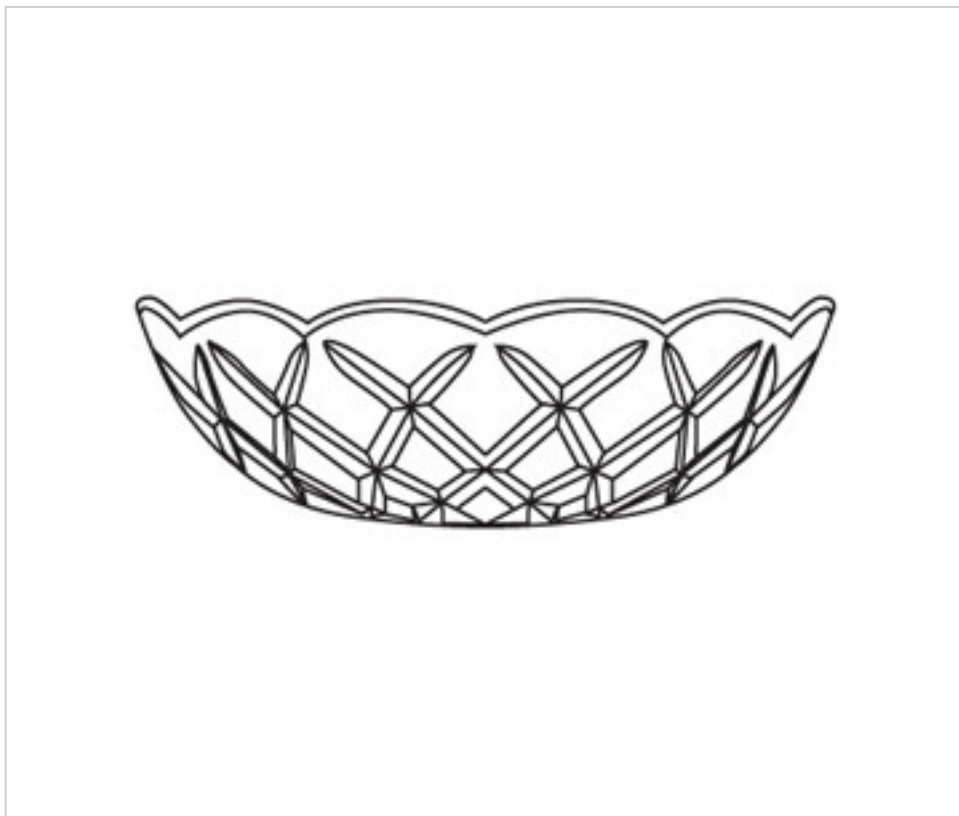

0181608

Coupelle verre 80.600.12-8 trous

23 nov. 2024

DESCRIPTION

Coupelle de verre pressé diamètre 250mm et hauteur 60mm. Trou central diamètre 12mm. Avec 8 trous latéraux.

PRIX

	Lot	Prix sans TVA
	1	48,74€
	3	27,08€
	6	20,83€
	48	18,11€

Suite à la page suivante >>

0181608

Coupelle verre 80.600.12-8 trous

SPÉCIFICATIONS TECHNIQUES

Pesage: 843 Grammes

REMARQUES

Verre pressé. Trou central diamètre 12mm et 8 trous latéraux.

AUTRES CARACTÉRISTIQUES

Hauteur (mm): 60

Diamètre (mm): 250

Couleur: Transparent

Trou central (mm): 12

Trous latéraux (mm): 8

DOCUMENTS

 [Coupelle verre 80.600.12-8 trous](#)