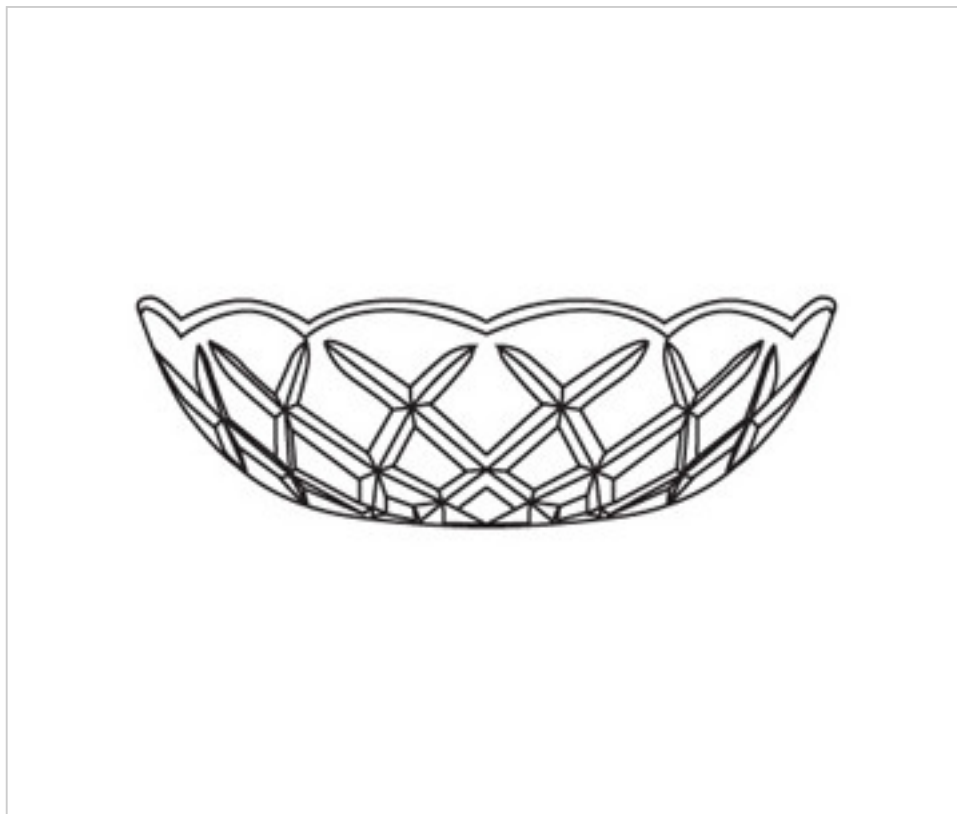

0181608

Coupelle verre 80.600.12-8 trous

21 janv. 2025

DESCRIPTION

Coupelle de verre pressé diamètre 250mm et hauteur 60mm. Trou central diamètre 12mm. Avec 8 trous latéraux.

PRIX

	Lot	Prix sans TVA
	1	48,74€
	3	27,08€
	6	20,83€
	48	18,11€

Suite à la page suivante >>

0181608

Coupelle verre 80.600.12-8 trous

SPÉCIFICATIONS TECHNIQUES

Pesage: 843 Grammes

REMARQUES

Verre pressé. Trou central diamètre 12mm et 8 trous latéraux.

AUTRES CARACTÉRISTIQUES

Hauteur (mm): 60

Diamètre (mm): 250

Couleur: Transparent

Trou central (mm): 12

Trous latéraux (mm): 8

DOCUMENTS

 [Coupelle verre 80.600.12-8 trous](#)