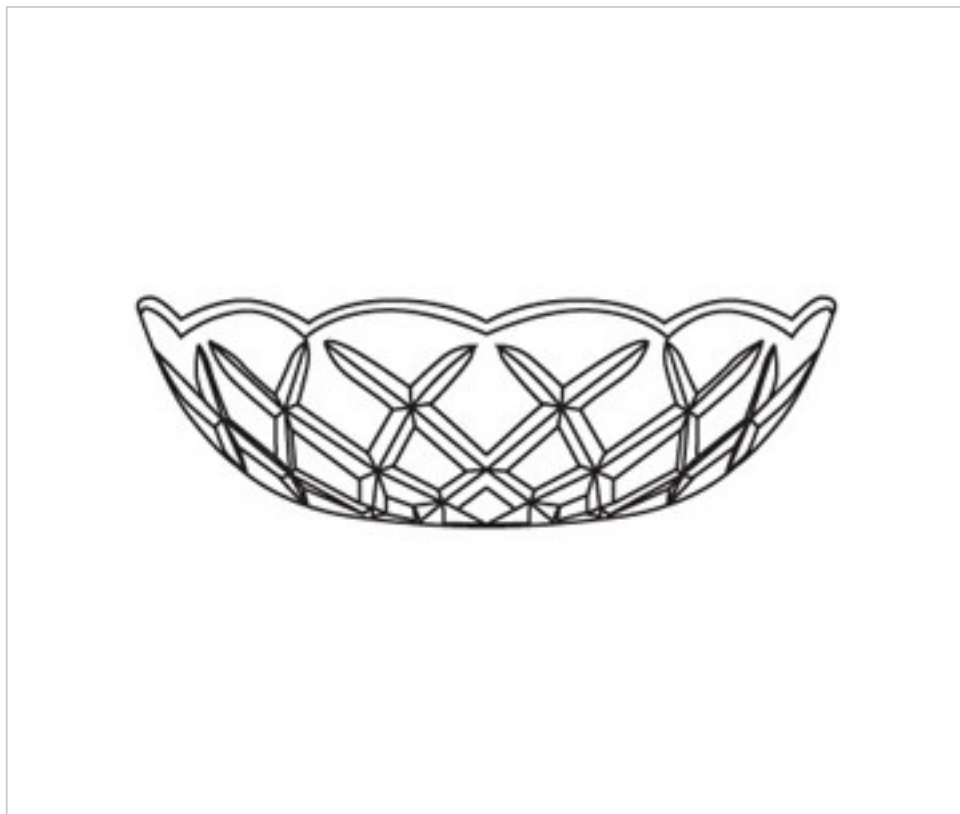

0181608

Coupelle verre 80.600.12-8 trous

24 août 2024

## DESCRIPTION

Coupelle de verre pressé diamètre 250mm et hauteur 60mm. Trou central diamètre 12mm. Avec 8 trous latéraux.

## REMARQUES

---

Verre pressé. Trou central diamètre 12mm et 8 trous latéraux.

## AUTRES CARACTÉRISTIQUES

---

Hauteur (mm): 60

Diamètre (mm): 250

Couleur: Transparent

Trou central (mm): 12

Trous latéraux (mm): 8