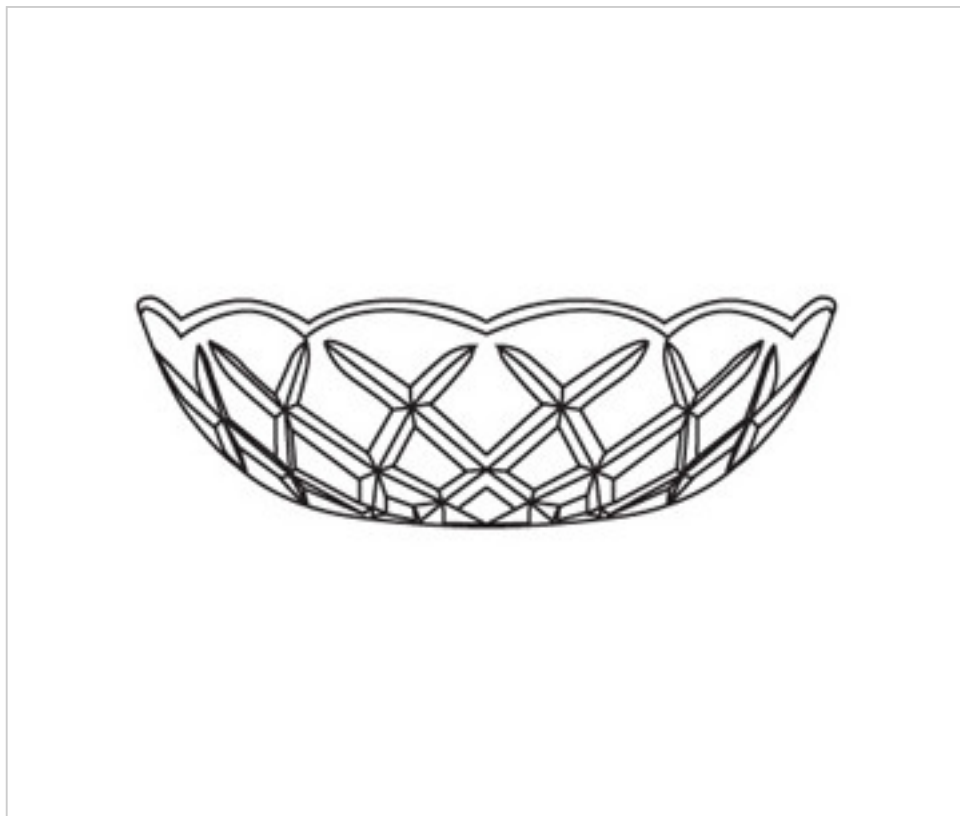

0180605

Coupelle verre 80.600.24-5 trous

21 janv. 2025

## DESCRIPTION

Coupelle de verre pressé diamètre 250mm et hauteur 60mm. Trou central diamètre 24mm. Avec 5 trous latéraux.

## REMARQUES

---

Verre pressé. Trou central diamètre 24mm et 5 trous latéraux.

## AUTRES CARACTÉRISTIQUES

---

Hauteur (mm): 60

Diamètre (mm): 250

Couleur: Transparent

Trou central (mm): 24

Trous latéraux (mm): 5