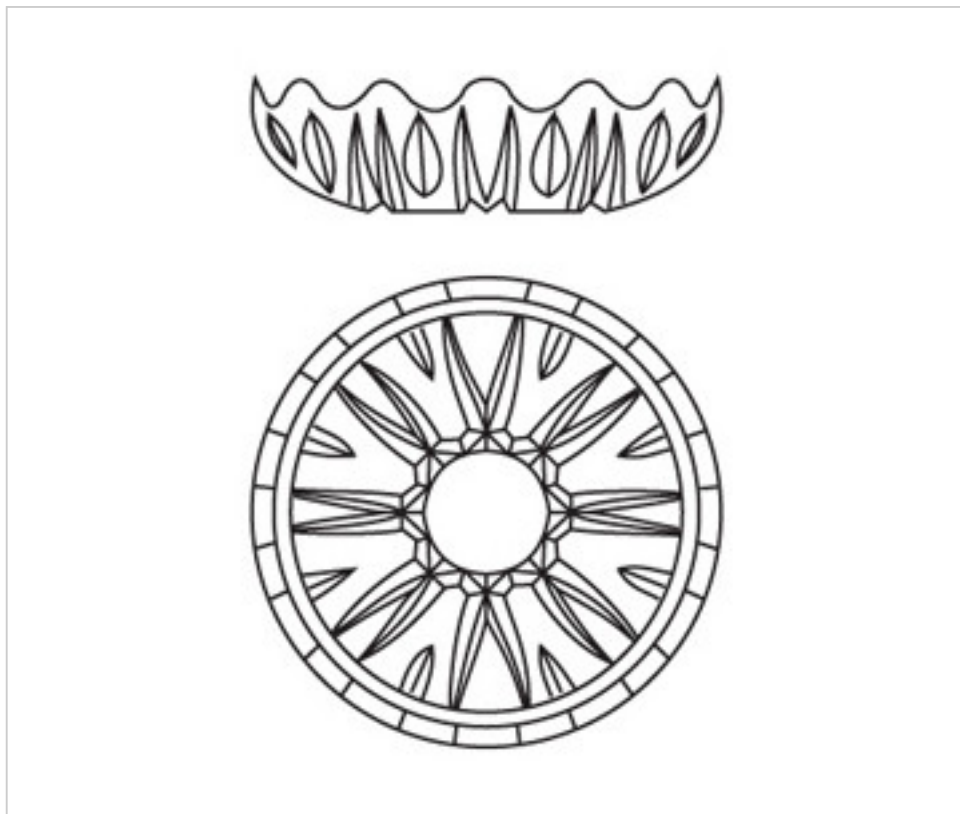

0192664

Coupelle verre 92.650.24-4 trous

5 avril 2025

## DESCRIPTION

Coupelle cristal au plomb diamètre 85mm et hauteur 23mm. Trou central diamètre 24mm. Avec 4 trous latéraux.

## REMARQUES

---

Crystal au plomb. Trou central diamètre 24mm et 4 trous latéraux.

## AUTRES CARACTÉRISTIQUES

---

Hauteur (mm): 23

Diamètre (mm): 85

Couleur: Transparent

Trou central (mm): 24

Trous latéraux (mm): 4