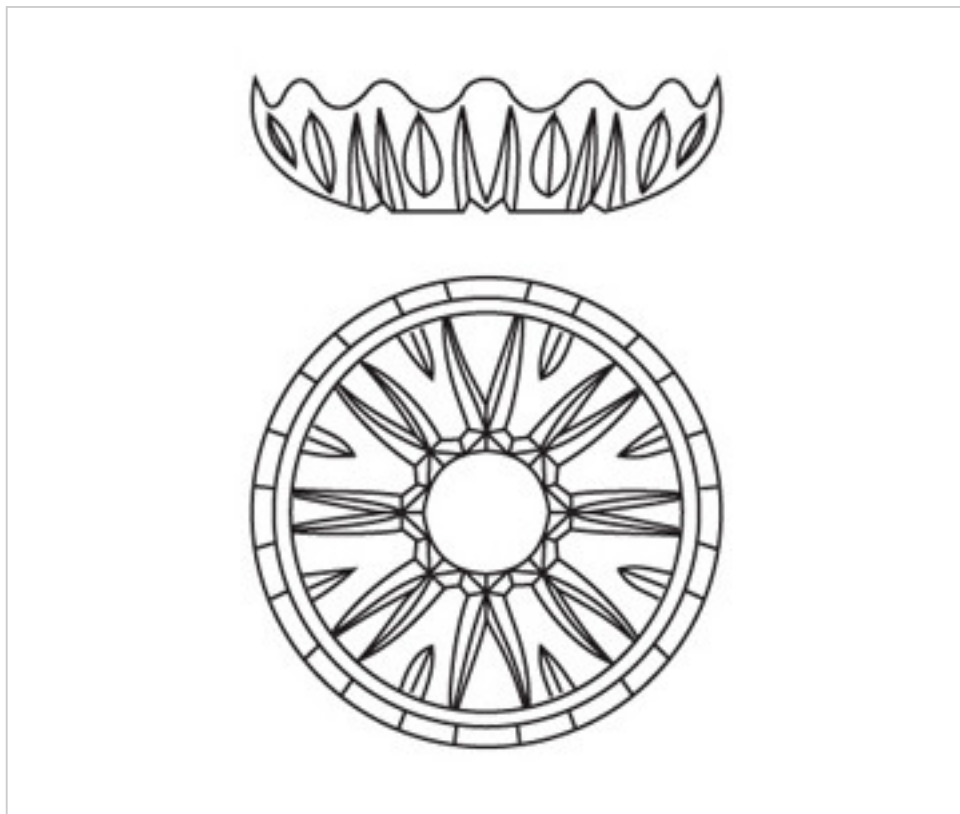

0192655

Coupelle verre 92.650.24-5 trous

5 avril 2025

DESCRIPTION

Coupelle cristal au plomb diamètre 85mm et hauteur 23mm. Trou central diamètre 24mm. Avec 5 trous latéraux.

PRIX

	Lot	Prix sans TVA
	1	10,99€
	6	6,10€
	12	4,69€
	96	4,08€

Suite à la page suivante >>

0192655

Coupelle verre 92.650.24-5 trous

SPÉCIFICATIONS TECHNIQUES

Pesage: 203 Grammes

REMARQUES

Crystal au plomb. Trou central diamètre 24mm et 5 trous latéraux.

AUTRES CARACTÉRISTIQUES

Hauteur (mm): 23

Diamètre (mm): 85

Couleur: Transparent

Trou central (mm): 24

Trous latéraux (mm): 5

DOCUMENTS

 [Coupelle verre 92.650.24-5 trous](#)