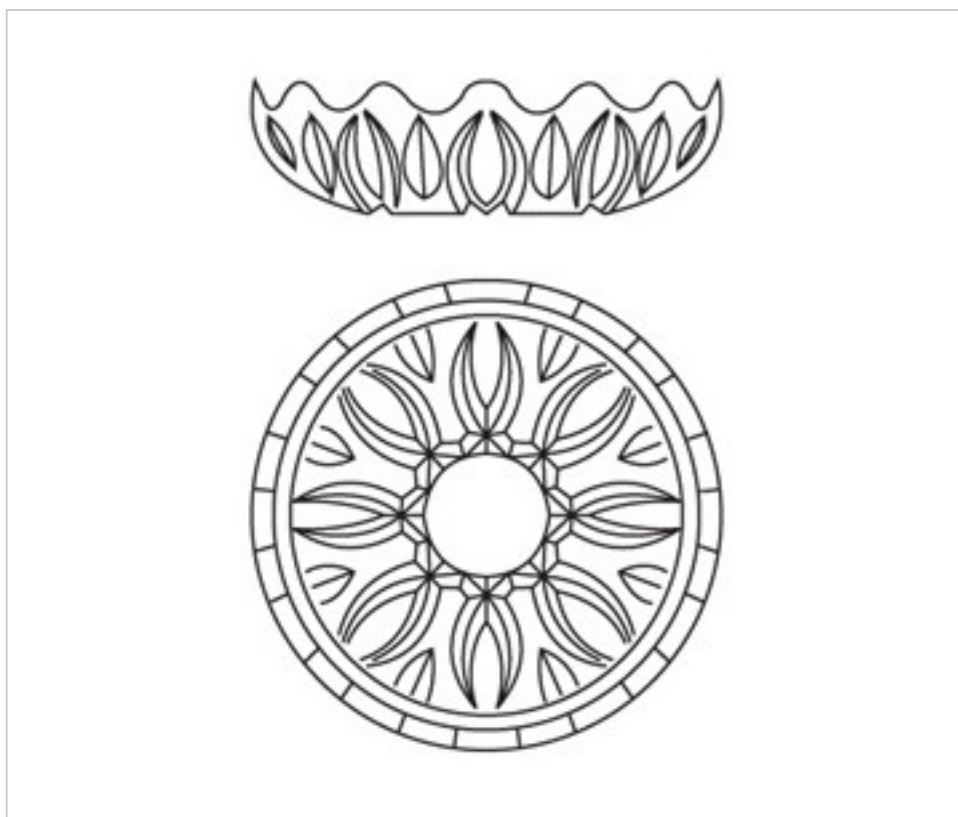

0192678

Coupelle cristal 92.670.12-8 trous

30 janv. 2025

DESCRIPTION

Coupelle cristal au plomb diamètre 85mm et hauteur 23mm. Trou central diamètre 12mm. Avec 8 trous latéraux.

PRIX

	Lot	Prix sans TVA
	1	12,74€
	6	7,07€
	12	5,45€
	96	4,73€

Suite à la page suivante >>

0192678

Coupelle cristal 92.670.12-8 trous

REMARQUES

Cristal au plomb. Trou central diamètre 12mm et 8 trous latéraux.

AUTRES CARACTÉRISTIQUES

Hauteur (mm): 23

Diamètre (mm): 85

Couleur: Transparent

Trou central (mm): 12

Trous latéraux (mm): 8

DOCUMENTS

 [Coupelle cristal 92.670.12-8 trous](#)