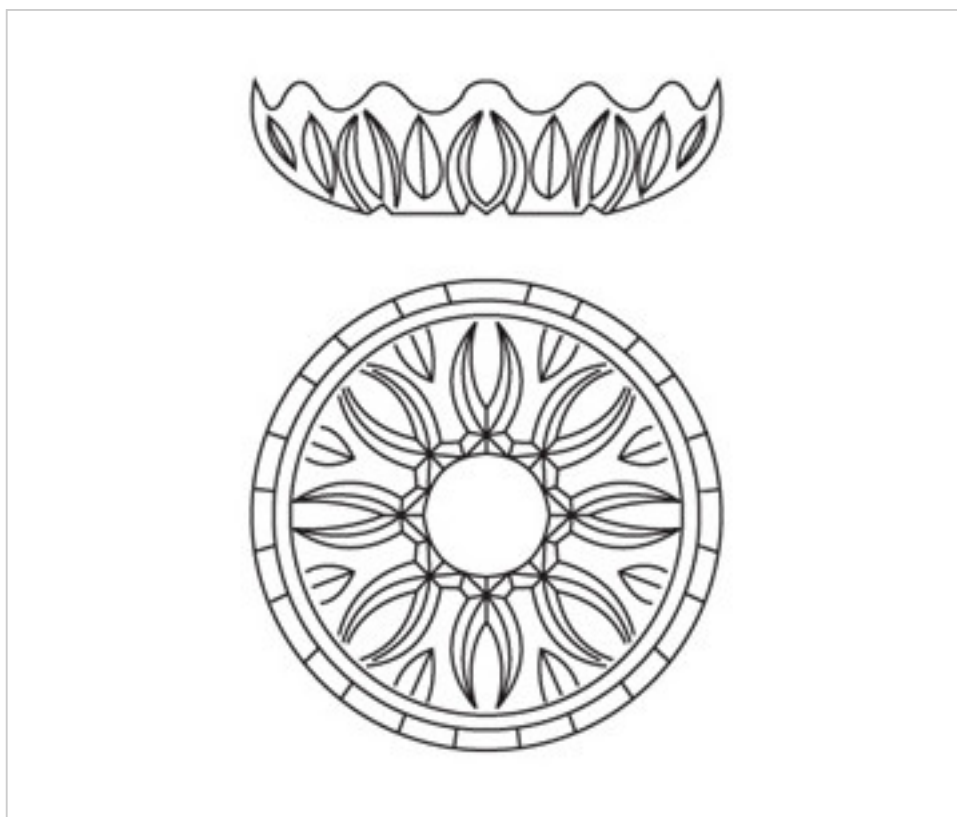

0192678

Coupelle cristal 92.670.12-8 trous

23 nov. 2024

DESCRIPTION

Coupelle cristal au plomb diamètre 85mm et hauteur 23mm. Trou central diamètre 12mm. Avec 8 trous latéraux.

PRIX

| | Lot | Prix sans TVA |
|--|-----|---------------|
| | 1 | 12,74€ |
| | 6 | 7,07€ |
| | 12 | 5,45€ |
| | 96 | 4,73€ |

Suite à la page suivante >>

0192678

Coupelle cristal 92.670.12-8 trous

REMARQUES

Cristal au plomb. Trou central diamètre 12mm et 8 trous latéraux.

AUTRES CARACTÉRISTIQUES

Hauteur (mm): 23

Diamètre (mm): 85

Couleur: Transparent

Trou central (mm): 12

Trous latéraux (mm): 8

DOCUMENTS

 [Coupelle cristal 92.670.12-8 trous](#)