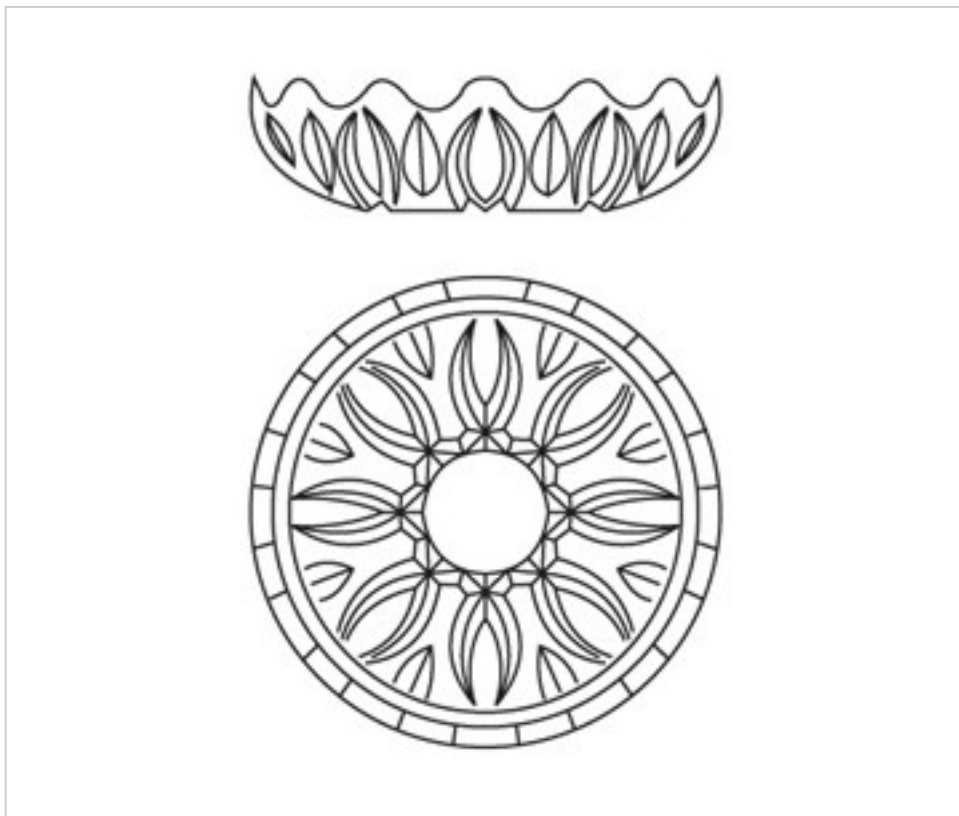

0192678

Coupelle cristal 92.670.12-8 trous

5 avril 2025

DESCRIPTION

Coupelle cristal au plomb diamètre 85mm et hauteur 23mm. Trou central diamètre 12mm. Avec 8 trous latéraux.

PRIX

	Lot	Prix sans TVA
	1	12,74€
	6	7,07€
	12	5,45€
	96	4,73€

Suite à la page suivante >>

0192678

Coupelle cristal 92.670.12-8 trous

SPÉCIFICATIONS TECHNIQUES

Pesage: 203 Grammes

REMARQUES

Crystal au plomb. Trou central diamètre 12mm et 8 trous latéraux.

AUTRES CARACTÉRISTIQUES

Hauteur (mm): 23

Diamètre (mm): 85

Couleur: Transparent

Trou central (mm): 12

Trous latéraux (mm): 8

DOCUMENTS

 [Coupelle cristal 92.670.12-8 trous](#)