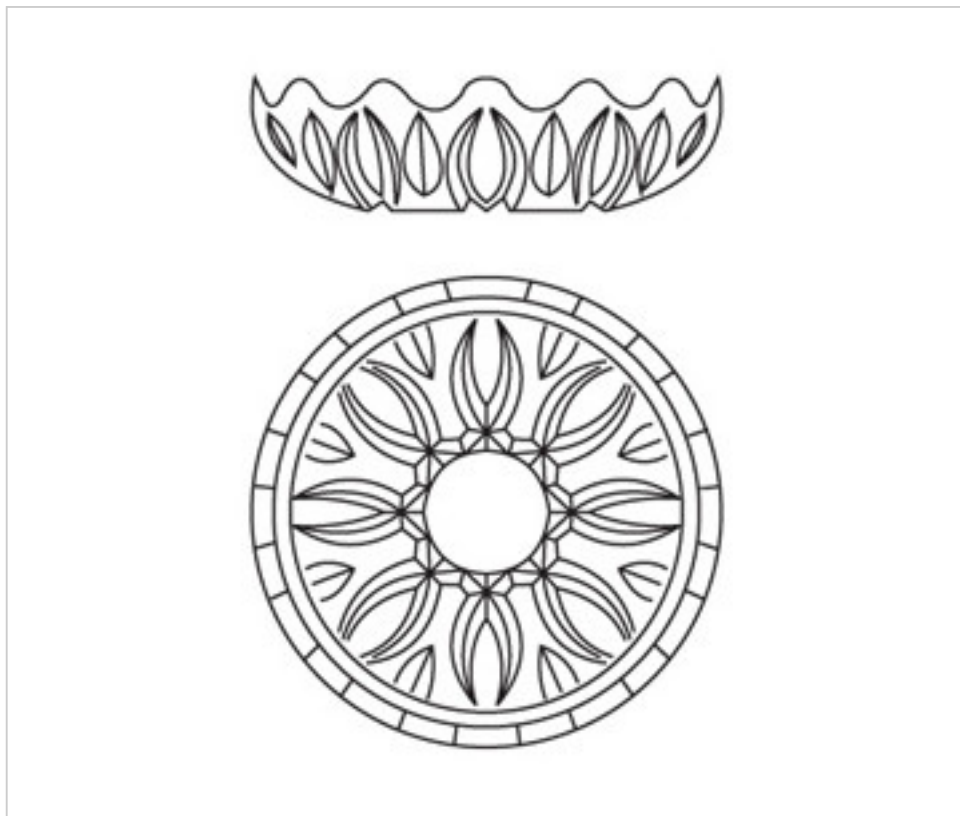

0192678

Coupelle cristal 92.670.12-8 trous

24 août 2024

## DESCRIPTION

Coupelle cristal au plomb diamètre 85mm et hauteur 23mm. Trou central diamètre 12mm. Avec 8 trous latéraux.

## REMARQUES

---

Cristal au plomb. Trou central diamètre 12mm et 8 trous latéraux.

## AUTRES CARACTÉRISTIQUES

---

Hauteur (mm): 23

Diamètre (mm): 85

Couleur: Transparent

Trou central (mm): 12

Trous latéraux (mm): 8