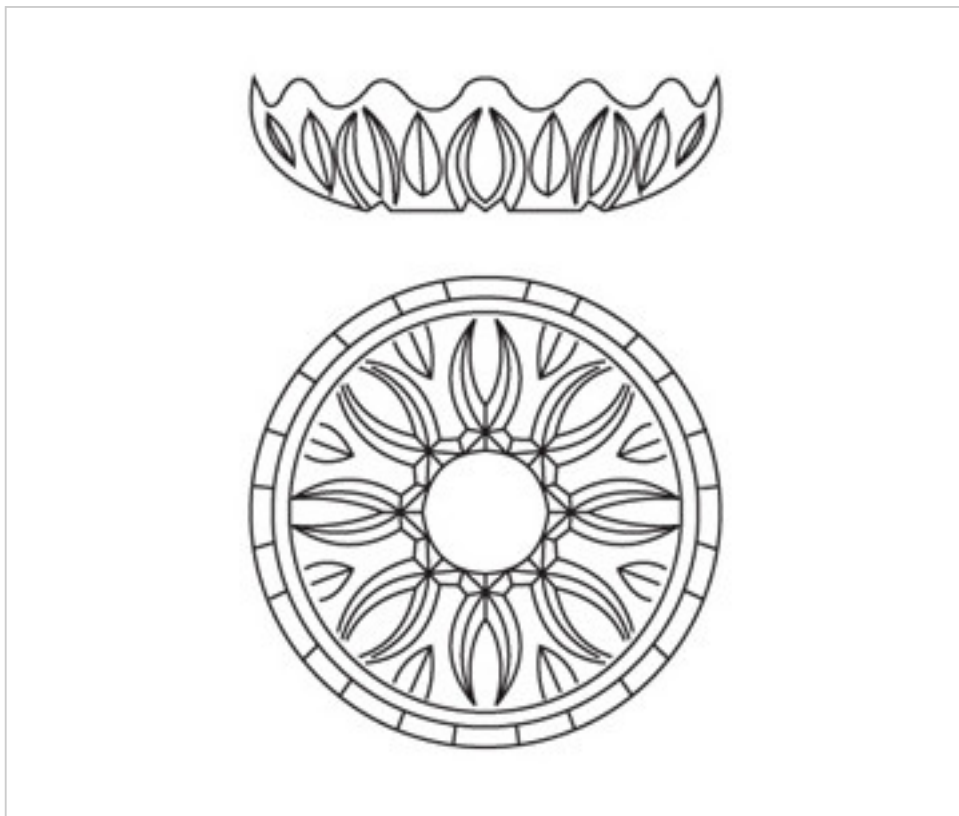

0192685

Coupelle cristal 92.670.24-5 trous

23 nov. 2024

DESCRIPTION

Coupelle cristal au plomb diamètre 85mm et hauteur 23mm. Trou central diamètre 24mm. Avec 5 trous latéraux.

PRIX

	Lot	Prix sans TVA
	1	11,51€
	6	6,40€
	12	4,91€
	96	4,28€

Suite à la page suivante >>

0192685

Coupelle cristal 92.670.24-5 trous

REMARQUES

Cristal au plomb. Trou central diamètre 24mm et 5 trous latéraux.

AUTRES CARACTÉRISTIQUES

Hauteur (mm): 23

Diamètre (mm): 85

Couleur: Transparent

Trou central (mm): 24

Trous latéraux (mm): 5

DOCUMENTS

 [Coupelle cristal 92.670.24-5 trous](#)