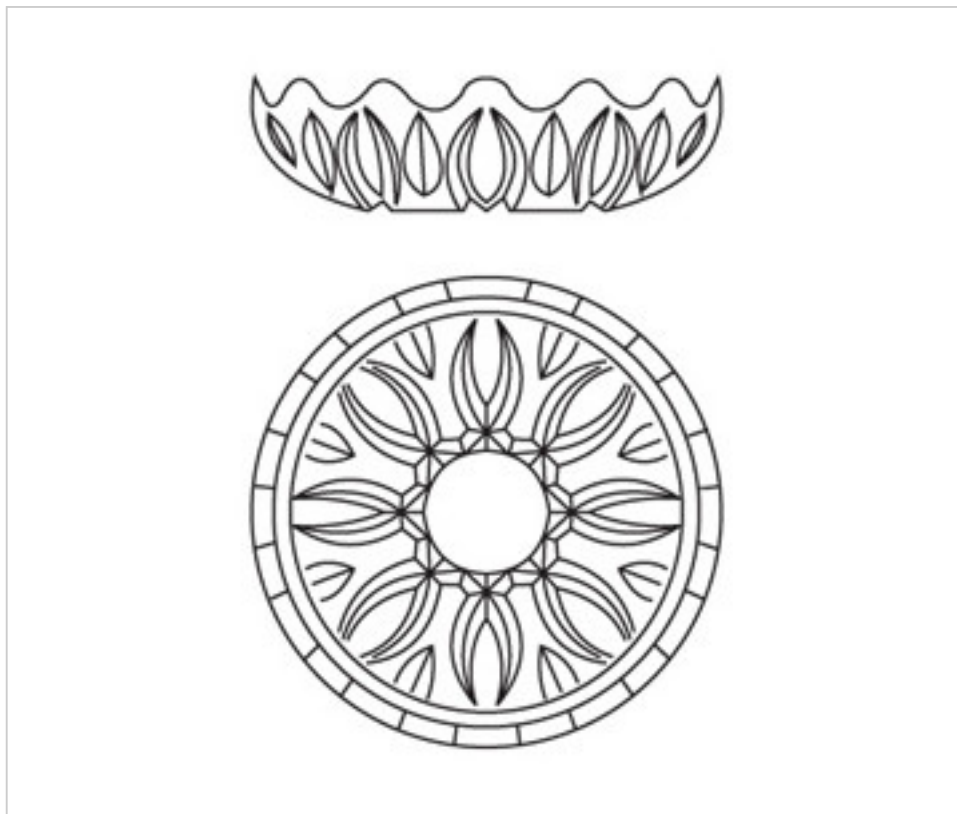

0192685

Coupelle cristal 92.670.24-5 trous

5 avril 2025

DESCRIPTION

Coupelle cristal au plomb diamètre 85mm et hauteur 23mm. Trou central diamètre 24mm. Avec 5 trous latéraux.

PRIX

	Lot	Prix sans TVA
	1	11,51€
	6	6,40€
	12	4,91€
	96	4,28€

Suite à la page suivante >>

0192685

Coupelle cristal 92.670.24-5 trous

SPÉCIFICATIONS TECHNIQUES

Pesage: 203 Grammes

REMARQUES

Crystal au plomb. Trou central diamètre 24mm et 5 trous latéraux.

AUTRES CARACTÉRISTIQUES

Hauteur (mm): 23

Diamètre (mm): 85

Couleur: Transparent

Trou central (mm): 24

Trous latéraux (mm): 5

DOCUMENTS

 [Coupelle cristal 92.670.24-5 trous](#)