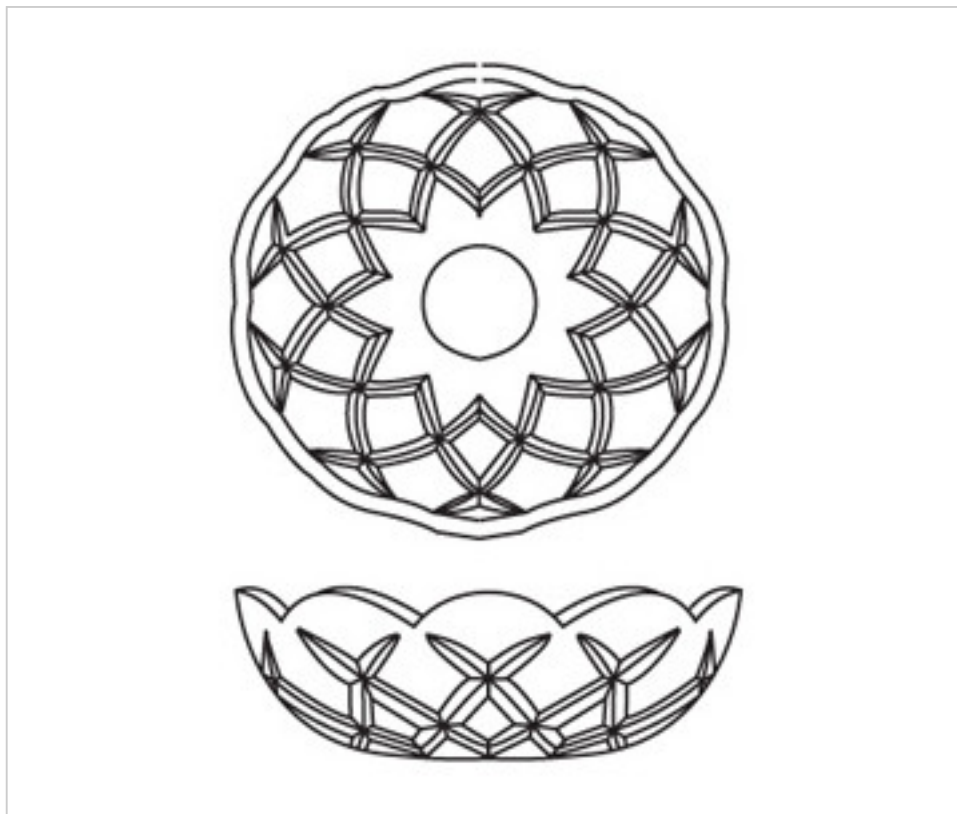

E154100

Coupelle 9854/100.24

22 déc. 2024

PRIX

	Lot	Prix sans TVA
	1	8,55€
	6	5,73€

Suite à la page suivante >>

E154100

Coupelle 9854/100.24

SPÉCIFICATIONS TECHNIQUES

Pesage: 127 Grammes

Conditionnement: Boîte 6 Unités

AUTRES CARACTÉRISTIQUES

Diamètre (mm): 100

Couleur: Transparent

Trou central (mm): 24

DOCUMENTS