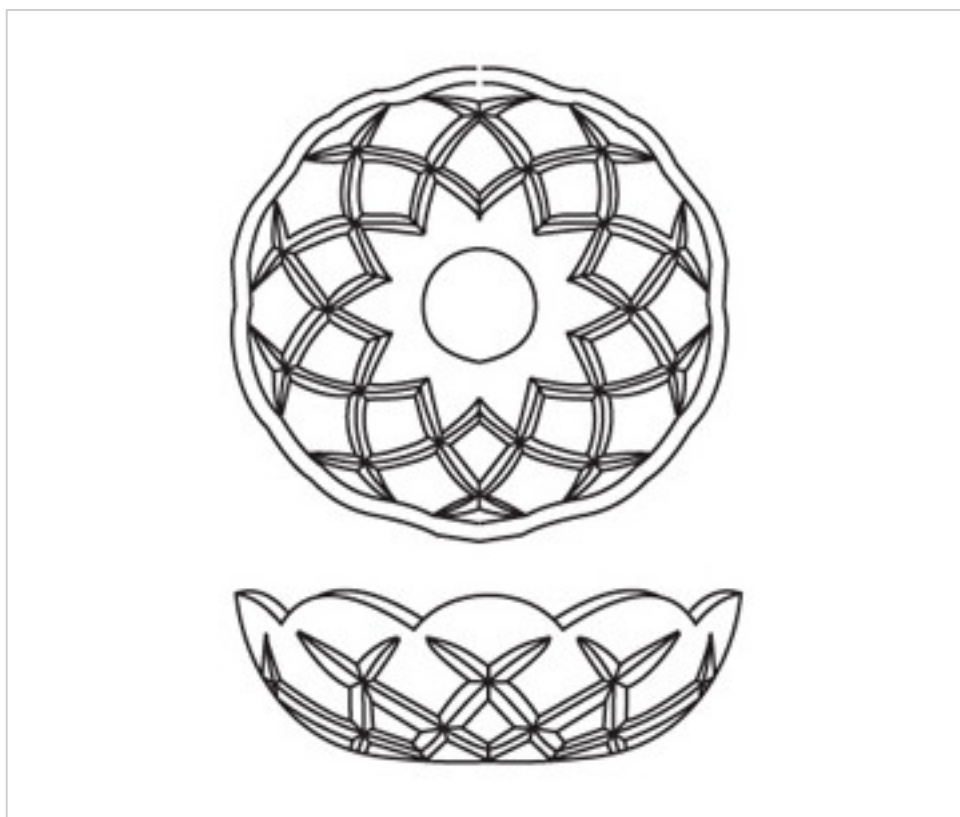

E154155

Coupelle 9854/150.24-5 trous

3 d'écrite;c. 2024

PRIX

Lot	Prix sans TVA
1	14,27€

Suite à la page suivante >>

CRISTAL POUR LAMPES > SCHOLER CRYSTAL AUTRICHIEN > LIGNE SCHÖLER ACCESSOIRES
Bobeches cristal

E154155

Coupelle 9854/150.24-5 trous

SPÉCIFICATIONS TECHNIQUES

Pesage: 301 Grammes

Conditionnement: Boîte 1 Unité

AUTRES CARACTÉRISTIQUES

Diamètre (mm): 150

Couleur: Transparent

Trou central (mm): 24

Trous latéraux (mm): 5

DOCUMENTS

 [Coupelle 9854/150.24-5 trous](#)