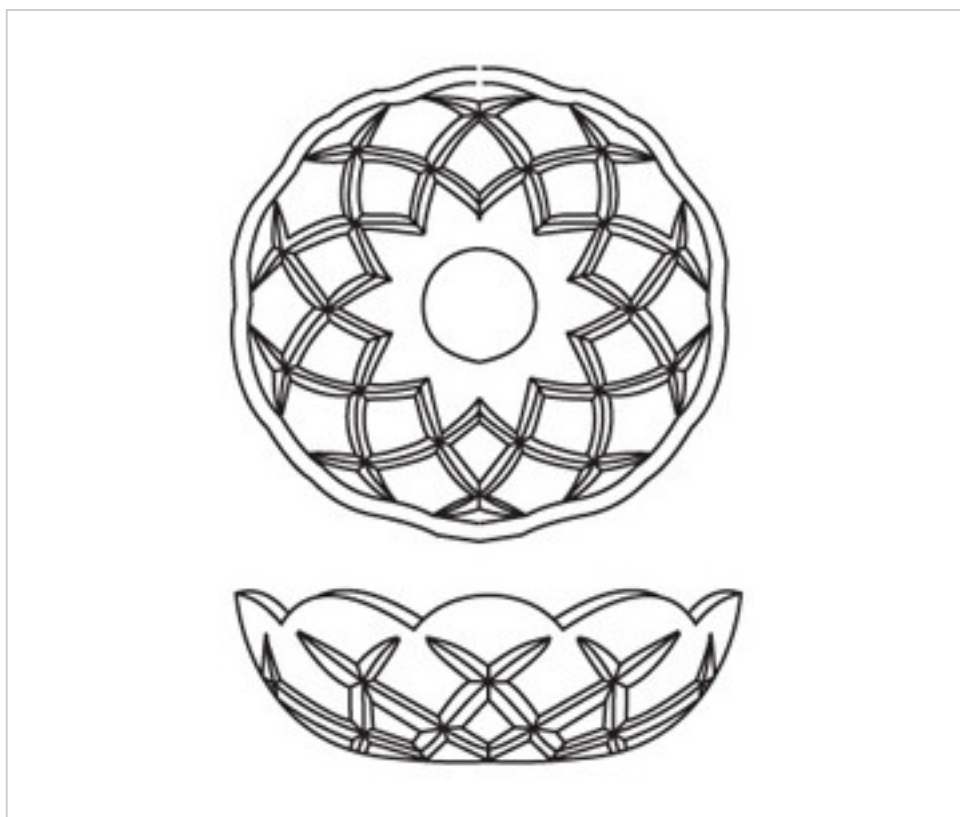

CRISTAL POUR LAMPES > SCHOLER CRYSTAL AUTRICHIEN > LIGNE SCHÖLER ACCESSOIRES
Bobeches cristal

E154200

Coupelle 9854/200.24

22 déc. 2024

PRIX

Lot	Prix sans TVA
1	18,54€

Suite à la page suivante >>

E154200

Coupelle 9854/200.24

SPÉCIFICATIONS TECHNIQUES

Pesage: 660 Grammes

Conditionnement: Boîte 1 Unités

AUTRES CARACTÉRISTIQUES

Diamètre (mm): 200

Couleur: Transparent

Trou central (mm): 24