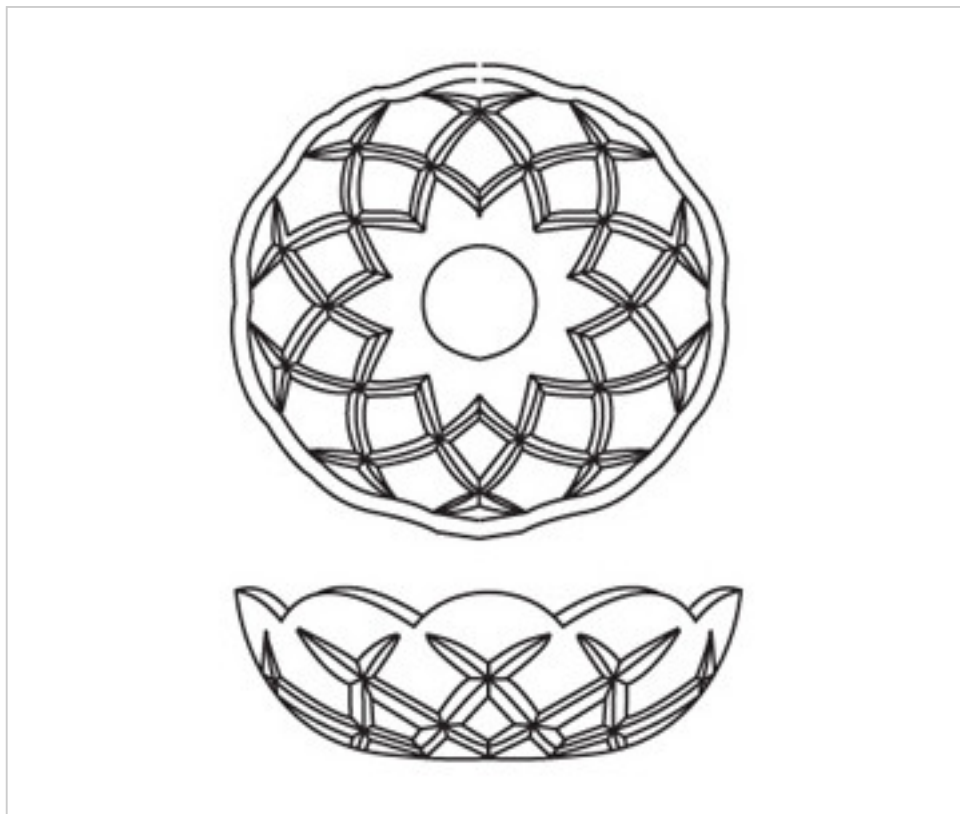

E154209

Coupelle 9854/200.24-10 trous

24 août 2024

## PRIX

	Lot	Prix sans TVA
	1	32,21€
	7	23,97€

Suite à la page suivante >>

E154209

Coupelle 9854/200.24-10 trous

## AUTRES CARACTÉRISTIQUES

---

Diamètre (mm): 200

Couleur: Transparent

Trou central (mm): 24

Trous latéraux (mm): 10

## DOCUMENTS

---

 [Coupelle 9854/200.24-10 trous](#)