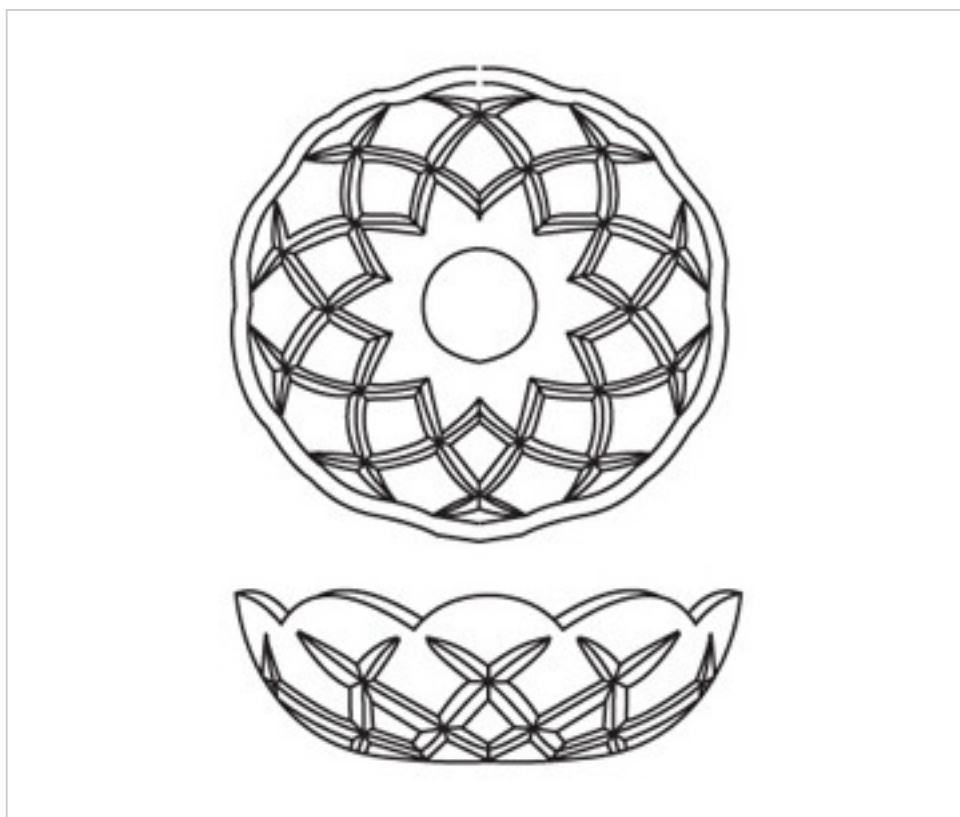

E154250

Coupelle 9854/250.24

22 d'écrite;c. 2024

PRIX

Lot	Prix sans TVA
1	32,23€

Suite à la page suivante >>

CRISTAL POUR LAMPES > SCHOLER CRYSTAL AUTRICHIEN > LIGNE SCHÖLER ACCESSOIRES
Bobeches cristal

E154250

Coupelle 9854/250.24

SPÉCIFICATIONS TECHNIQUES

Pesage: 1.15 Kilogrammes

Conditionnement: Boîte 1 Unités

AUTRES CARACTÉRISTIQUES

Diamètre (mm): 250

Couleur: Transparent

Trou central (mm): 24