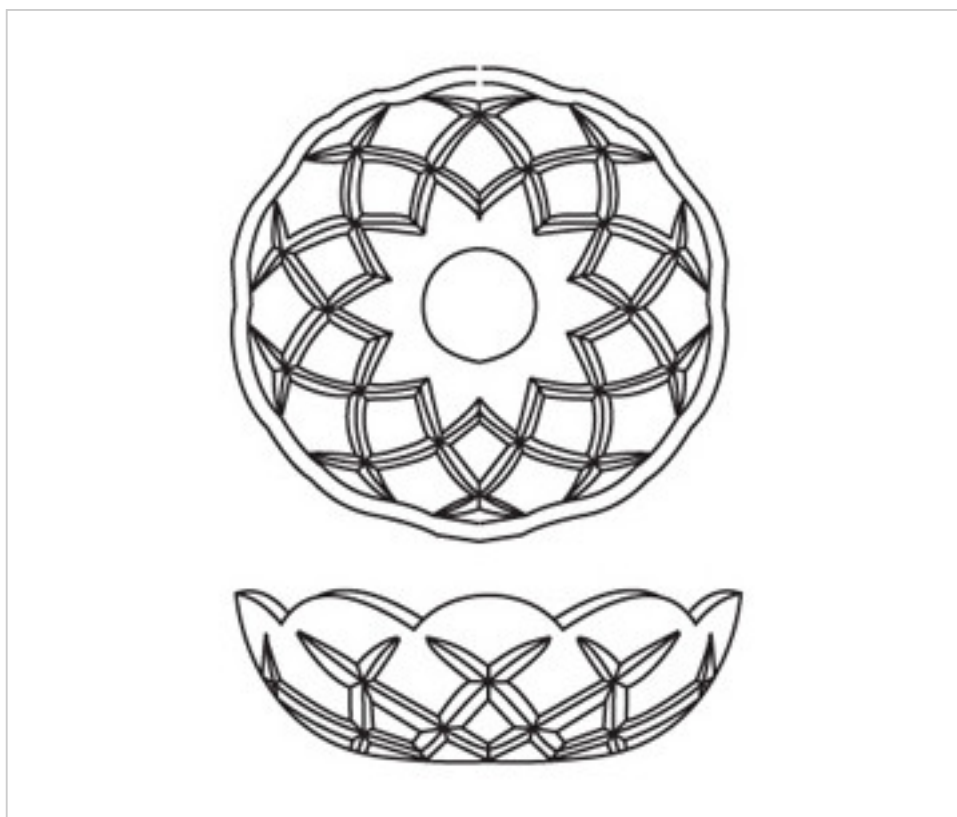

E154269

Coupelle 9854/250.24-20 trous

23 nov. 2024

PRIX

	Lot	Prix sans TVA
	1	56,06€
	5	43,10€

Suite à la page suivante >>

E154269

Coupelle 9854/250.24-20 trous

SPÉCIFICATIONS TECHNIQUES

Conditionnement: Boîte 1 Pièce

AUTRES CARACTÉRISTIQUES

Diamètre (mm): 250

Couleur: Transparent

Trou central (mm): 24

Trous latéraux (mm): 20

DOCUMENTS

 [Coupelle 9854/250.24-20 trous](#)